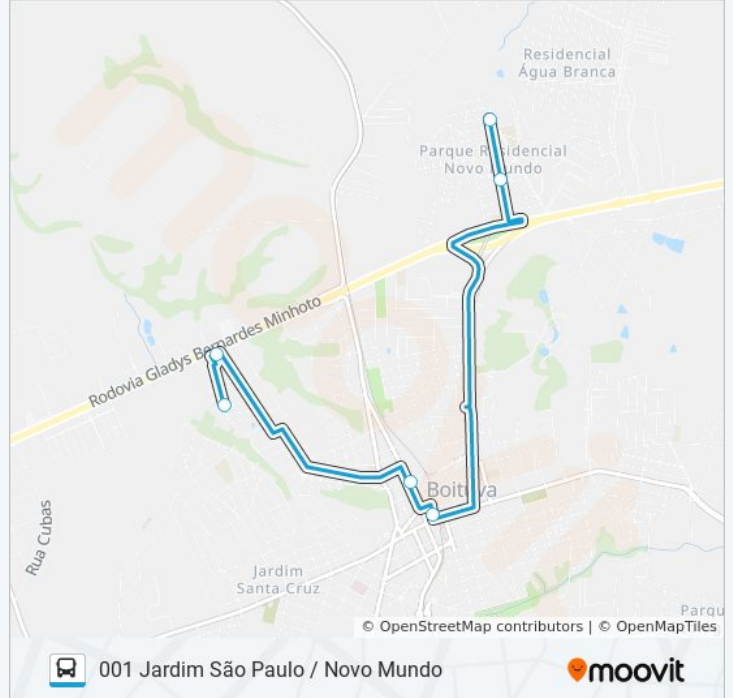

Sentido: Novo Mundo

7 pontos

[VER OS HORÁRIOS DA LINHA](#)

Terminal Rodoviário De Boituva
Rua Coronel Arruda Botelho
Rua São João (Escola Boituva)
Rua Manoel Dos Santos Freire
Rua Manoel Dos Santos Freire
Rua Honorina Sartorelli Fortuna
Rua Maria Lepero Barrilari

Horários da linha de ônibus 001 JARDIM SÃO PAULO / NOVO MUNDO

Tabela de horários sentido Novo Mundo

Domingo	05:45 - 19:45
Segunda-feira	05:45 - 19:45
Terça-feira	05:45 - 19:45
Quarta-feira	05:45 - 19:45
Quinta-feira	05:45 - 19:45
Sexta-feira	05:45 - 19:45
Sábado	05:45 - 19:45

Informações da linha de ônibus 001 JARDIM SÃO PAULO / NOVO MUNDO

Sentido: Novo Mundo

Paradas: 7

Duração da viagem: 9 min

Resumo da linha: