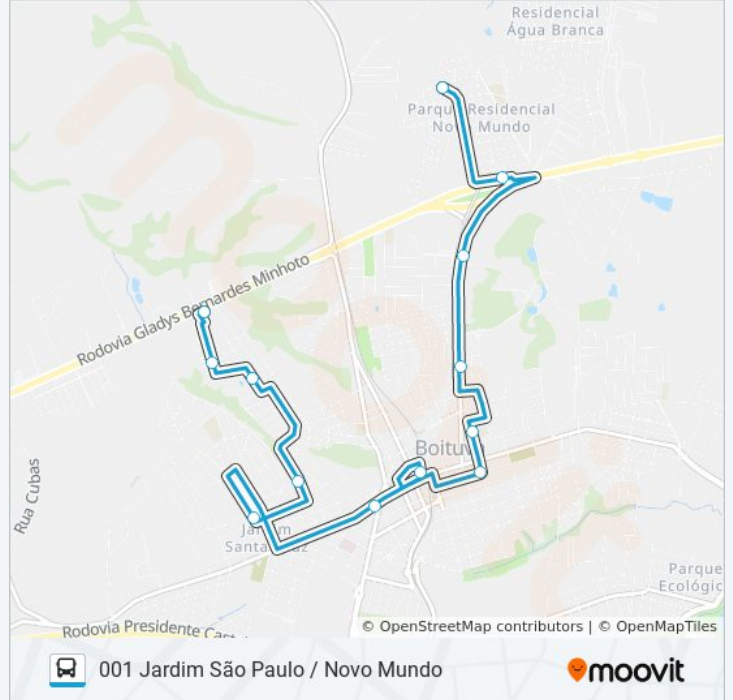

Terminal Rodoviário De Boituva
Rua Coronel Arruda Botelho
Rua São João (Escola Boituva)
Rua Manoel Dos Santos Freire
Rua Manoel Dos Santos Freire
Rua Honorina Sartorelli Fortuna
Rua Maria Lepero Barrilari

Estrada Estadual Boituva - Tatuí
 Rua Valdemar Dorighele
 Rua Joaquim Paes De Almeida
 Rua José Thomé
 Avenida Antônio Carlos Dalmazzo
 Avenida Professora Célia Lourdes Vercelino
 Terminal Rodoviário De Boituva
 Rua Coronel Arruda Botelho
 Rua São João (Escola Boituva)
 Rua Manoel Dos Santos Freire
 Rua Manoel Dos Santos Freire
 Rua Honorina Sartorelli Fortuna
 Rua Maria Lepero Barrilari

Horários da linha de ônibus 001 JARDIM SÃO PAULO / NOVO MUNDO

Tabela de horários sentido Novo Mundo - Via Rodoviária

Domingo	05:25 - 19:25
Segunda-feira	05:25 - 19:25
Terça-feira	05:25 - 19:25
Quarta-feira	05:25 - 19:25
Quinta-feira	05:25 - 19:25
Sexta-feira	05:25 - 19:25
Sábado	05:25 - 19:25

Informações da linha de ônibus 001 JARDIM SÃO PAULO / NOVO MUNDO

Sentido: Novo Mundo - Via Rodoviária

Paradas: 13

Duração da viagem: 19 min

Resumo da linha:

Os horários e os mapas do itinerário da linha de ônibus 001 JARDIM SÃO PAULO / NOVO MUNDO estão disponíveis, no formato PDF offline, no site: moovitapp.com. Use o [Moovit App](#) e viaje de transporte público por Sorocaba e Região! Com o Moovit você poderá ver os horários em tempo real dos ônibus, trem e metrô, e receber direções passo a passo durante todo o percurso!