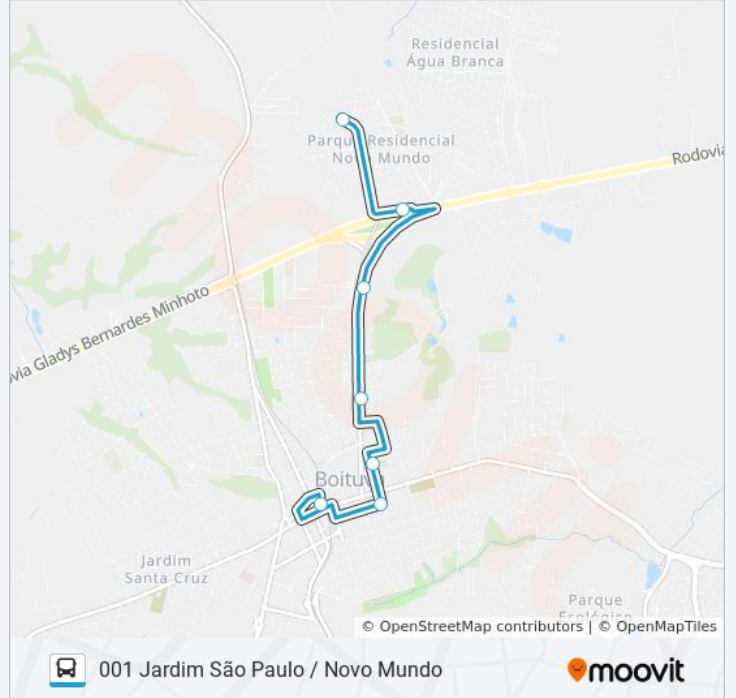

Sentido: Novo Mundo - Via Rodoviária

13 pontos

[VER OS HORÁRIOS DA LINHA](#)

Estrada Estadual Boituva - Tatuí
Rua Valdemar Dorighele
Rua Joaquim Paes De Almeida
Rua José Thomé
Avenida Antônio Carlos Dalmazzo
Avenida Professora Célia Lourdes Vercelino
Terminal Rodoviário De Boituva
Rua Coronel Arruda Botelho
Rua São João (Escola Boituva)
Rua Manoel Dos Santos Freire
Rua Manoel Dos Santos Freire
Rua Honorina Sartorelli Fortuna
Rua Maria Lepero Barrilari

Horários da linha de ônibus 001 JARDIM SÃO PAULO / NOVO MUNDO

Tabela de horários sentido Novo Mundo - Via Rodoviária

Domingo	05:25 - 19:25
Segunda-feira	05:25 - 19:25
Terça-feira	05:25 - 19:25
Quarta-feira	05:25 - 19:25
Quinta-feira	05:25 - 19:25
Sexta-feira	05:25 - 19:25
Sábado	05:25 - 19:25

Informações da linha de ônibus 001 JARDIM SÃO PAULO / NOVO MUNDO

Sentido: Novo Mundo - Via Rodoviária

Paradas: 13

Duração da viagem: 19 min

Resumo da linha: