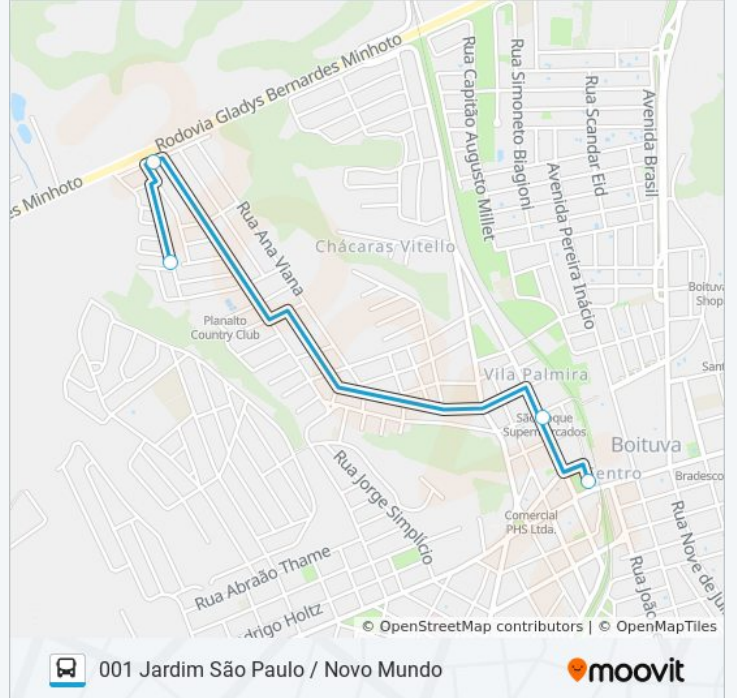

Sentido: Jardim São Paulo - Via Rodoviária

6 pontos

[VER OS HORÁRIOS DA LINHA](#)

Rua João De Camargo

Parque Novo Mundo

Terminal Rodoviário De Boituva

Rua Conselheiro Antônio Prado

Estrada Estadual Boituva - Tatuf

Rua Valdemar Dorighelo

Horários da linha de ônibus 001 JARDIM SÃO PAULO / NOVO MUNDO

Tabela de horários sentido Jardim São Paulo - Via Rodoviária

Domingo	06:00 - 20:00
Segunda-feira	06:00 - 20:00
Terça-feira	06:00 - 20:00
Quarta-feira	06:00 - 20:00
Quinta-feira	06:00 - 20:00
Sexta-feira	06:00 - 20:00
Sábado	06:00 - 20:00

Informações da linha de ônibus 001 JARDIM SÃO PAULO / NOVO MUNDO

Sentido: Jardim São Paulo - Via Rodoviária

Paradas: 6

Duração da viagem: 7 min

Resumo da linha: