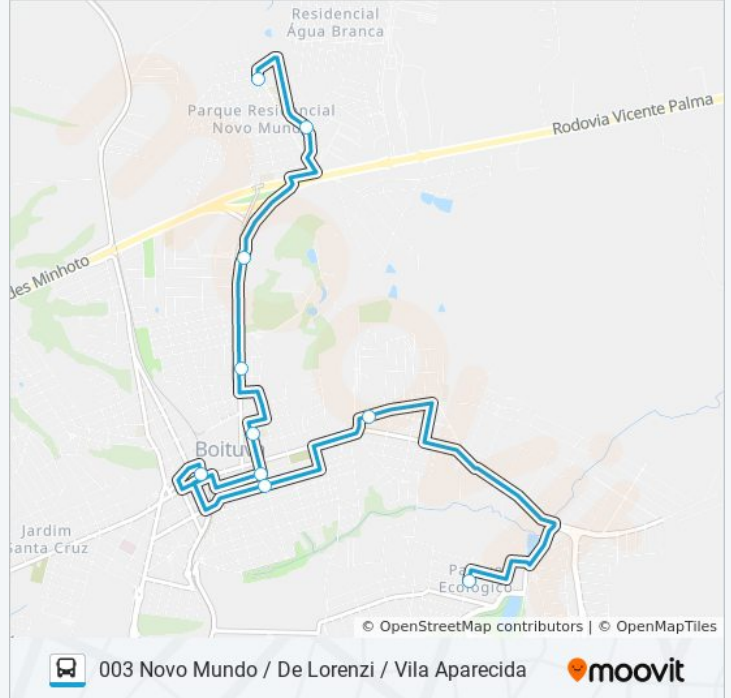

Sentido: Novo Mundo - Via Jardim Planetário

11 pontos

[VER OS HORÁRIOS DA LINHA](#)

Rua Nair Bete Penteadó
Rua Júpiter
Rua João Marcon
Rua Expedicionário Souza Filho
Terminal Rodoviário De Boituva
Rua Coronel Arruda Botelho
Rua São João (Escola Boituva)
Rua Manoel Dos Santos Freire
Rua Manoel Dos Santos Freire
Rua Honorina Sartorelli Fortuna
Rua João De Camargo

Horários da linha de ônibus 003 NOVO MUNDO / DE LORENZI / VILA APARECIDA

Tabela de horários sentido Novo Mundo - Via Jardim Planetário

Domingo	10:55 - 18:55
Segunda-feira	10:55 - 18:55
Terça-feira	10:55 - 18:55
Quarta-feira	10:55 - 18:55
Quinta-feira	10:55 - 18:55
Sexta-feira	10:55 - 18:55
Sábado	10:55 - 18:55

Informações da linha de ônibus 003 NOVO MUNDO / DE LORENZI / VILA APARECIDA

Sentido: Novo Mundo - Via Jardim Planetário

Paradas: 11

Duração da viagem: 16 min

Resumo da linha: