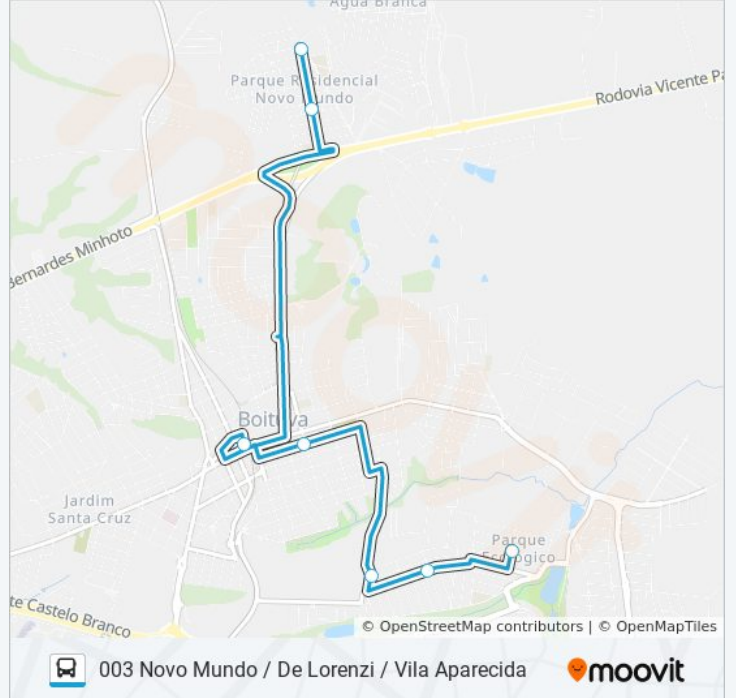

7 pontos

[VER OS HORÁRIOS DA LINHA](#)

Rua João De Camargo

Parque Novo Mundo

Terminal Rodoviário De Boituva

Rua Coronel Arruda Botelho

Rua Manoel Marques

Rua Rosalina Gianotti Nogueira

Rua Nair Bete Penteado

Horários da linha de ônibus 003 NOVO MUNDO / DE LORENZI / VILA APARECIDA

Tabela de horários sentido Vila Aparecida

Domingo	05:30 - 19:30
Segunda-feira	05:30 - 19:30
Terça-feira	05:30 - 19:30
Quarta-feira	05:30 - 19:30
Quinta-feira	05:30 - 19:30
Sexta-feira	05:30 - 19:30
Sábado	05:30 - 19:30

Informações da linha de ônibus 003 NOVO MUNDO / DE LORENZI / VILA APARECIDA

Sentido: Vila Aparecida

Paradas: 7

Duração da viagem: 10 min

Resumo da linha:

Sentido: Vila Aparecida - Até Jardim Primavera

8 pontos

[VER OS HORÁRIOS DA LINHA](#)

Rua João De Camargo

Parque Novo Mundo

Terminal Rodoviário De Boituva

Rua Coronel Arruda Botelho

Rua Manoel Marques

Rua Rosalina Gianotti Nogueira

Rua Nair Bete Penteado