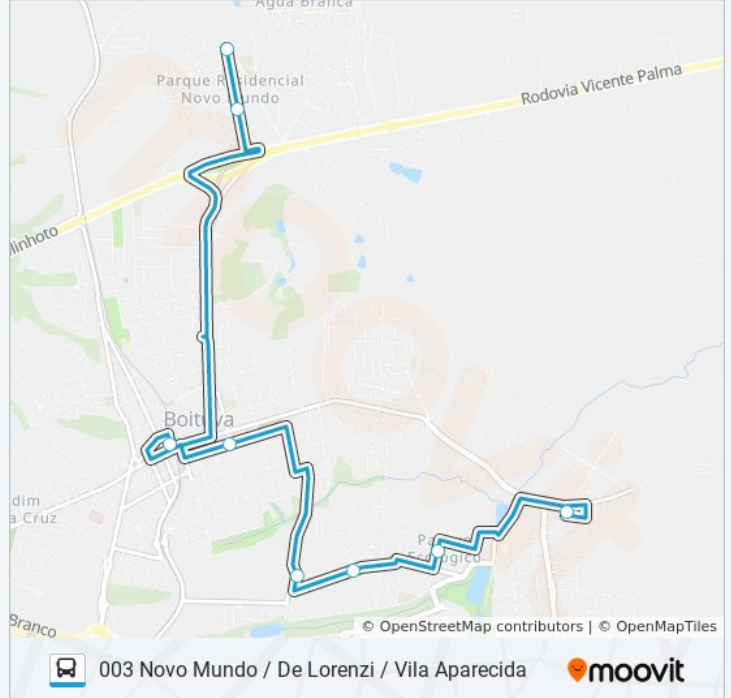

[VER OS HORÁRIOS DA LINHA](#)

Rua João De Camargo

Parque Novo Mundo

Terminal Rodoviário De Boituva

Rua Coronel Arruda Botelho

Rua Manoel Marques

Rua Rosalina Gianotti Nogueira

Rua Nair Bete Penteado

Ponto Do Jardim Primavera (Localização Desconhecida)

Horários da linha de ônibus 003 NOVO MUNDO / DE LORENZI / VILA APARECIDA

Tabela de horários sentido Vila Aparecida - Até Jardim Primavera

Domingo	06:30 - 18:30
Segunda-feira	06:30 - 18:30
Terça-feira	06:30 - 18:30
Quarta-feira	06:30 - 18:30
Quinta-feira	06:30 - 18:30
Sexta-feira	06:30 - 18:30
Sábado	06:30 - 18:30

Informações da linha de ônibus 003 NOVO MUNDO / DE LORENZI / VILA APARECIDA

Sentido: Vila Aparecida - Até Jardim Primavera

Paradas: 8

Duração da viagem: 11 min

Resumo da linha:

Sentido: Vila Aparecida - Via Bairro Parque Ecológico

5 pontos

[VER OS HORÁRIOS DA LINHA](#)

Terminal Rodoviário De Boituva

Rua Coronel Arruda Botelho

Rua Manoel Marques

Rua Rosalina Gianotti Nogueira

Rua Nair Bete Penteado

Horários da linha de ônibus 003 NOVO MUNDO / DE LORENZI / VILA APARECIDA