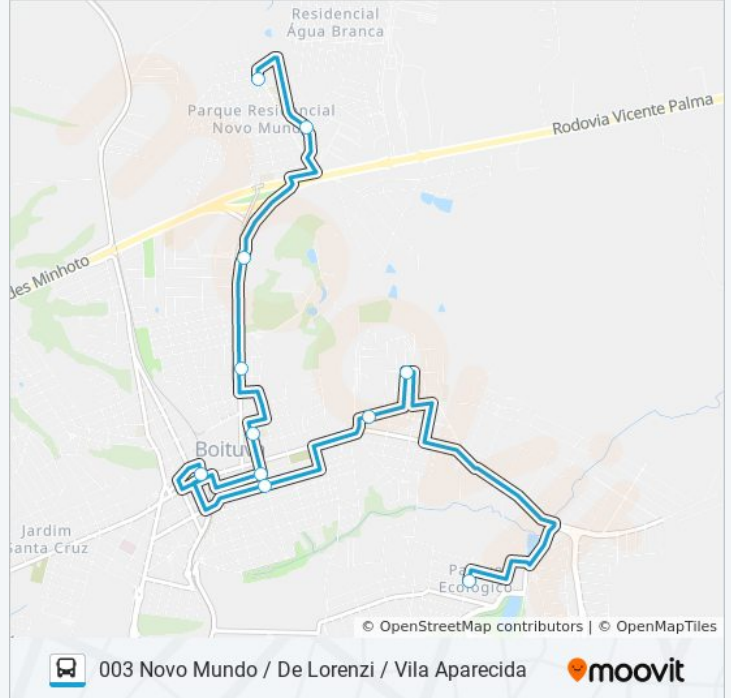

11 pontos

[VER OS HORÁRIOS DA LINHA](#)

Rua Nair Bete Penteadó
 Rua Júpiter
 Rua João Marcon
 Rua Expedicionário Souza Filho
 Terminal Rodoviário De Boituva
 Rua Coronel Arruda Botelho
 Rua São João (Escola Boituva)
 Rua Manoel Dos Santos Freire
 Rua Manoel Dos Santos Freire
 Rua Honorina Sartorelli Fortuna
 Rua João De Camargo

Horários da linha de ônibus 003 NOVO MUNDO / DE LORENZI / VILA APARECIDA

Tabela de horários sentido Novo Mundo - Via Jardim Planetário

Domingo	10:55 - 18:55
Segunda-feira	10:55 - 18:55
Terça-feira	10:55 - 18:55
Quarta-feira	10:55 - 18:55
Quinta-feira	10:55 - 18:55
Sexta-feira	10:55 - 18:55
Sábado	10:55 - 18:55

Informações da linha de ônibus 003 NOVO MUNDO / DE LORENZI / VILA APARECIDA

Sentido: Novo Mundo - Via Jardim Planetário

Paradas: 11

Duração da viagem: 16 min

Resumo da linha:

Sentido: Novo Mundo - Via Jardim Primavera E Jardim Planetário

12 pontos

[VER OS HORÁRIOS DA LINHA](#)

Rua Nair Bete Penteado

Ponto Do Jardim Primavera (Localização Desconhecida)

Rua Júpiter

Rua João Marcon

Rua Expedicionário Souza Filho

Terminal Rodoviário De Boituva