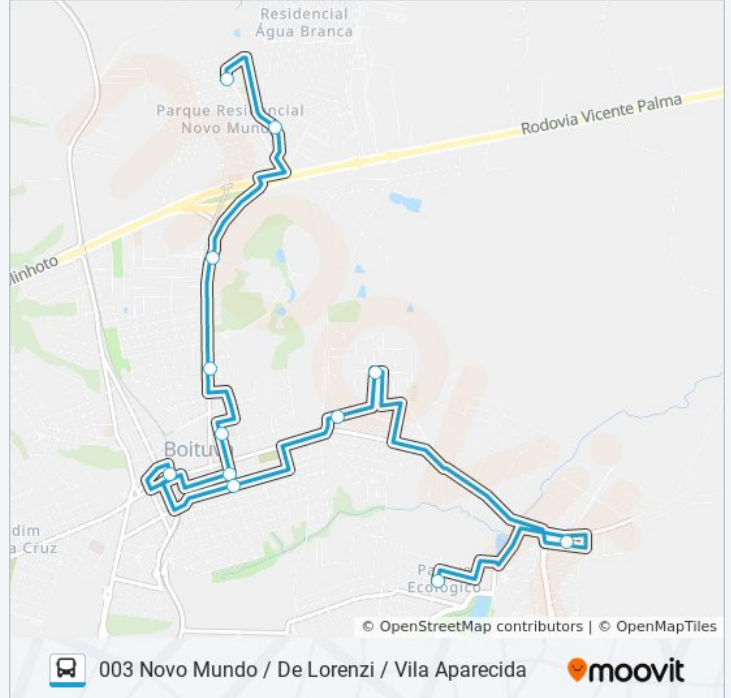

Rua Coronel Arruda Botelho

Rua São João (Escola Boituva)

Rua Manoel Dos Santos Freire

Rua Manoel Dos Santos Freire

Rua Honorina Sartorelli Fortuna

Rua João De Camargo

Horários da linha de ônibus 003 NOVO MUNDO / DE LORENZI / VILA APARECIDA

Tabela de horários sentido Novo Mundo - Via Jardim Primavera E Jardim Planetário

Domingo	06:55 - 16:55
Segunda-feira	06:55 - 16:55
Terça-feira	06:55 - 16:55
Quarta-feira	06:55 - 16:55
Quinta-feira	06:55 - 16:55
Sexta-feira	06:55 - 16:55
Sábado	06:55 - 16:55

Informações da linha de ônibus 003 NOVO MUNDO / DE LORENZI / VILA APARECIDA

Sentido: Novo Mundo - Via Jardim Primavera E Jardim Planetário

Paradas: 12

Duração da viagem: 22 min

Resumo da linha:

Sentido: Vila Aparecida

7 pontos

[VER OS HORÁRIOS DA LINHA](#)

Rua João De Camargo

Parque Novo Mundo

Terminal Rodoviário De Boituva

Rua Coronel Arruda Botelho

Rua Manoel Marques

Rua Rosalina Gianotti Nogueira