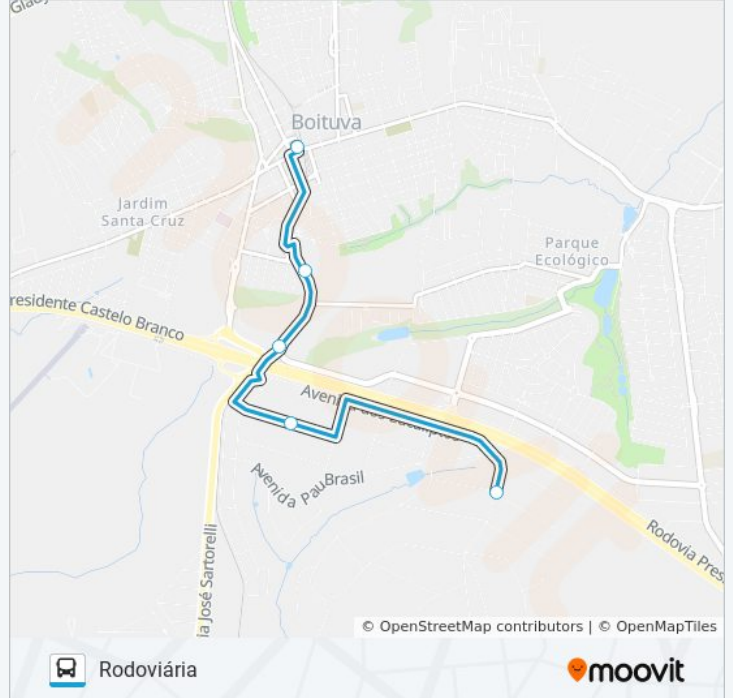

017 VITASSAY

Rodoviária

Use O App

A linha de ônibus 017 VITASSAY | (Rodoviária) tem 2 itinerários.

(1) Rodoviária: 07:30 - 15:30(2) Vitassay: 08:10 - 16:10

Use o aplicativo do Moovit para encontrar a estação de ônibus da linha 017 VITASSAY mais perto de você e descubra quando chegará a próxima linha de ônibus 017 VITASSAY.

Sentido: Rodoviária

5 pontos

[VER OS HORÁRIOS DA LINHA](#)

Avenida Dos Carvalhos

Alameda Dos Ciprestes

Rodovia Presidente Castello Branco, 142

Avenida Hélio Primo

Terminal Rodoviário De Boituva

Informações da linha de ônibus 017 VITASSAY**Sentido:** Rodoviária**Paradas:** 5**Duração da viagem:** 9 min**Resumo da linha:**

Sentido: Vitassay

5 pontos

[VER OS HORÁRIOS DA LINHA](#)

Terminal Rodoviário De Boituva
Avenida Hélio Primo
Rodovia Presidente Castello Branco, 142
Avenida Pau Brasil
Avenida Dos Carvalhos

Informações da linha de ônibus 017 VITASSAY

Sentido: Vitassay

Paradas: 5

Duração da viagem: 10 min

Resumo da linha:

Os horários e os mapas do itinerário da linha de ônibus 017 VITASSAY estão disponíveis, no formato PDF offline, no site: moovitapp.com. Use o [Moovit App](#) e viaje de transporte público por Sorocaba e Região! Com o Moovit você poderá ver os horários em tempo real dos ônibus, trem e metrô, e receber direções passo a passo durante todo o percurso!