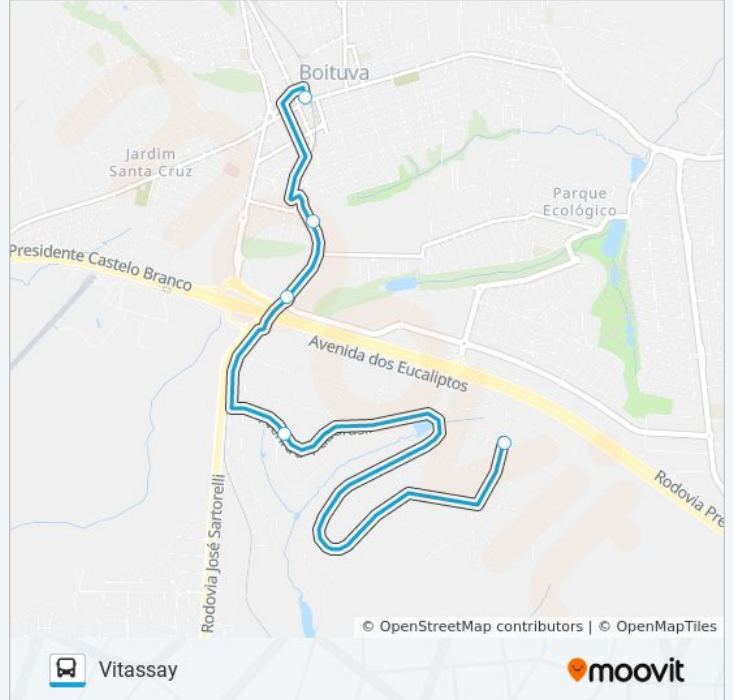

017 VITASSAY

Rodoviária

Use O App

A linha de ônibus 017 VITASSAY | (Rodoviária) tem 2 itinerários.

(1) Rodoviária: 07:30 - 15:30(2) Vitassay: 08:10 - 16:10

Use o aplicativo do Moovit para encontrar a estação de ônibus da linha 017 VITASSAY mais perto de você e descubra quando chegará a próxima linha de ônibus 017 VITASSAY.

Sentido: Rodoviária

5 pontos

[VER OS HORÁRIOS DA LINHA](#)

Avenida Dos Carvalhos

Alameda Dos Ciprestes

Rodovia Presidente Castello Branco, 142

Avenida Hélio Primo

Terminal Rodoviário De Boituva

Informações da linha de ônibus 017 VITASSAY**Sentido:** Rodoviária**Paradas:** 5**Duração da viagem:** 9 min**Resumo da linha:**

Sentido: Vitassay

5 pontos

[VER OS HORÁRIOS DA LINHA](#)

Terminal Rodoviário De Boituva
Avenida Hélio Primo
Rodovia Presidente Castello Branco, 142
Avenida Pau Brasil
Avenida Dos Carvalhos

Informações da linha de ônibus 017 VITASSAY

Sentido: Vitassay

Paradas: 5

Duração da viagem: 10 min

Resumo da linha:

Os horários e os mapas do itinerário da linha de ônibus 017 VITASSAY estão disponíveis, no formato PDF offline, no site: moovitapp.com. Use o [Moovit App](#) e viaje de transporte público por Sorocaba e Região! Com o Moovit você poderá ver os horários em tempo real dos ônibus, trem e metrô, e receber direções passo a passo durante todo o percurso!