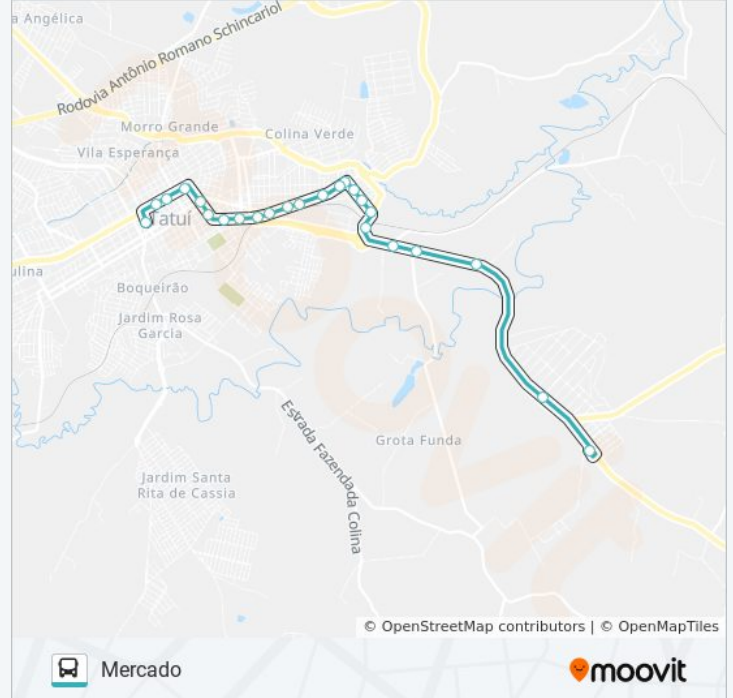

Rodovia Mario Batista Mori, 899-979

Rodovia Mario Batista Mori, 287-359

Rua Onze De Agosto, 44

Rua Onze De Agosto, 192

Rua Onze De Agosto, 356

Mercado Municipal

Os horários e os mapas do itinerário da linha de ônibus L13 COLINA DAS ESTRELAS estão disponíveis, no formato PDF offline, no site: moovitapp.com. Use o [Moovit App](#) e viaje de transporte público por Sorocaba e Região! Com o Moovit você poderá ver os horários em tempo real dos ônibus, trem e metrô, e receber direções passo a passo durante todo o percurso!

[Sobre o Moovit](#) • [Soluções MaaS](#) • [Países atendidos](#) • [Comunidade Mooviter](#)

© 2023 Moovit - Todos os direitos reservados

Confira os horários de chegada em tempo real!