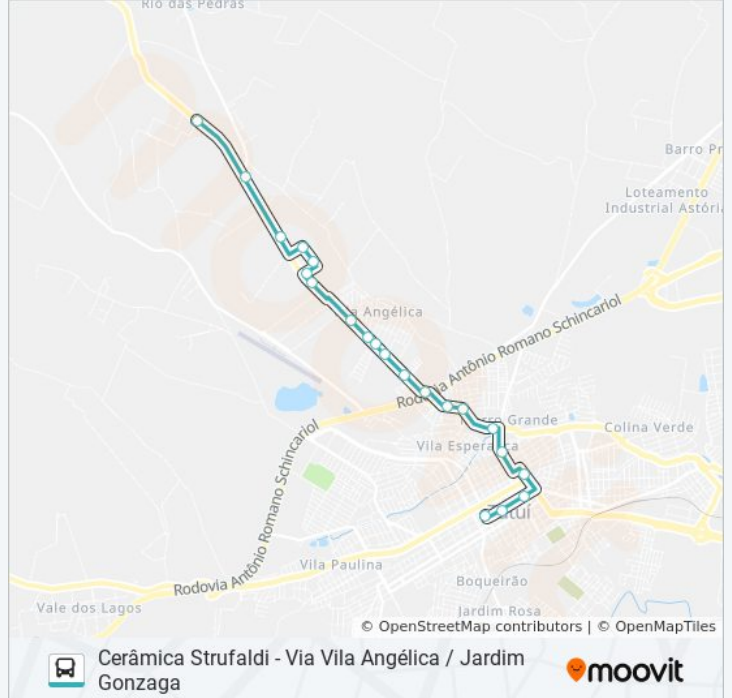

Sentido: Mercado

17 pontos

[VER OS HORÁRIOS DA LINHA](#)

Cerâmica Strufaldi

Rodovia Mario Batista Mori, 18

Brf

Rodovia Mario Batista Mori

Rua Isaltino Campos Viêira, 508

Rua Ismênia Maria Dos Santos, 305

Rua Oscar Chagas, 38

Rua Acácio Mana, 125-185

Sp-143, 141

Avenida Vice-Prefeito Pompeo Reali, 1353

Avenida Vice-Prefeito Pompeo Reali, 965

Rodovia Mario Batista Mori, 685

Praça Antônio Prado - Concha Acústica

Rua Onze De Agosto, 44

Rua Onze De Agosto, 192

Rua Onze De Agosto, 356

Mercado Municipal

Horários da linha de ônibus L35 VILA ANGÉLICA

Tabela de horários sentido Mercado

Domingo	06:30 - 23:45
Segunda-feira	06:35 - 23:40
Terça-feira	06:35 - 23:40
Quarta-feira	06:35 - 23:40
Quinta-feira	06:35 - 23:40
Sexta-feira	06:35 - 23:40
Sábado	06:30 - 21:30

Informações da linha de ônibus L35 VILA ANGÉLICA

Sentido: Mercado

Paradas: 17

Duração da viagem: 17 min

Resumo da linha: