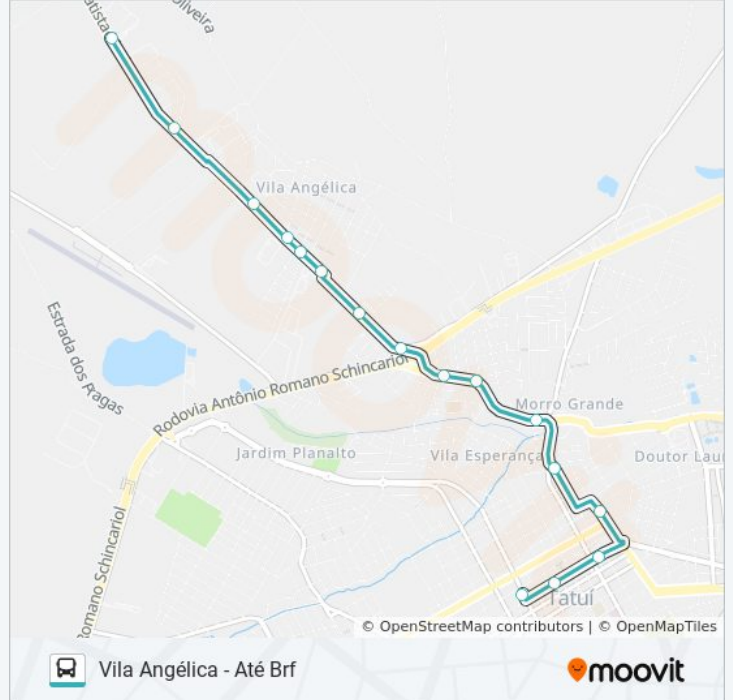

21 pontos

[VER OS HORÁRIOS DA LINHA](#)

Mercado Municipal

Rua Quinze De Novembro, 505

Rua Quinze De Novembro, 137-195

Praça Adelaide Guedes, 73

Rodovia Mario Batista Mori, 224-400

Rodovia Mario Batista Mori, 2-126

Avenida Vice-Prefeito Pompeo Reali, 1150

Avenida Vice-Prefeito Pompeo Reali, 1364

Rodovia Mario Batista Mori, 118-160

Rodovia Mario Batista Mori, 306-316

Rua Oscar Chagas, 38

Rua Oscar Chagas, 214

Rua Oscar Chagas, 356

Rua Admar Da Silva

Sp-143

Rua Antônio F. Silvério

Rua José P. Corrêa

Rua Roque B. Campos

Sp-143 - Brf

Rodovia Mario Batista Mori, 18

**Horários da linha de ônibus L35 VILA ANGÉLICA**

### Informações da linha de ônibus L35 VILA ANGÉLICA

**Sentido:** Vila Angélica - Até Brf

**Paradas:** 16

**Duração da viagem:** 15 min

**Resumo da linha:**

Os horários e os mapas do itinerário da linha de ônibus L35 VILA ANGÉLICA estão disponíveis, no formato PDF offline, no site: [moovitapp.com](https://moovitapp.com). Use o [Moovit App](#) e viaje de transporte público por Sorocaba e Região! Com o Moovit você poderá ver os horários em tempo real dos ônibus, trem e metrô, e receber direções passo a passo durante todo o percurso!