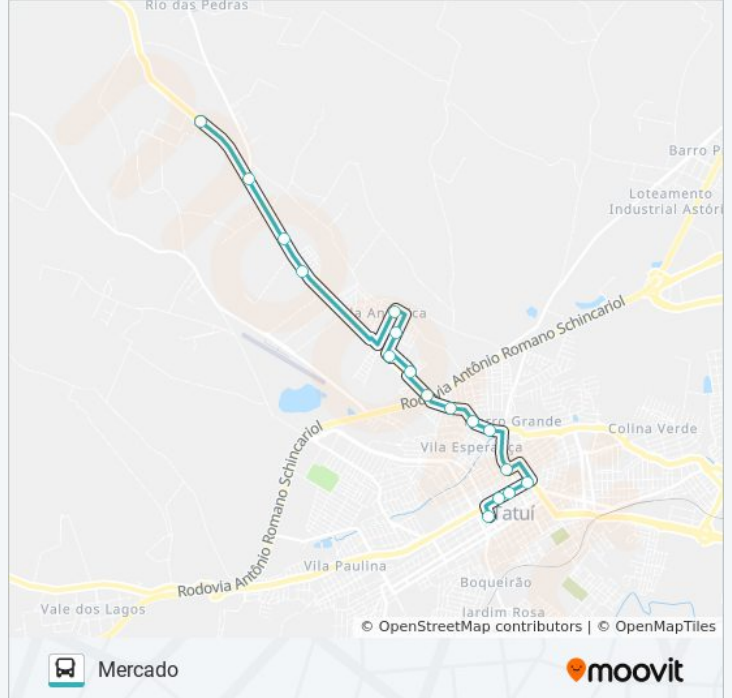

21 pontos

[VER OS HORÁRIOS DA LINHA](#)

Mercado Municipal

Rua Quinze De Novembro, 505

Rua Quinze De Novembro, 137-195

Praça Adelaide Guedes, 73

Rodovia Mario Batista Mori, 224-400

Rodovia Mario Batista Mori, 2-126

Avenida Vice-Prefeito Pompeo Reali, 1150

Avenida Vice-Prefeito Pompeo Reali, 1364

Rodovia Mario Batista Mori, 118-160

Rodovia Mario Batista Mori, 306-316

Rua Oscar Chagas, 38

Rua Oscar Chagas, 214

Rua Oscar Chagas, 356

Rua Admar Da Silva

Sp-143

Rua Antônio F. Silvério

Rua José P. Corrêa

Rua Roque B. Campos

Sp-143 - Brf

Rodovia Mario Batista Mori, 18

**Horários da linha de ônibus L35 VILA ANGÉLICA**

### Sentido: Vila Angélica - Até Brf

16 pontos

[VER OS HORÁRIOS DA LINHA](#)

Mercado Municipal

Rua Quinze De Novembro, 505

Rua Quinze De Novembro, 137-195

Praça Adelaide Guedes, 73

Rodovia Mario Batista Mori, 224-400