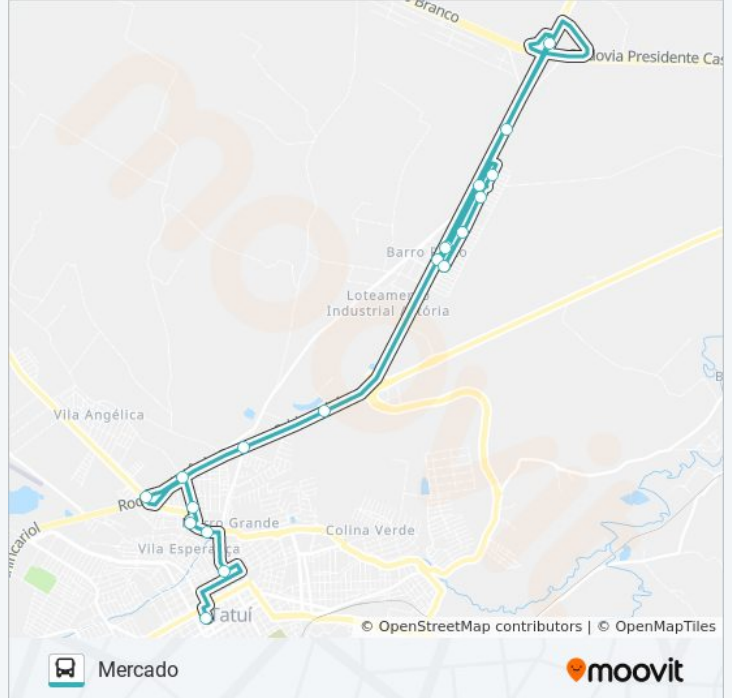

Mercado Municipal

Sentido: São Cristóvão

12 pontos

[VER OS HORÁRIOS DA LINHA](#)

Mercado Municipal

Rua Quinze De Novembro, 505

Rua Quinze De Novembro, 137-195

Rua Stélio Machado Loureiro, 2-92

Rua Stélio Machado Loureiro, 232-268

Avenida Coronel Firmo Viêira De Camargo, 245-317

Terminal Rodoviário De Tatuí

Praça Adelaide Guedes, 73

Rodovia Mario Batista Mori, 224-400

Rua Coronel Aureliano De Camargo

Avenida Vice-Prefeito Pompeo Reali, 1150

Avenida Vice-Prefeito Pompeo Reali, 1364

Horários da linha de ônibus L08 SÃO CRISTÓVÃO / ASTÓRIA

Tabela de horários sentido São Cristóvão

Domingo	08:30 - 12:30
Segunda-feira	06:30 - 16:50
Terça-feira	06:30 - 16:50
Quarta-feira	06:30 - 16:50
Quinta-feira	06:30 - 16:50
Sexta-feira	06:30 - 16:50
Sábado	07:30 - 18:30

Informações da linha de ônibus L08 SÃO CRISTÓVÃO / ASTÓRIA

Sentido: São Cristóvão

Paradas: 12

Duração da viagem: 11 min

Resumo da linha: