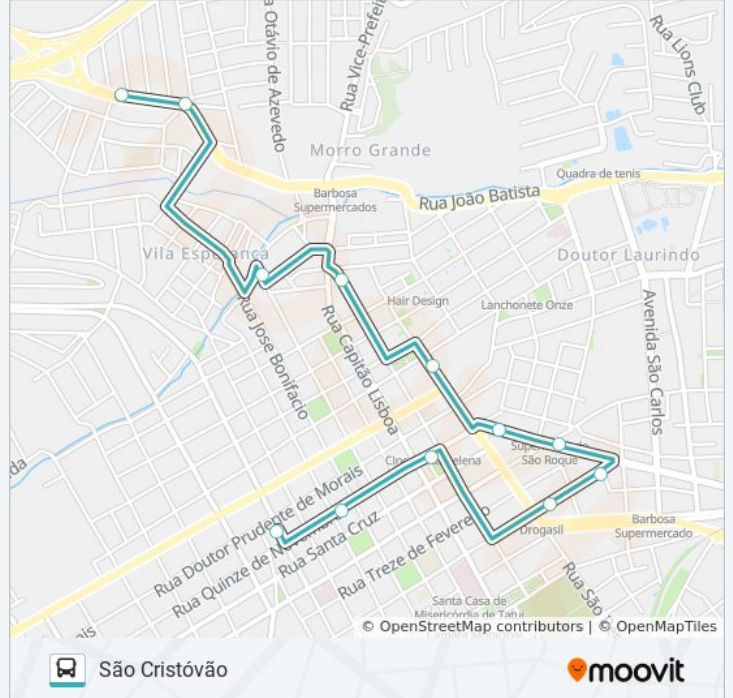

Sentido: São Cristóvão - Até Guardian

25 pontos

[VER OS HORÁRIOS DA LINHA](#)

- Mercado Municipal
- Rua Quinze De Novembro, 505
- Rua Quinze De Novembro, 137-195
- Rua Stélio Machado Loureiro, 2-92
- Rua Stélio Machado Loureiro, 232-268
- Avenida Coronel Firmo Viêira De Camargo, 245-317
- Terminal Rodoviário De Tatuí
- Praça Adelaide Guedes, 73
- Rodovia Mario Batista Mori, 224-400
- Rodovia Mario Batista Mori, 2-126
- Avenida Vice-Prefeito Pompeo Reali, 1150
- Avenida Vice-Prefeito Pompeo Reali, 1364
- Rua Ângelo Poles
- Rua Ângelo Poles, 570
- Rua Vicente Pio De Oliveira, 119
- Rua Professor Célso De Camargo, 389
- Rua Pedro Holtz Júnior, 61-125
- Rua Doná Gladis Bernardes Minhoto, 380

Horários da linha de ônibus L08 SÃO CRISTÓVÃO / ASTÓRIA

Tabela de horários sentido São Cristóvão - Até Guardian

Domingo	22:00
Segunda-feira	23:00
Terça-feira	23:00
Quarta-feira	23:00
Quinta-feira	23:00
Sexta-feira	23:00
Sábado	22:00

Informações da linha de ônibus L08 SÃO CRISTÓVÃO / ASTÓRIA

Sentido: São Cristóvão - Até Guardian

Paradas: 25

Duração da viagem: 19 min

Resumo da linha: