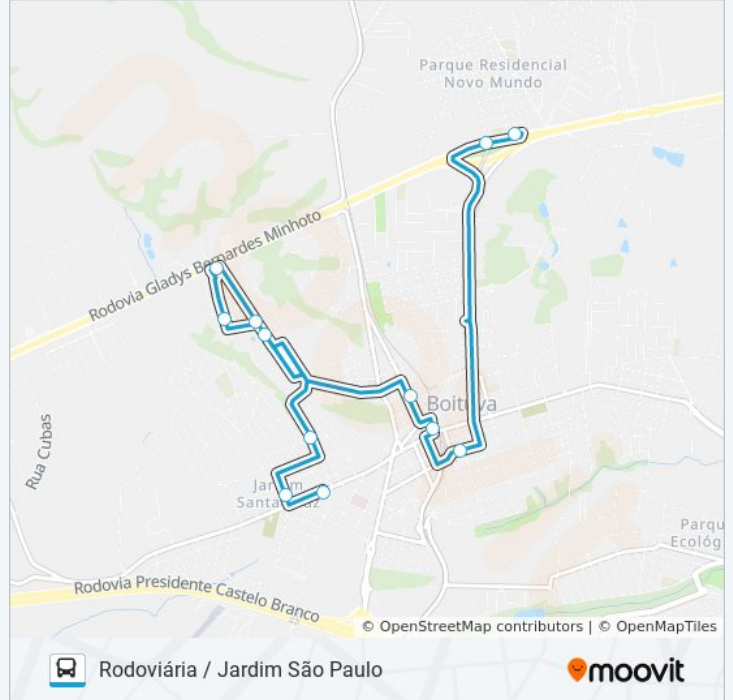

009 PERIMETRAL

De Lorenzi / Vila Aparecida / Novo
Mundo

Use O App

A linha de ônibus 009 PERIMETRAL | (De Lorenzi / Vila Aparecida / Novo Mundo) tem 2 itinerários.
(1) De Lorenzi / Vila Aparecida / Novo Mundo: 20:00 - 22:40(2) Rodoviária / Jardim São Paulo: 19:30 - 23:20
Use o aplicativo do Moovit para encontrar a estação de ônibus da linha 009 PERIMETRAL mais perto de você e descubra quando chegará a próxima linha de ônibus 009 PERIMETRAL.

12 pontos

[VER OS HORÁRIOS DA LINHA](#)

- Rua Honorina Sartorelli Fortuna
- Rodovia Vicente Palma
- Rua Expedicionário Souza Filho
- Terminal Rodoviário De Boituva
- Rua Conselheiro Antônio Prado
- Rua Joaquim Paes De Almeida
- Rua Valdemar Dorighelo
- Estrada Estadual Boituva - Tatuí
- Rua Laurindo Fioravanti Amádio, 18
- Rua José Thomé
- Rua João Bertoldi
- Avenida Professora Célia Lourdes Vercelino
(Praça Pedro Pinesi)

Horários da linha de ônibus 009 PERIMETRAL

Tabela de horários sentido Rodoviária / Jardim São Paulo

Domingo	Fora de Operação
Segunda-feira	19:30 - 23:20
Terça-feira	19:30 - 23:20
Quarta-feira	19:30 - 23:20
Quinta-feira	19:30 - 23:20
Sexta-feira	19:30 - 23:20
Sábado	Fora de Operação

Informações da linha de ônibus 009 PERIMETRAL

Sentido: Rodoviária / Jardim São Paulo

Paradas: 12

Duração da viagem: 12 min

Resumo da linha:

Os horários e os mapas do itinerário da linha de ônibus 009 PERIMETRAL estão disponíveis, no formato PDF offline, no site: moovitapp.com. Use o [Moovit App](#) e viaje de transporte público por Sorocaba e Região! Com o Moovit você poderá ver os horários em tempo real dos ônibus, trem e metrô, e receber direções passo a passo durante todo o percurso!