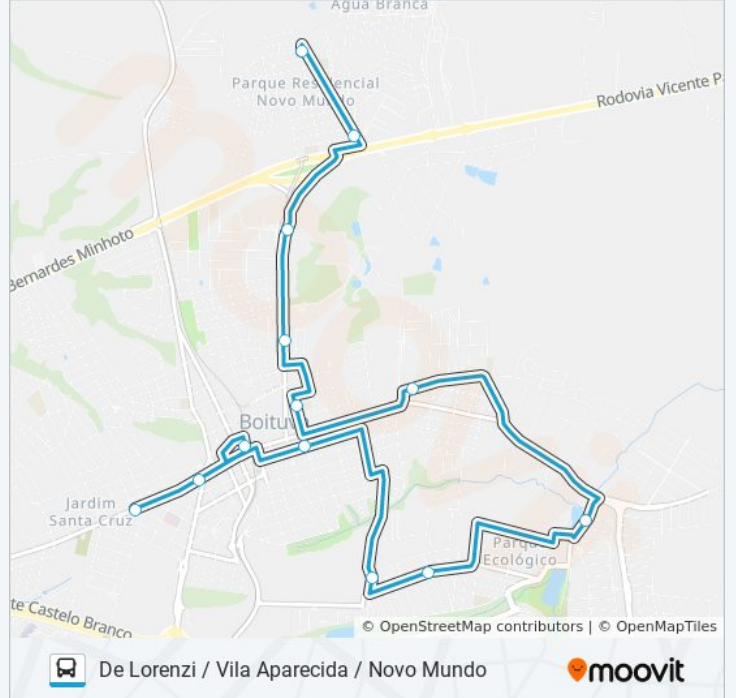

Sentido: Rodoviária / Jardim São Paulo

12 pontos

[VER OS HORÁRIOS DA LINHA](#)

- Rua Honorina Sartorelli Fortuna
- Rodovia Vicente Palma
- Rua Expedicionário Souza Filho
- Terminal Rodoviário De Boituva
- Rua Conselheiro Antônio Prado
- Rua Joaquim Paes De Almeida
- Rua Valdemar Dorighelo
- Estrada Estadual Boituva - Tatuí
- Rua Laurindo Fioravanti Amádio, 18
- Rua José Thomé
- Rua João Bertoldi
- Avenida Professora Célia Lourdes Vercelino
  (Praça Pedro Pinesi)

Horários da linha de ônibus 009 PERIMETRAL

Tabela de horários sentido Rodoviária / Jardim São Paulo

Domingo	Fora de Operação
Segunda-feira	19:30 - 23:20
Terça-feira	19:30 - 23:20
Quarta-feira	19:30 - 23:20
Quinta-feira	19:30 - 23:20
Sexta-feira	19:30 - 23:20
Sábado	Fora de Operação

Informações da linha de ônibus 009 PERIMETRAL

Sentido: Rodoviária / Jardim São Paulo

Paradas: 12

Duração da viagem: 12 min

Resumo da linha: