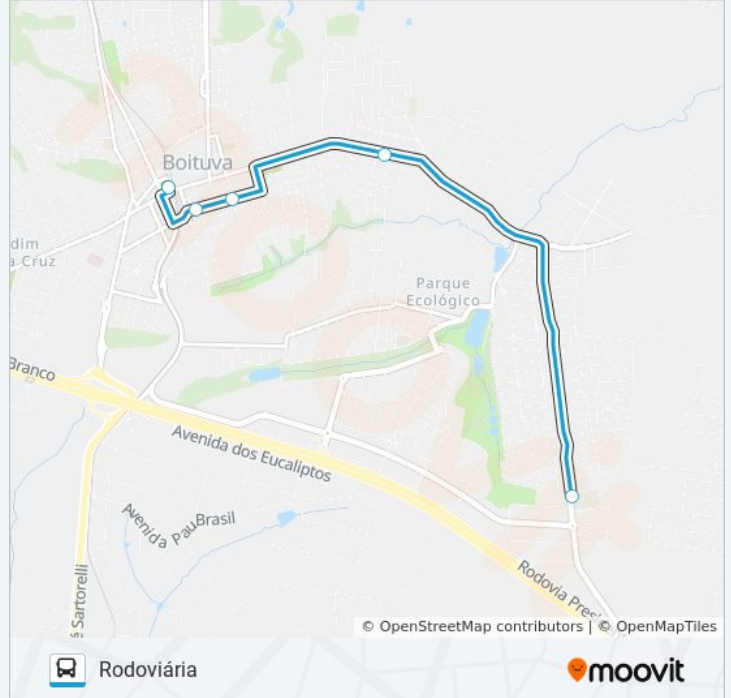

019 TIJUCO PRETO / CORREI...

Rodoviária

Use O App

A linha de ônibus 019 TIJUCO PRETO / CORREIAS | (Rodoviária) tem 2 itinerários.

(1) Rodoviária: 08:30 - 13:30(2) Tijuco Preto / Bairro Correias: 09:00 - 14:00

Use o aplicativo do Moovit para encontrar a estação de ônibus da linha 019 TIJUCO PRETO / CORREIAS mais perto de você e descubra quando chegará a próxima linha de ônibus 019 TIJUCO PRETO / CORREIAS.

**Sentido: Rodoviária**

5 pontos

[VER OS HORÁRIOS DA LINHA](#)

Rua Zélia De Lima Rosa (Sesi)  
Rua Acácio Manoel Da Silva Viana  
Rua Expedicionário Souza Filho  
Rua Expedicionário Souza Filho  
Terminal Rodoviário De Boituva

### Sentido: Tijuco Preto / Bairro Correias

5 pontos

[VER OS HORÁRIOS DA LINHA](#)

Terminal Rodoviário De Boituva

Rua Coronel Arruda Botelho

Rua Acácio Manoel Da Silva Viana

Rua Zélia De Lima Rosa (Trevo Santa Adélia)