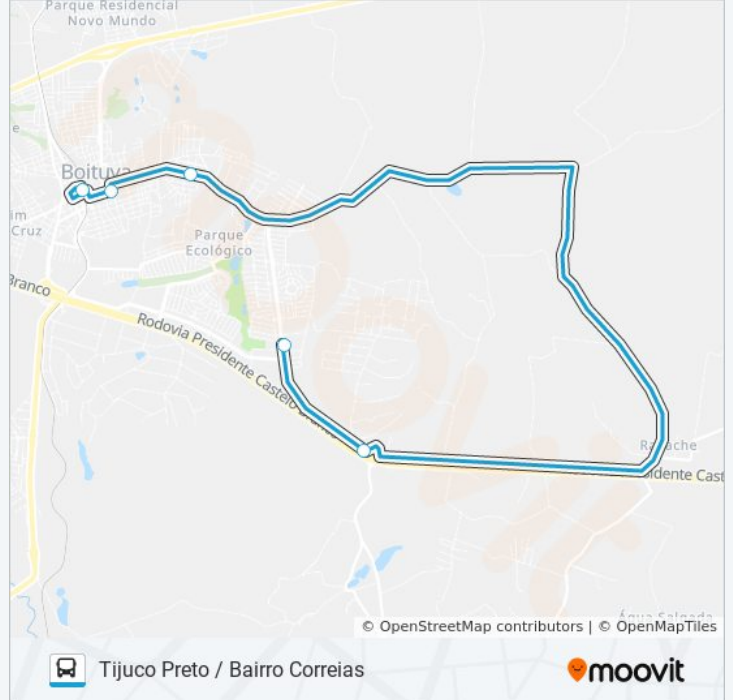

Use o aplicativo do Moovit para encontrar a estação de ônibus da linha 019 TIJUCO PRETO / CORREIAS mais perto de você e descubra quando chegará a próxima linha de ônibus 019 TIJUCO PRETO / CORREIAS.

**Sentido: Rodoviária**

5 pontos

[VER OS HORÁRIOS DA LINHA](#)

Rua Zélia De Lima Rosa (Sesi)  
Rua Acácio Manoel Da Silva Viana  
Rua Expedicionário Souza Filho  
Rua Expedicionário Souza Filho  
Terminal Rodoviário De Boituva

### Sentido: Tijuco Preto / Bairro Correias

5 pontos

[VER OS HORÁRIOS DA LINHA](#)

Terminal Rodoviário De Boituva

Rua Coronel Arruda Botelho

Rua Acácio Manoel Da Silva Viana

Rua Zélia De Lima Rosa (Trevo Santa Adélia)

### Informações da linha de ônibus 019 TIJUCO PRETO / CORREIAS

**Sentido:** Tijuco Preto / Bairro Correias

**Paradas:** 5

**Duração da viagem:** 9 min

**Resumo da linha:**

Os horários e os mapas do itinerário da linha de ônibus 019 TIJUCO PRETO / CORREIAS estão disponíveis, no formato PDF offline, no site: [moovitapp.com](https://moovitapp.com). Use o [Moovit App](#) e viaje de transporte público por Sorocaba e Região! Com o Moovit você poderá ver os horários em tempo real dos ônibus, trem e metrô, e receber direções passo a passo durante todo o percurso!