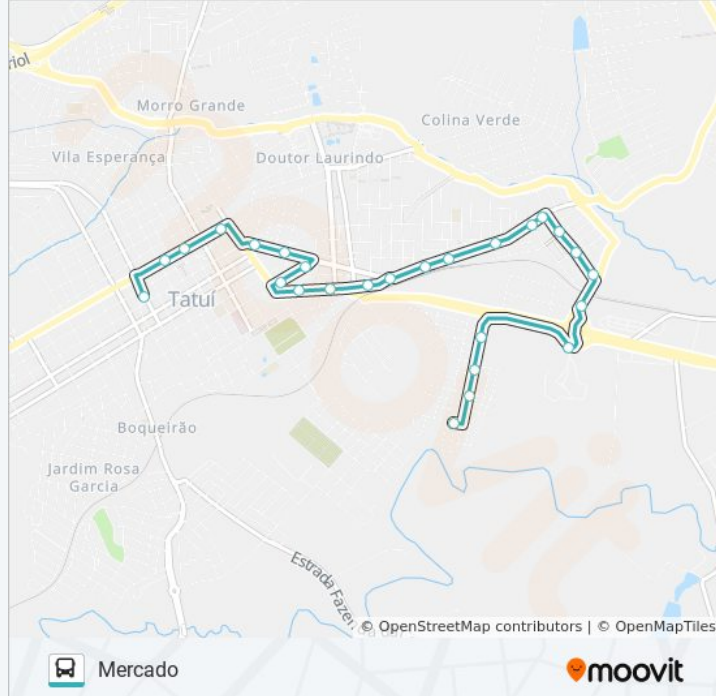

**Sentido: Mercado**

26 pontos

[VER OS HORÁRIOS DA LINHA](#)

Rua Maria De Lourdes Garcia Da Silva

Rua Professor João Jubran

Rua Professor João Jubran

Rua Professor João Jubran

Rodovia Senador Laurindo Dias Minhoto

Rua Chiquinha Rodrigues, 385

Rua Chiquinha Rodrigues, 211

Avenida Coronel Firmo Viêira De Camargo, 1010-1038

Avenida Doutor Sales Gomes, 587

Avenida Doutor Sales Gomes, 341

Avenida Doutor Sales Gomes, 133

Rua Stélio Machado Loureiro, 2-92

**Informações da linha de ônibus L11 SAN RAPHAEL / COLINA VERDE****Sentido:** Mercado**Paradas:** 26**Duração da viagem:** 17 min**Resumo da linha:**

317

Terminal Rodoviário De Tatuí

Rua Onze De Agosto, 44

### Sentido: Mercado Via Colina Verde

14 pontos

[VER OS HORÁRIOS DA LINHA](#)

Rua Maria De Lourdes Garcia Da Silva

Rua Professor João Jubran

Rua Professor João Jubran

Rua Professor João Jubran

Rodovia Senador Laurindo Dias Minhoto