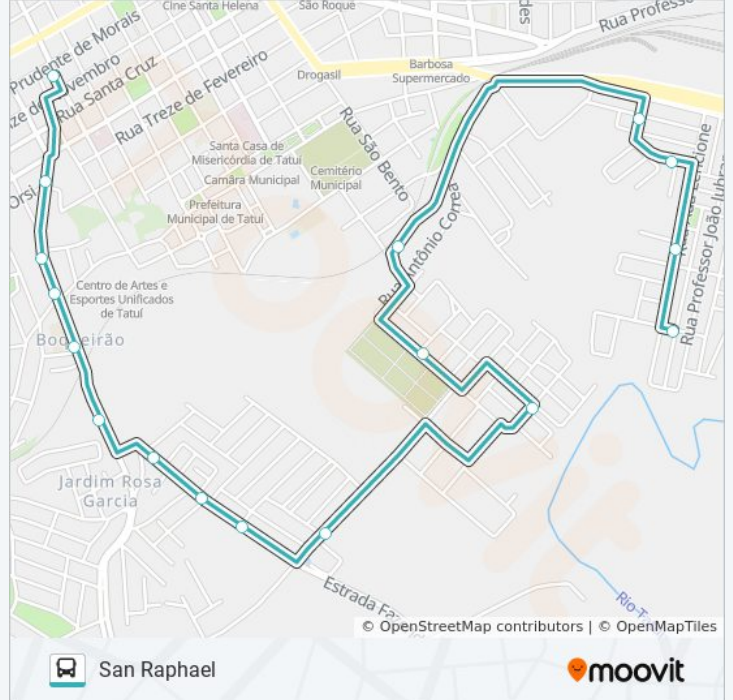

## Sentido: San Raphael

17 pontos

[VER OS HORÁRIOS DA LINHA](#)

Mercado Municipal

Rua Teófilo De Andrade Gama, 202-282

Rua Teófilo De Andrade Gama, 530

Rua Teófilo De Andrade Gama, 630

Rua Teófilo De Andrade Gama, 736-860

Rua Rio De Janeiro, 66

Rua Durvalino Costa, 1-61

Rua João Bastos, 92-180

Rua Antonia Hernandez Barrinovo, 500-580

Rua Maria De Lourdes Garcia Da Silva

## Horários da linha de ônibus L11 SAN RAPHAEL / COLINA VERDE

Tabela de horários sentido San Raphael

domingo	06:30 - 18:30
segunda-feira	06:30 - 17:30
terça-feira	06:30 - 17:30
quarta-feira	06:30 - 17:30
quinta-feira	06:30 - 17:30
sexta-feira	06:30 - 17:30
sábado	06:30 - 17:30

## Informações da linha de ônibus L11 SAN RAPHAEL / COLINA VERDE

**Sentido:** San Raphael

**Paradas:** 17

**Duração da viagem:** 14 min

**Resumo da linha:**

Os horários e os mapas do itinerário da linha de ônibus L11 SAN RAPHAEL / COLINA VERDE estão disponíveis, no formato PDF offline, no site: [moovitapp.com](https://moovitapp.com). Use o [Moovit App](#) e viaje de transporte público por Sorocaba e Região! Com o Moovit você poderá ver os horários em tempo real dos ônibus, trem e metrô, e receber direções passo a passo durante todo o percurso!