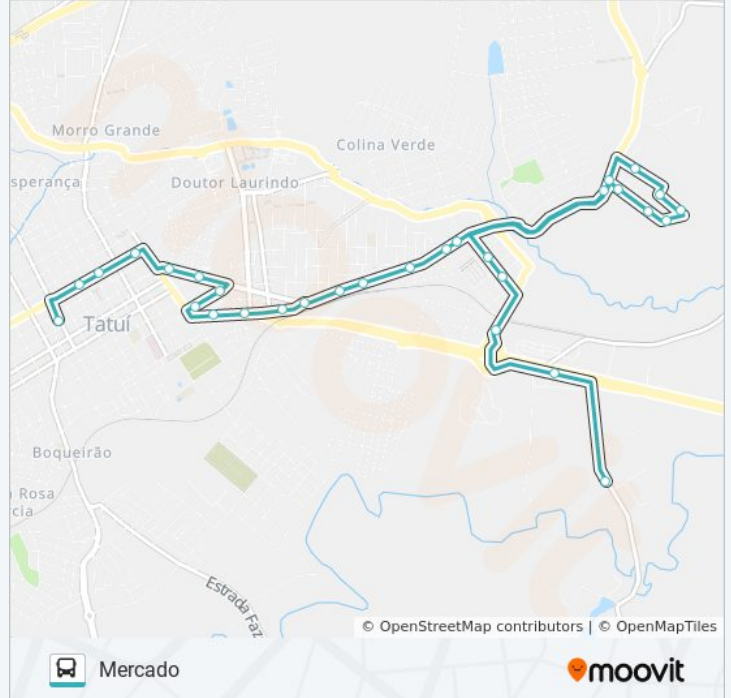

Avenida Vice-Prefeito Pompeo Reali, 1353

Avenida Vice-Prefeito Pompeo Reali, 1175

Avenida Vice-Prefeito Pompeo Reali, 965

Rodovia Mario Batista Mori, 685

Rua Antônio Emílio De Oliveira, 29

Rua Chiquinha Rodrigues, 1507-2207

Informações da linha de ônibus L06 LOPESCO

Sentido: Mercado

Paradas: 30

Duração da viagem: 20 min

Resumo da linha:

Avenida Coronel Firmo Viêira De Camargo,
1010-1038

Avenida Doutor Sales Gomes, 587

Avenida Doutor Sales Gomes, 341

Avenida Doutor Sales Gomes, 133

Rua Stélio Machado Loureiro, 2-92

Rua Stélio Machado Loureiro, 232-268

Avenida Coronel Firmo Viêira De Camargo, 245-
317

Terminal Rodoviário De Tatuí

Rua Onze De Agosto, 44

Rua Onze De Agosto, 192

Rua Onze De Agosto, 356

Mercado Municipal

Os horários e os mapas do itinerário da linha de ônibus L06 LOPESCO estão disponíveis, no formato PDF offline, no site: moovitapp.com. Use o [Moovit App](https://moovitapp.com) e viaje de transporte público por Sorocaba e Região! Com o Moovit você poderá ver os horários em tempo real dos ônibus, trem e metrô, e receber direções passo a passo durante todo o percurso!