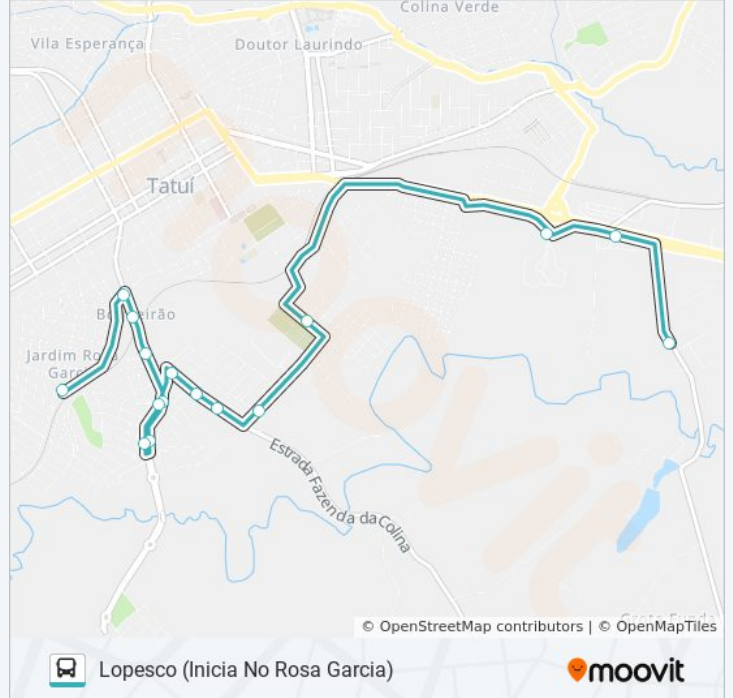

Avenida Vice-Prefeito Pompeo Reali, 1353

Avenida Vice-Prefeito Pompeo Reali, 1175

Avenida Vice-Prefeito Pompeo Reali, 965

Rodovia Mario Batista Mori, 685

Rua Antônio Emílio De Oliveira, 29

Rua Chiquinha Rodrigues, 1507-2207

Sentido: Lopesco (Inicia No Rosa Garcia)

16 pontos

[VER OS HORÁRIOS DA LINHA](#)

Rua Arnulpho Rolf Stadler, 414-548
Rua José Ribeiro De Menezes, 1-71
Rua Teófilo De Andrade Gama, 736-860
Rua Teófilo De Andrade Gama, 1096
Rua José Coelho, 242-272
Rua Teófilo De Andrade Gama, 1750
Rua Teófilo De Andrade Gama, 1717
Rua Teófilo De Andrade Gama, 1445
Rua José Antônio De Souza, 56
Rua José Antônio De Souza, 232
Rua José Antônio De Souza, 432-640
Rua Antônio De Sales, 393-529
Rua Lauro De Campos Portela, 183-245
Rodovia Senador Laurindo Dias Minhoto
Rodovia Senador Laurindo Dias Minhoto
Estrada Rural

Informações da linha de ônibus L06 LOPESCO

Sentido: Lopesco (Inicia No Rosa Garcia)

Paradas: 16

Duração da viagem: 15 min

Resumo da linha:

Sentido: Mercado

30 pontos

[VER OS HORÁRIOS DA LINHA](#)

Informações da linha de ônibus L06 LOPESCO

Sentido: Mercado

Paradas: 30

Duração da viagem: 20 min

Resumo da linha:

Avenida Coronel Firmo Viêira De Camargo,
1010-1038

Avenida Doutor Sales Gomes, 587

Avenida Doutor Sales Gomes, 341