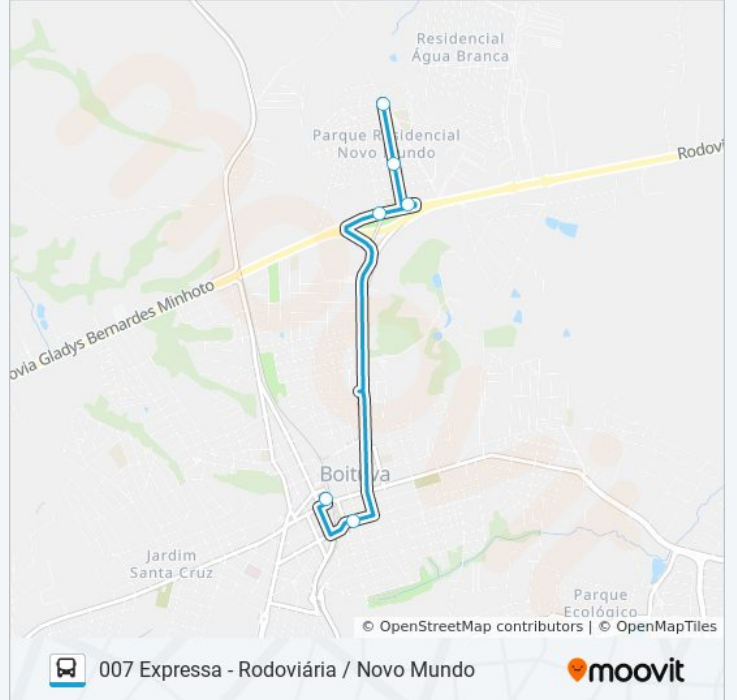

**Sentido: Novo Mundo**

7 pontos

[VER OS HORÁRIOS DA LINHA](#)

Terminal Rodoviário De Boituva

Rua Coronel Arruda Botelho

Rua São João (Escola Boituva)

Rua Manoel Dos Santos Freire

Rua Manoel Dos Santos Freire

### Sentido: Rodoviária

6 pontos

[VER OS HORÁRIOS DA LINHA](#)

Rua João De Camargo

Parque Novo Mundo

Rua Honorina Sartorelli Fortuna

Rodovia Vicente Palma

Rua Expedicionário Souza Filho

### Horários da linha de ônibus 007 EXPRESSA - RODOVIÁRIA / NOVO MUNDO

Tabela de horários sentido Rodoviária

Domingo	06:15 - 13:45
Segunda-feira	06:25 - 17:45
Terça-feira	06:25 - 17:45
Quarta-feira	06:25 - 17:45
Quinta-feira	06:25 - 17:45
Sexta-feira	06:25 - 17:45
Sábado	Fora de Operação

### Informações da linha de ônibus 007 EXPRESSA - RODOVIÁRIA / NOVO MUNDO

**Sentido:** Rodoviária

**Paradas:** 6

**Duração da viagem:** 5 min

**Resumo da linha:**

Os horários e os mapas do itinerário da linha de ônibus 007 EXPRESSA - RODOVIÁRIA / NOVO MUNDO estão disponíveis, no formato PDF offline, no site: [moovitapp.com](https://moovitapp.com). Use o [Moovit App](#) e viaje de transporte público por Sorocaba e Região! Com o Moovit você poderá ver os horários em tempo real dos ônibus, trem e metrô, e receber direções passo a passo durante todo o percurso!