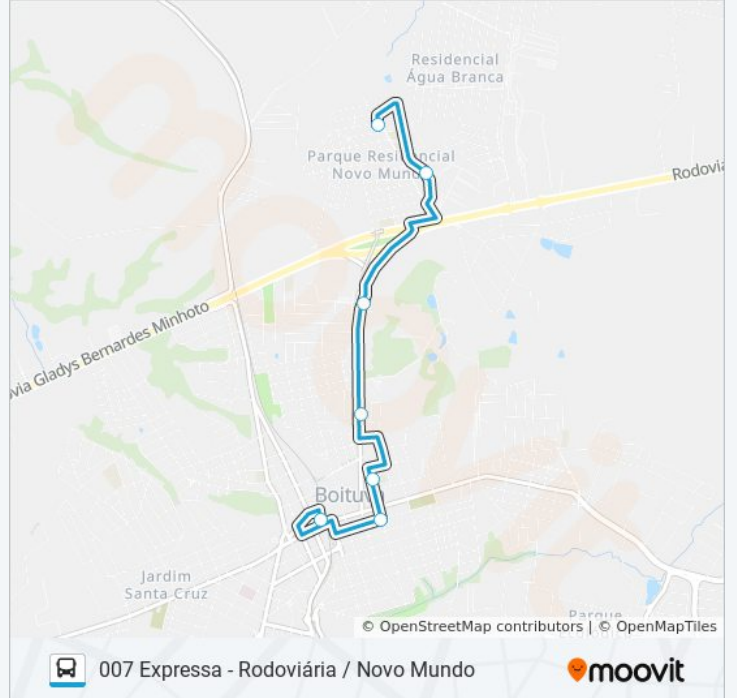

Use o aplicativo do Moovit para encontrar a estação de ônibus da linha 007 EXPRESSA - RODOVIÁRIA / NOVO MUNDO mais perto de você e descubra quando chegará a próxima linha de ônibus 007 EXPRESSA - RODOVIÁRIA / NOVO MUNDO.

**Sentido: Novo Mundo**

7 pontos

[VER OS HORÁRIOS DA LINHA](#)

Terminal Rodoviário De Boituva

Rua Coronel Arruda Botelho

Rua São João (Escola Boituva)

Rua Manoel Dos Santos Freire

Rua Manoel Dos Santos Freire

**Informações da linha de ônibus 007 EXPRESSA - RODOVIÁRIA / NOVO MUNDO****Sentido:** Novo Mundo**Paradas:** 7**Duração da viagem:** 9 min**Resumo da linha:**

### Sentido: Rodoviária

6 pontos

[VER OS HORÁRIOS DA LINHA](#)

Rua João De Camargo

Parque Novo Mundo

Rua Honorina Sartorelli Fortuna

Rodovia Vicente Palma

Rua Expedicionário Souza Filho