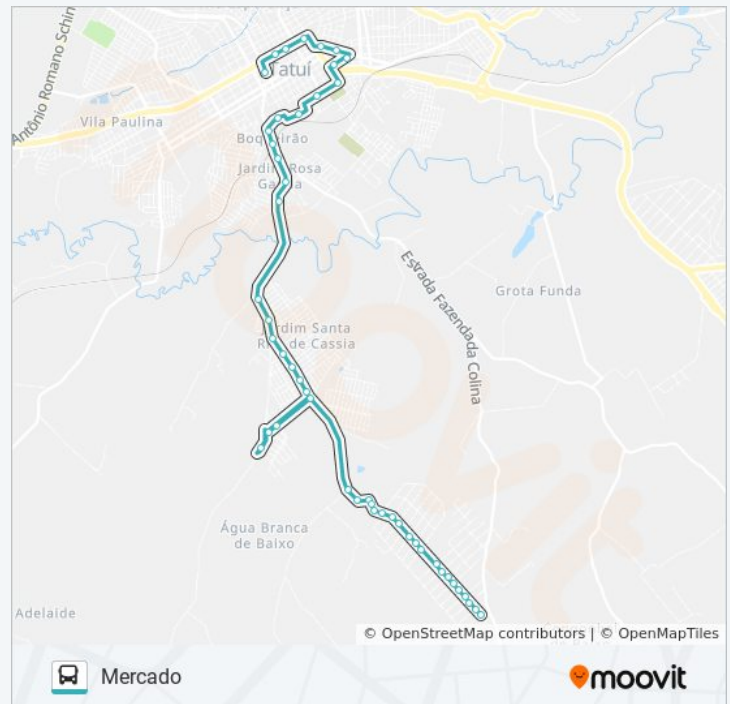

Sentido: Mercado

Paradas: 48

Duração da viagem: 32 min

Resumo da linha:

Rua Teófilo De Andrade Gama, 1445

Rua Teófilo De Andrade Gama, 1001-1139

Rua Teófilo De Andrade Gama, 951-959

Rua Teófilo De Andrade Gama, 671-737