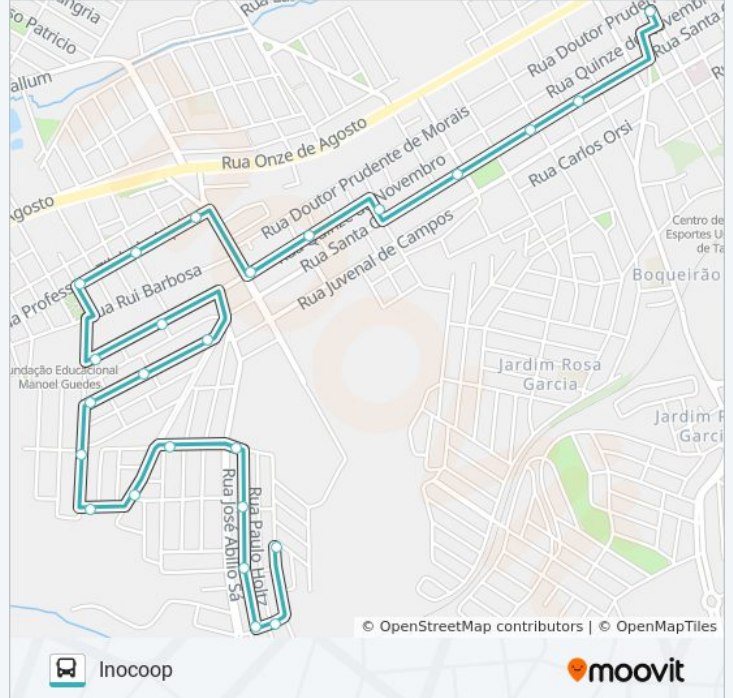

Rua Casseiro Martins Siqueira, 470-544

Rua Professor Maria José Bertrami Bordin, 244

Rua Delamare Longanesi

Avenida Mário Mantovani, 657

Rua Silvina Paes Peixoto, 6

Rua João Batista Lincoln, 30

Horários da linha de ônibus L04 INOCOOP

Informações da linha de ônibus L04 INOCOOP**Sentido:** Inocoop**Paradas:** 25**Duração da viagem:** 15 min**Resumo da linha:**

Rua Luís Drago, 112

Rua Luís Drago, 226

Rua Luís Drago, 346

Rua João Jacobe Hessel, 1-53

Rua Assumpção Ribeiro, 199-217

Sentido: Inocoop - Via Rosa Garcia

25 pontos

[VER OS HORÁRIOS DA LINHA](#)

Mercado Municipal

Santa Cruz - Rua Marechal Deodoro

Rua Santa Cruz, 1058-1110

Rua Santa Cruz, 1440-1544

Rua Quinze De Novembro, 2647

Rua Casemiro Martins Siqueira, 120-136

Rua Casemiro Martins Siqueira, 322-468

Rua Casemiro Martins Siqueira, 470-544

Rua Professor Maria José Bertrami Bordin, 244

Rua Delamare Longanesi