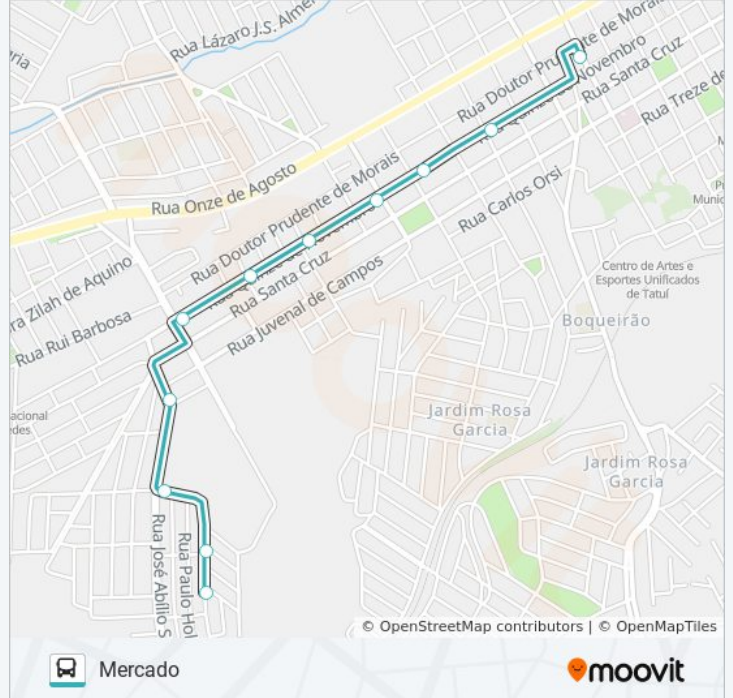

Mercado Municipal

Santa Cruz - Rua Marechal Deodoro

Rua Santa Cruz, 1058-1110

Rua Santa Cruz, 1440-1544

Rua Terezinha F. Holtz, 597

Rua Quinze De Novembro, 2080

Rua Quinze De Novembro, 2220

Rua Professora Zilá De Aquino, 506

Rua Casseiro Martins Siqueira, 470-544

Rua Professor Maria José Bertrami Bordin, 244

Rua Delamare Longanesi

Avenida Mário Mantovani, 657

Rua Silvina Paes Peixoto, 6

Rua João Batista Lincoln, 30

Horários da linha de ônibus L04 INOCOOP

Domingo	06:50 - 12:30
Segunda-feira	06:25 - 18:30
Terça-feira	06:25 - 18:30
Quarta-feira	06:25 - 18:30
Quinta-feira	06:25 - 18:30
Sexta-feira	06:25 - 18:30
Sábado	06:25 - 13:00

Informações da linha de ônibus L04 INOCOOP

Sentido: Mercado

Paradas: 11

Duração da viagem: 7 min

Resumo da linha:

Sentido: Mercado - Via Rosa Garcia

22 pontos

[VER OS HORÁRIOS DA LINHA](#)

- Rua Assumpção Ribeiro, 199-217
- Rua Assumpção Ribeiro, 63-97
- Rua João Batista Lincoln, 91-137
- Rua Joaquim De Campos Vieira, 126-162
- Rua Quinze De Novembro, 2285-2393
- Rua Quinze De Novembro, 2017-2047
- Rua Terezinha F. Holtz, 597
- Rua Terezinha F. Holtz, 708
- Rua Victor Alberto Genari, 228-234
- Rua Odair Pinto Santiago, 39
- Rua João Rodrigues, 19
- Rua Saladino Simões De Almeida
- Rua Saladino Simões De Almeida, 421-485
- Rua Arnulpho Rolf Stadler, 413-547
- Rua Arnulpho Rolf Stadler, 389
- Rua Arnulpho Rolf Stadler, 287
- Rua Arnulpho Rolf Stadler, 135
- Rua Quintino Bocaiúva, 652-658