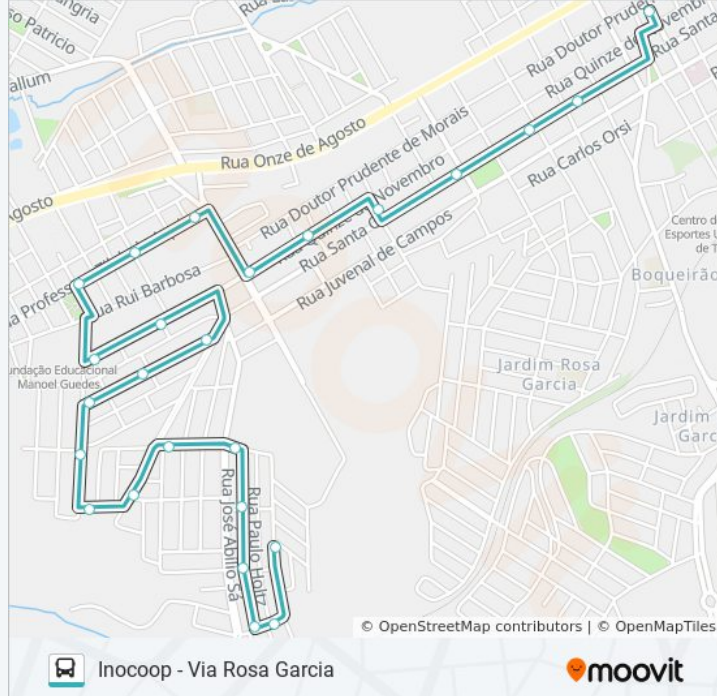

Rua Casseiro Martins Siqueira, 470-544

Rua Professor Maria José Bertrami Bordin, 244

Rua Delamare Longanesi

Avenida Mário Mantovani, 657

Rua Silvina Paes Peixoto, 6

Rua João Batista Lincoln, 30

Horários da linha de ônibus L04 INOCOOP

Informações da linha de ônibus L04 INOCOOP

Sentido: Inocoop - Via Rosa Garcia

Paradas: 25

Duração da viagem: 15 min

Resumo da linha:

Rua Silvana Paes Peixoto, 6

Rua João Batista Lincoln, 30

Rua Luís Drago, 112

Rua Luís Drago, 226

Rua Luís Drago, 346

Rua João Jacobe Hessel, 1-53

Rua Assumpção Ribeiro, 199-217

Inocoop - Via Rosa Garcia

moovit

Sentido: Mercado

11 pontos

[VER OS HORÁRIOS DA LINHA](#)

Rua Assumpção Ribeiro, 199-217

Rua Assumpção Ribeiro, 63-97

Rua João Batista Lincoln, 91-137

Rua Joaquim De Campos Vieira, 126-162

Rua Quinze De Novembro, 2285-2393

Rua Quinze De Novembro, 2017-2047