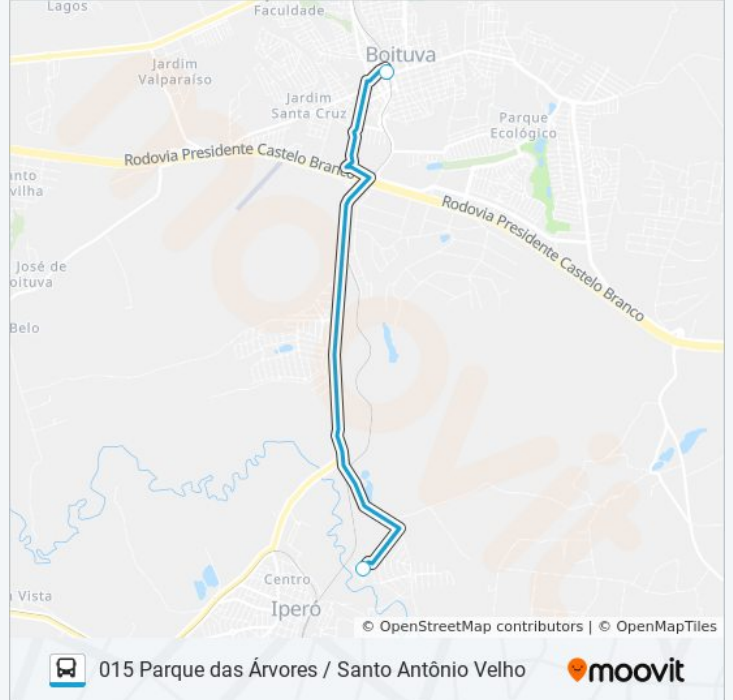

**Informações da linha de ônibus 015 PARQUE DAS ÁRVORES / SANTO ANTÔNIO VELHO****Sentido:** Parque Das Árvores / Santo Antônio Velho**Paradas:** 2**Duração da viagem:** 6 min**Resumo da linha:**

**Sentido: Rodoviária**

2 pontos

[VER OS HORÁRIOS DA LINHA](#)

Parque Das Árvores

Terminal Rodoviário De Boituva

### Horários da linha de ônibus 015 PARQUE DAS ÁRVORES / SANTO ANTÔNIO VELHO

Tabela de horários sentido Rodoviária

Domingo	Fora de Operação
Segunda-feira	Fora de Operação
Terça-feira	Fora de Operação
Quarta-feira	Fora de Operação
Quinta-feira	Fora de Operação
Sexta-feira	08:30 - 13:30
Sábado	Fora de Operação

### Informações da linha de ônibus 015 PARQUE DAS ÁRVORES / SANTO ANTÔNIO VELHO

**Sentido:** Rodoviária

**Paradas:** 2

**Duração da viagem:** 6 min

**Resumo da linha:**

Os horários e os mapas do itinerário da linha de ônibus 015 PARQUE DAS ÁRVORES / SANTO ANTÔNIO VELHO estão disponíveis, no formato PDF offline, no site: [moovitapp.com](https://moovitapp.com). Use o [Moovit App](#) e viaje de transporte público por Sorocaba e Região! Com o Moovit você poderá ver os horários em tempo real dos ônibus, trem e metrô, e receber direções passo a passo durante todo o percurso!