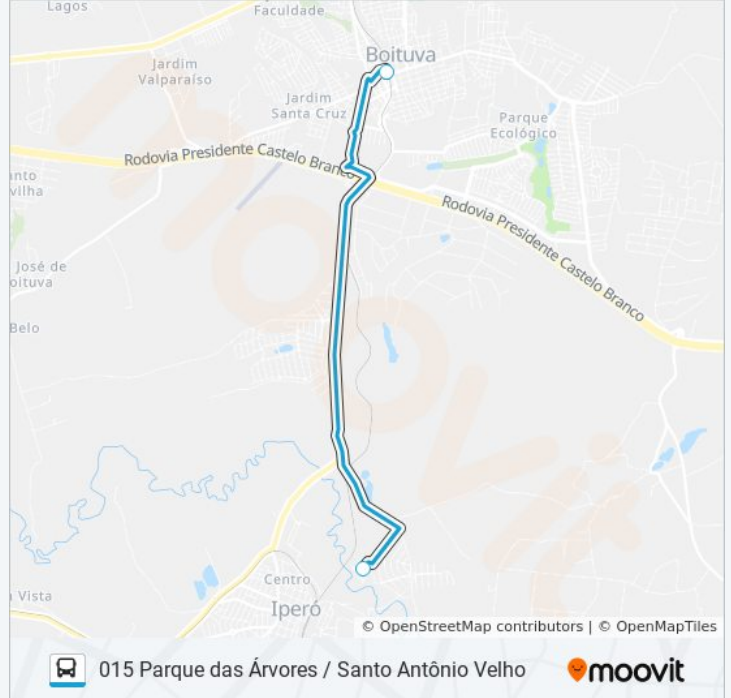

015 PARQUE DAS ÁRVORES / ...

Parque das Árvores  
/ Santo Antônio  
Velho

Use O App

A linha de ônibus 015 PARQUE DAS ÁRVORES / SANTO ANTÔNIO VELHO | (Parque das Árvores / Santo Antônio Velho) tem 2 itinerários.

(1) Parque Das Árvores / Santo Antônio Velho: 09:00 - 14:00(2) Rodoviária: 08:30 - 13:30

Use o aplicativo do Moovit para encontrar a estação de ônibus da linha 015 PARQUE DAS ÁRVORES / SANTO ANTÔNIO VELHO mais perto de você e descubra quando chegará a próxima linha de ônibus 015 PARQUE DAS ÁRVORES / SANTO ANTÔNIO VELHO.

**Sentido: Parque Das Árvores / Santo Antônio Velho**

2 pontos

[VER OS HORÁRIOS DA LINHA](#)

Terminal Rodoviário De Boituva

Parque Das Árvores

**Horários da linha de ônibus 015 PARQUE DAS ÁRVORES / SANTO ANTÔNIO VELHO**

**Informações da linha de ônibus 015 PARQUE DAS ÁRVORES / SANTO ANTÔNIO VELHO****Sentido:** Parque Das Árvores / Santo Antônio Velho**Paradas:** 2**Duração da viagem:** 6 min**Resumo da linha:**

**Sentido: Rodoviária**