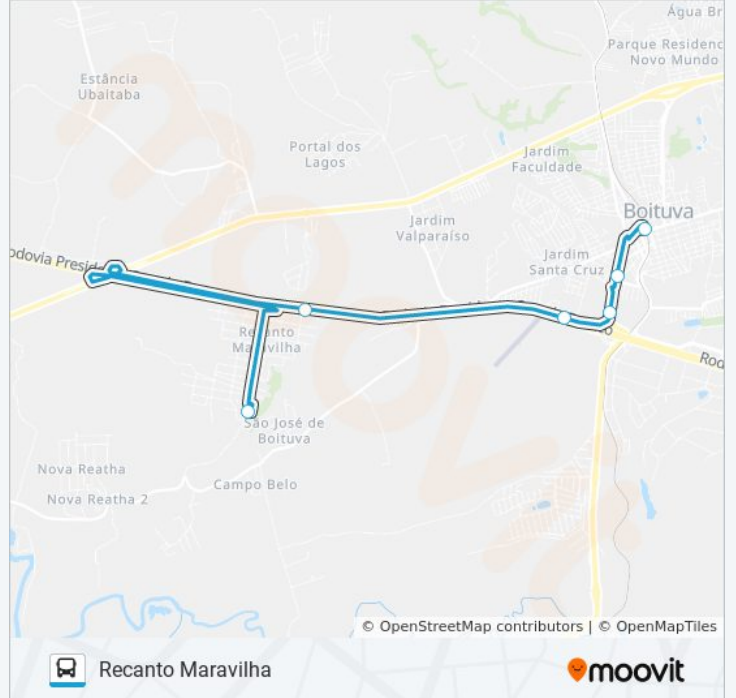

005 RECANTO MARAVILHA

Recanto Maravilha

Use O App

A linha de ônibus 005 RECANTO MARAVILHA | (Recanto Maravilha) tem 2 itinerários.

(1) Recanto Maravilha: 07:40 - 19:10(2) Rodoviária: 06:30 - 19:40

Use o aplicativo do Moovit para encontrar a estação de ônibus da linha 005 RECANTO MARAVILHA mais perto de você e descubra quando chegará a próxima linha de ônibus 005 RECANTO MARAVILHA.

Sentido: Recanto Maravilha

6 pontos

[VER OS HORÁRIOS DA LINHA](#)

Terminal Rodoviário De Boituva

Avenida Mario Pedro Vercelino, 414-446

Avenida Mario Pedro Vercelino, 650

Rodovia Castelo Branco, 2312-2832

Rodovia Castelo Branco, 5846-6164

Informações da linha de ônibus 005 RECANTO MARAVILHA**Sentido:** Recanto Maravilha**Paradas:** 6**Duração da viagem:** 10 min**Resumo da linha:**

Sentido: Rodoviária

5 pontos

[VER OS HORÁRIOS DA LINHA](#)

Informações da linha de ônibus 005 RECANTO MARAVILHA

Sentido: Rodoviária

Paradas: 5

Duração da viagem: 9 min

Resumo da linha:

Os horários e os mapas do itinerário da linha de ônibus 005 RECANTO MARAVILHA estão disponíveis, no formato PDF offline, no site: moovitapp.com. Use o [Moovit App](#) e viaje de transporte público por Sorocaba e Região! Com o Moovit você poderá ver os horários em tempo real dos ônibus, trem e metrô, e receber direções passo a passo durante todo o percurso!