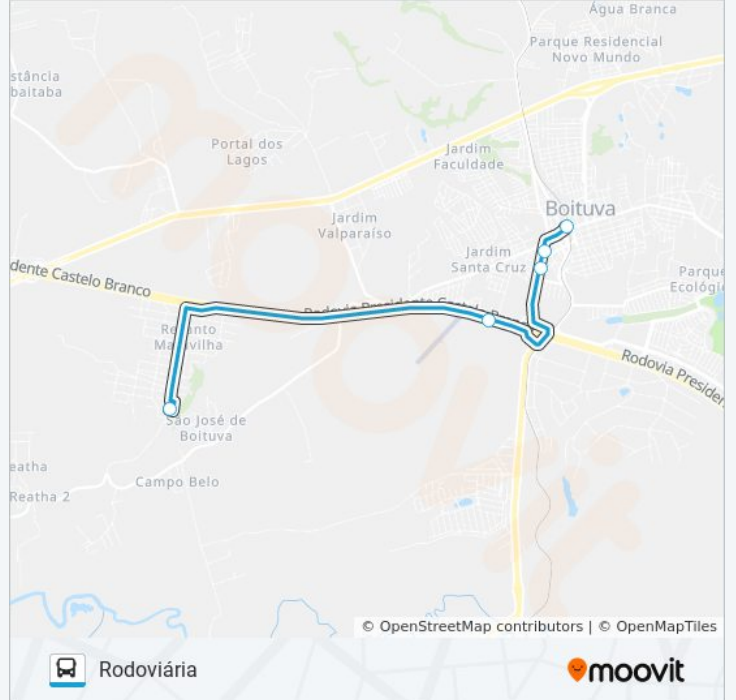

Ponto Do Residencial Recanto Maravilha
(Posição Desconhecida)

Rodovia Castelo Branco, 19384-19704

Avenida Mario Pedro Vercelino, 375

Avenida Mario Pedro Vercelino, 121

Terminal Rodoviário De Boituva

Horários da linha de ônibus 005 RECANTO MARAVILHA

Tabela de horários sentido Rodoviária

Domingo	06:30 - 17:30
Segunda-feira	06:30 - 19:40
Terça-feira	06:30 - 19:40
Quarta-feira	06:30 - 19:40
Quinta-feira	06:30 - 19:40
Sexta-feira	06:30 - 19:40
Sábado	07:10 - 19:20

Informações da linha de ônibus 005 RECANTO MARAVILHA

Sentido: Rodoviária

Paradas: 5

Duração da viagem: 9 min

Resumo da linha:

Os horários e os mapas do itinerário da linha de ônibus 005 RECANTO MARAVILHA estão disponíveis, no formato PDF offline, no site: moovitapp.com. Use o [Moovit App](#) e viaje de transporte público por Sorocaba e Região! Com o Moovit você poderá ver os horários em tempo real dos ônibus, trem e metrô, e receber direções passo a passo durante todo o percurso!