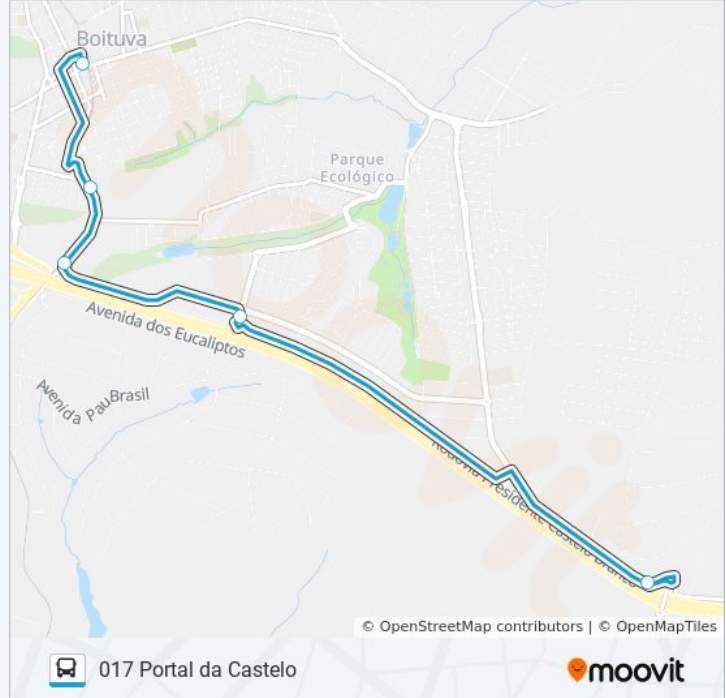

Sentido: Rodoviária

5 pontos

[VER OS HORÁRIOS DA LINHA](#)

Rua Zélia De Lima Rosa (Trevo Santa Adélia)

Portal Da Castelo

Rodovia Presidente Castello Branco, 142

Avenida Hélio Primo

Terminal Rodoviário De Boituva

Horários da linha de ônibus 017 PORTAL DA CASTELO

Tabela de horários sentido Rodoviária

Domingo	07:20 - 16:00
Segunda-feira	07:00 - 18:30
Terça-feira	07:00 - 18:30
Quarta-feira	07:00 - 18:30
Quinta-feira	07:00 - 18:30
Sexta-feira	07:00 - 18:30
Sábado	06:45 - 17:00

Informações da linha de ônibus 017 PORTAL DA CASTELO

Sentido: Rodoviária

Paradas: 5

Duração da viagem: 10 min

Resumo da linha: