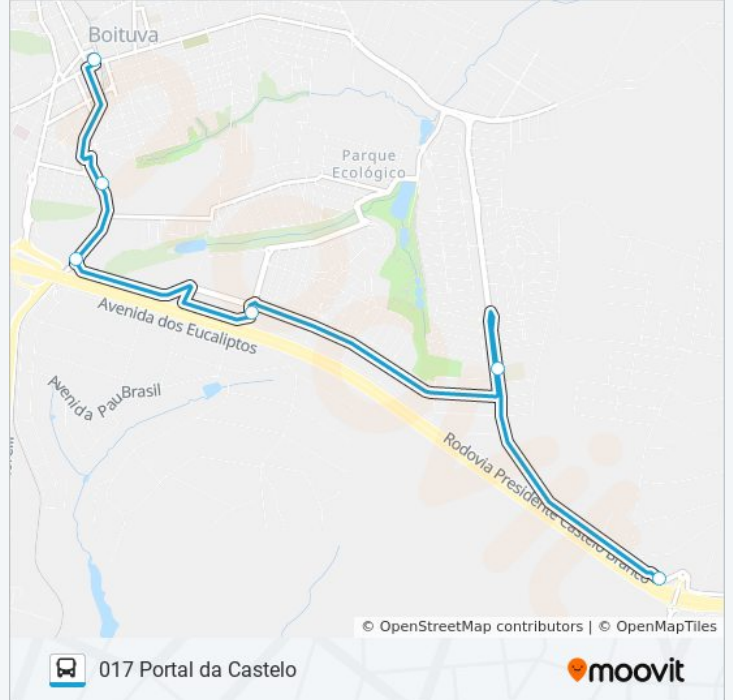

Sentido: Rodoviária

Paradas: 5

Duração da viagem: 10 min

Resumo da linha:

Sentido: Rodoviária - Via Sesi

6 pontos

[VER OS HORÁRIOS DA LINHA](#)

Rua Zélia De Lima Rosa (Trevo Santa Adélia)

Rua Zélia De Lima Rosa (Sesi)

Portal Da Castelo

Rodovia Presidente Castello Branco, 142

Avenida Hélio Primo

Terminal Rodoviário De Boituva

Horários da linha de ônibus 017 PORTAL DA CASTELO

Tabela de horários sentido Rodoviária - Via Sesi

Domingo	Fora de Operação
Segunda-feira	06:30 - 16:30
Terça-feira	06:30 - 16:30
Quarta-feira	06:30 - 16:30
Quinta-feira	06:30 - 16:30
Sexta-feira	06:30 - 16:30
Sábado	Fora de Operação

Informações da linha de ônibus 017 PORTAL DA CASTELO

Sentido: Rodoviária - Via Sesi

Paradas: 6

Duração da viagem: 11 min

Resumo da linha:

Os horários e os mapas do itinerário da linha de ônibus 017 PORTAL DA CASTELO estão disponíveis, no formato PDF offline, no site: moovitapp.com. Use o [Moovit App](#) e viaje de transporte público por Sorocaba e Região! Com o Moovit você poderá ver os horários em tempo real dos ônibus, trem e metrô, e receber direções passo a passo durante todo o percurso!