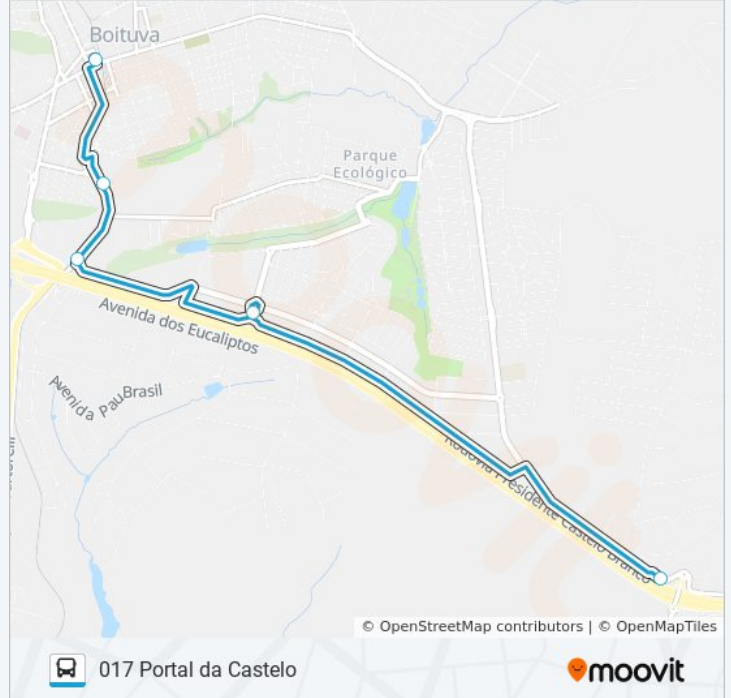

Rua Zélia De Lima Rosa (Trevo Santa Adélia)

Portal Da Castelo

Rodovia Presidente Castello Branco, 142

Avenida Hélio Primo

Terminal Rodoviário De Boituva

Horários da linha de ônibus 017 PORTAL DA CASTELO

Tabela de horários sentido Rodoviária

Domingo	07:20 - 16:00
Segunda-feira	07:00 - 18:30
Terça-feira	07:00 - 18:30
Quarta-feira	07:00 - 18:30
Quinta-feira	07:00 - 18:30
Sexta-feira	07:00 - 18:30
Sábado	06:45 - 17:00

Informações da linha de ônibus 017 PORTAL DA CASTELO

Sentido: Rodoviária

Paradas: 5

Duração da viagem: 10 min

Resumo da linha:

Sentido: Rodoviária - Via Sesi

6 pontos

[VER OS HORÁRIOS DA LINHA](#)

Rua Zélia De Lima Rosa (Trevo Santa Adélia)