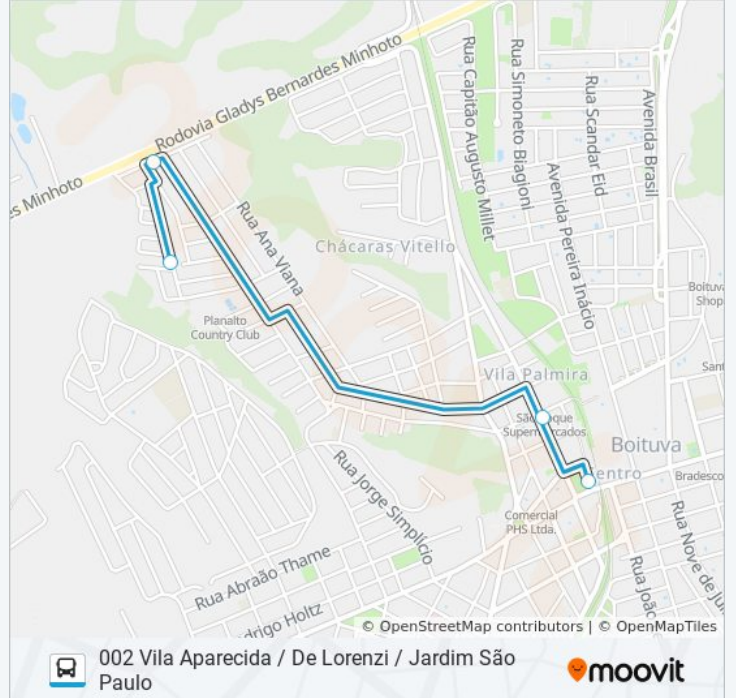

Sentido: Jardim São Paulo - Via Rodoviária

8 pontos

[VER OS HORÁRIOS DA LINHA](#)

Rua São Pedro

Rua Manoel Marques

Rua João Marcon

Rua Expedicionário Souza Filho

Terminal Rodoviário De Boituva

Rua Conselheiro Antônio Prado

Estrada Estadual Boituva - Tatuí

Rua Valdemar Dorighelo

Horários da linha de ônibus 002 VILA APARECIDA / DE LORENZI / JARDIM SÃO PAULO

Tabela de horários sentido Jardim São Paulo - Via Rodoviária

Domingo	Fora de Operação
Segunda-feira	05:25 - 19:25
Terça-feira	05:25 - 19:25
Quarta-feira	05:25 - 19:25
Quinta-feira	05:25 - 19:25
Sexta-feira	05:25 - 19:25
Sábado	Fora de Operação

Informações da linha de ônibus 002 VILA APARECIDA / DE LORENZI / JARDIM SÃO PAULO

Sentido: Jardim São Paulo - Via Rodoviária

Paradas: 8

Duração da viagem: 14 min

Resumo da linha: