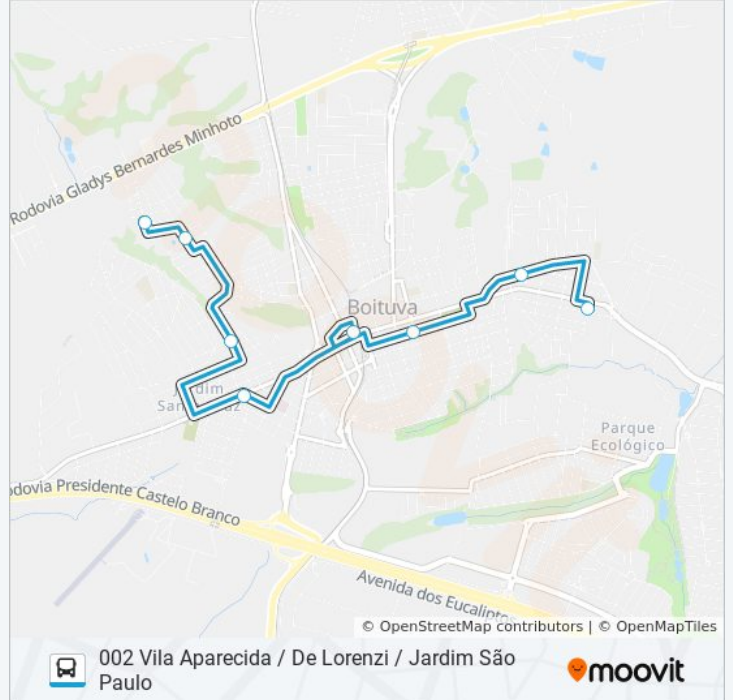

Sentido: Vila Aparecida

Paradas: 4

Duração da viagem: 5 min

Resumo da linha:

Sentido: Vila Aparecida - Via Rodoviária

8 pontos

[VER OS HORÁRIOS DA LINHA](#)

Rua Valdemar Dorighelo

Rua Joaquim Paes De Almeida

Rua José Thomé

Avenida Professora Célia Lourdes Vercelino
(Praça Pedro Pinesi)

Terminal Rodoviário De Boituva

Rua Coronel Arruda Botelho

Rua João Marcon

Rua São Pedro

Horários da linha de ônibus 002 VILA APARECIDA / DE LORENZI / JARDIM SÃO PAULO

Tabela de horários sentido Vila Aparecida - Via Rodoviária

Domingo	Fora de Operação
Segunda-feira	06:00 - 20:00
Terça-feira	06:00 - 20:00
Quarta-feira	06:00 - 20:00
Quinta-feira	06:00 - 20:00
Sexta-feira	06:00 - 20:00
Sábado	Fora de Operação

Informações da linha de ônibus 002 VILA APARECIDA / DE LORENZI / JARDIM SÃO PAULO

Sentido: Vila Aparecida - Via Rodoviária

Paradas: 8

Duração da viagem: 11 min

Resumo da linha:

Os horários e os mapas do itinerário da linha de ônibus 002 VILA APARECIDA / DE LORENZI / JARDIM SÃO PAULO estão disponíveis, no formato PDF offline, no site: moovitapp.com. Use o [Moovit App](#) e viaje de transporte público por Sorocaba e Região! Com o Moovit você poderá ver os horários em tempo real dos ônibus, trem e metrô, e receber direções passo a passo durante todo o percurso!