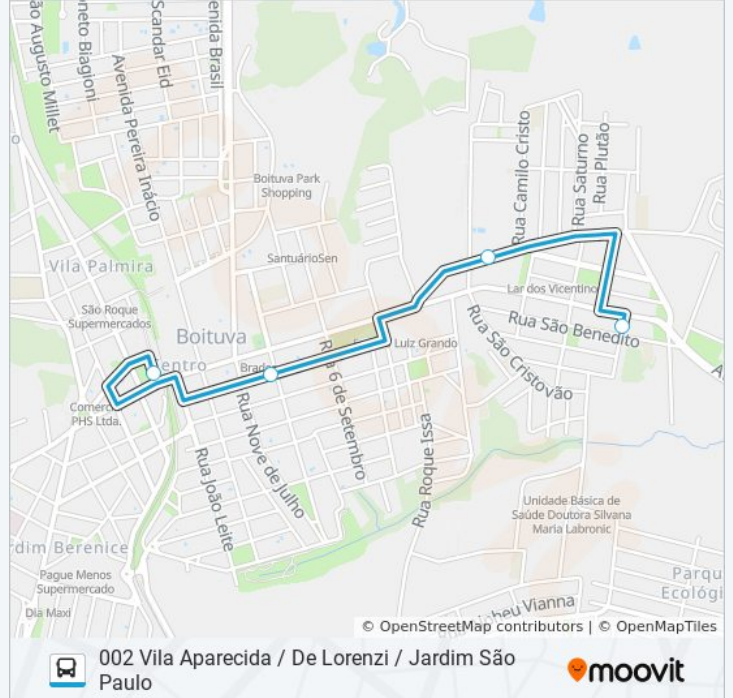

8 pontos

[VER OS HORÁRIOS DA LINHA](#)

Rua São Pedro

Rua Manoel Marques

Rua João Marcon

Rua Expedicionário Souza Filho

Terminal Rodoviário De Boituva

Rua Conselheiro Antônio Prado

[VER OS HORÁRIOS DA LINHA](#)

Terminal Rodoviário De Boituva

Rua Coronel Arruda Botelho

Rua João Marcon

Rua São Pedro

Horários da linha de ônibus 002 VILA APARECIDA / DE LORENZI / JARDIM SÃO PAULO

Tabela de horários sentido Vila Aparecida

Sentido: Vila Aparecida

Paradas: 4

Duração da viagem: 5 min

Resumo da linha:

Sentido: Vila Aparecida - Via Rodoviária

8 pontos

[VER OS HORÁRIOS DA LINHA](#)

Rua Valdemar Dorighelo

Rua Joaquim Paes De Almeida

Rua José Thomé

Avenida Professora Célia Lourdes Vercelino
(Praça Pedro Pinesi)

Terminal Rodoviário De Boituva

Rua Coronel Arruda Botelho

Rua João Marcon

Rua São Pedro

Horários da linha de ônibus 002 VILA APARECIDA / DE LORENZI / JARDIM SÃO PAULO