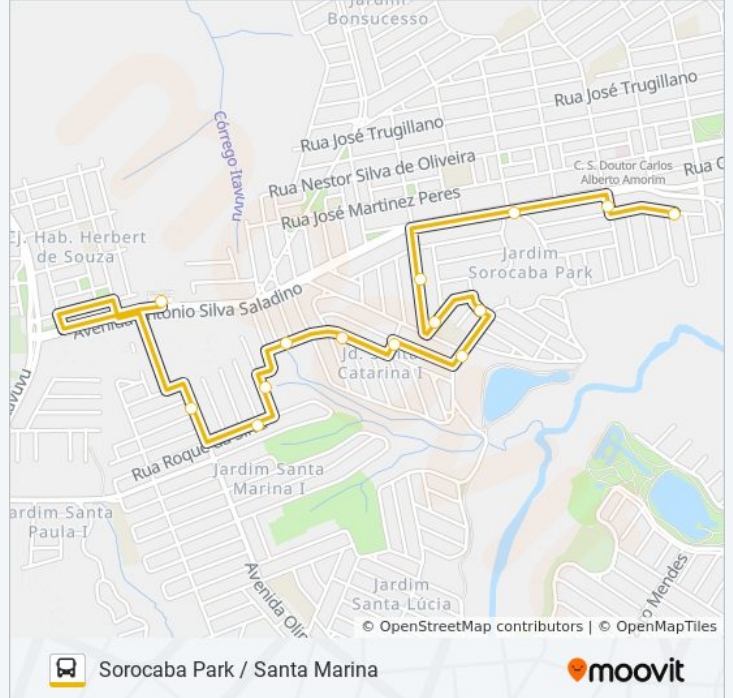

581 SOROCABA PARK / SANT...

Sorocaba Park /  
Santa Marina

Use O App

A linha de ônibus 581 SOROCABA PARK / SANTA MARINA | (Sorocaba Park / Santa Marina) tem 2 itinerários.  
(1) Sorocaba Park / Santa Marina: 04:17 - 23:30(2) Terminal Vitória Régia: 04:00 - 23:00  
Use o aplicativo do Moovit para encontrar a estação de ônibus da linha 581 SOROCABA PARK / SANTA MARINA mais perto de você e descubra quando chegará a próxima linha de ônibus 581 SOROCABA PARK / SANTA MARINA.

**Sentido: Sorocaba Park / Santa Marina**

14 pontos

[VER OS HORÁRIOS DA LINHA](#)

Terminal Vitória Régia

Av. Olinda Aires Paulete, 594

R. Roque Da Silva, 556

R. Juvenal Eloy Da Rosa, 99

R. Jussara Adorno Gonçalves Gil, Defronte Nº 13.

**Informações da linha de ônibus 581 SOROCABA PARK / SANTA MARINA****Sentido:** Sorocaba Park / Santa Marina**Paradas:** 14**Duração da viagem:** 8 min**Resumo da linha:**

### Sentido: Terminal Vitória Régia

19 pontos

[VER OS HORÁRIOS DA LINHA](#)

- R. Manoel Aguilar Ortega, Sn
- R. Trinta E Cinco, 36
- Av. Antônio Silva Saladino, 1341
- Av. Antônio Silva Saladino, 1135
- Av. Antônio Silva Saladino, 989
- Av. Antônio Silva Saladino, 791
- R. Luiz Antônio Manente, 36
- R. Myrna Barbosa Raszl, 136
- R. Antônio Raiz, Sn
- R. Vinte, 16
- R. Benedito Leme De Brito, Sn
- R. José Antunes Da Silva, 240
- R. Jussara Adorno Gonçalves Gil, 333
- R. Jussara Adorno Gonçalves Gil, Altura Nº 13.
- R. Juvenal Eloy Da Rosa, 87
- R. Roque Da Silva, 536
- R. Eliza Stefani Lamos, Sn
- R. Eliza Stefani Lamos, 801