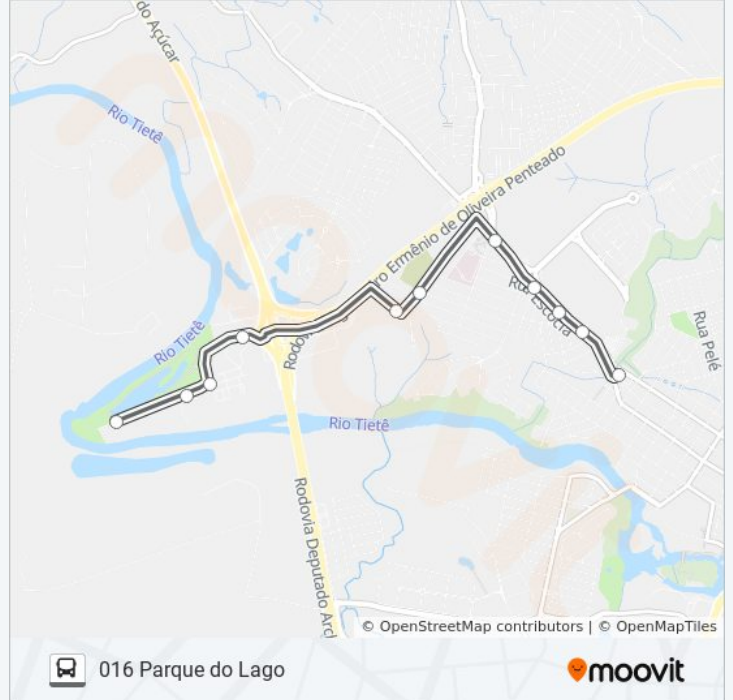

016 PARQUE DO LAGO

Parque do Lago

Use O App

A linha de ônibus 016 PARQUE DO LAGO | (Parque do Lago) tem 2 itinerários.

(1) 16 - Parque Do Lago: 06:30(2) 16 - Rodoviária: 17:00

Use o aplicativo do Moovit para encontrar a estação de ônibus da linha 016 PARQUE DO LAGO mais perto de você e descubra quando chegará a próxima linha de ônibus 016 PARQUE DO LAGO.

Sentido: 16 - Parque Do Lago

7 pontos

[VER OS HORÁRIOS DA LINHA](#)

Avenida Getúlio Vargas (Rodoviária)

Avenida Getúlio Vargas, 444

Avenida Getúlio Vargas, 444

Avenida Getúlio Vargas, 952

Rua Padre Bento, 573

Avenida Getúlio Vargas, 444

Avenida Getúlio Vargas, 444

Avenida Getúlio Vargas (Rodoviária)

Horários da linha de ônibus 016 PARQUE DO LAGO

Tabela de horários sentido 16 - Rodoviária

Domingo	Fora de Operação
Segunda-feira	17:00
Terça-feira	17:00
Quarta-feira	17:00
Quinta-feira	17:00
Sexta-feira	17:00
Sábado	Fora de Operação

Informações da linha de ônibus 016 PARQUE DO LAGO

Sentido: 16 - Rodoviária

Paradas: 11

Duração da viagem: 12 min

Resumo da linha:

Os horários e os mapas do itinerário da linha de ônibus 016 PARQUE DO LAGO estão disponíveis, no formato PDF offline, no site: moovitapp.com. Use o [Moovit App](#) e viaje de transporte público por Sorocaba e Região! Com o Moovit você poderá ver os horários em tempo real dos ônibus, trem e metrô, e receber direções passo a passo durante todo o percurso!