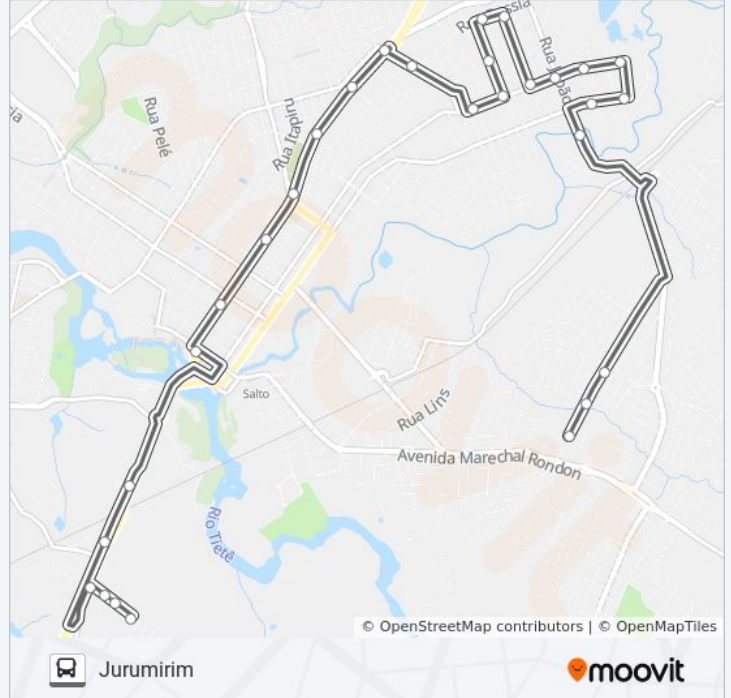

Sentido: Jurumirim

29 pontos

[VER OS HORÁRIOS DA LINHA](#)

Rua Roque Lazazera, 239-459

Rua Roque Lazazera, 1-39

Rua Roque Lazazera, 126-268

Rua Irã, 2

Rua Marechal Deodoro Da Fonseca, 3106-3298

Rua Marechal Deodoro Da Fonseca, 3502

Rua Floriano Peixoto, 3529

Rua Floriano Peixoto, 3315

Rua Floriano Peixoto, 3149-3211

Rua Bolívia, 232-288

Rua Bolívia, 742

Rua Rússia, 579

Rua China, 215

Informações da linha de ônibus 018 JURUMIRIM**Sentido:** Jurumirim**Paradas:** 29**Duração da viagem:** 23 min**Resumo da linha:**

Rua Nove De Julho, 253-283

Concha Acustica - Plataforma B

Rodovia Da Convenção - Tenda Atacado

Rodovia Da Convenção, 56

Estrada Velha Salto-Itu, 40

Rua Estudante Jurumim, 250

Rua Estudante Jurumim, 250

Rua Estudante Jurumim, 350

Os horários e os mapas do itinerário da linha de ônibus 018 JURUMIRIM estão disponíveis, no formato PDF offline, no site: moovitapp.com. Use o [Moovit App](#) e viaje de transporte público por Sorocaba e Região! Com o Moovit você poderá ver os horários em tempo real dos ônibus, trem e metrô, e receber direções passo a passo durante todo o percurso!