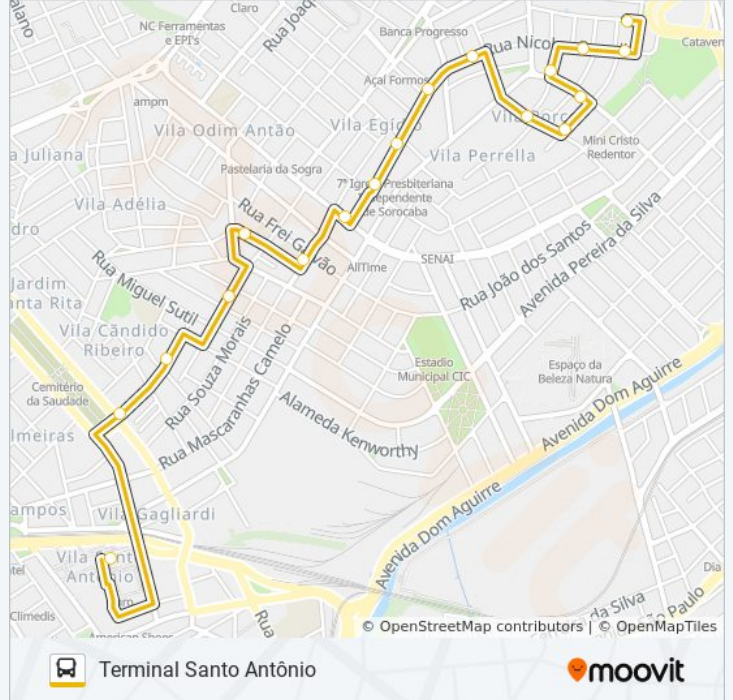

Terminal Santo Antônio

R. Aparecida, 345

R. Aparecida, 190

R. Aparecida, 450

R. Olavo Bilac, 30

R. Aparecida, 714

R. Aparecida, 940

R. Aparecida, 1161

- R. João Cordeiro, 342
- R. Nicolau Perrela, 607
- R. Nicolau Perrela, 463
- R. Avelino Rocha, Sn
- R. Aparecida, 1876
- R. Medeiros Simas, 110
- R. Mq. De Paranaguá, 127
- R. Nicolau Perrela, 99
- R. Guanabara, Sem Ref.
- R. Guanabara, 313
- R. Guanabara, 142
- R. Oswaldo Cruz, 116
- R. Rodrigues Alves, 619
- R. Dom José Gaspar, 250
- R. João Nascimento, 333
- R. Baltazar Fernandes, 247
- R. Baltazar Fernandes, 28
- Terminal Santo Antônio

Horários da linha de ônibus 36 PORCEL

Tabela de horários sentido Terminal Santo Antônio

Domingo	05:40 - 22:50
Segunda-feira	05:40 - 22:50
Terça-feira	05:40 - 22:50
Quarta-feira	05:40 - 22:50
Quinta-feira	05:40 - 22:50
Sexta-feira	05:40 - 22:50
Sábado	14:30 - 22:50

Informações da linha de ônibus 36 PORCEL

Sentido: Terminal Santo Antônio

Paradas: 18

Duração da viagem: 9 min

Resumo da linha:

Os horários e os mapas do itinerário da linha de ônibus 36 PORCEL estão disponíveis, no formato PDF offline, no site: moovitapp.com. Use o [Moovit App](#) e viaje de transporte público por Sorocaba e Região! Com o Moovit você poderá ver os horários em tempo real dos ônibus, trem e metrô, e receber direções passo a passo durante todo o percurso!