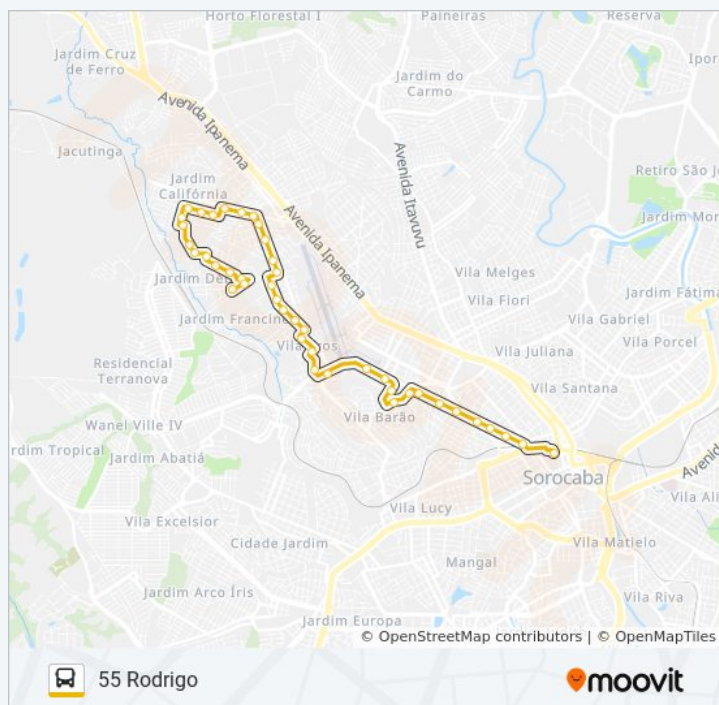

### Informações da linha de ônibus 55 RODRIGO

**Sentido:** Terminal Santo Antônio

**Paradas:** 42

**Duração da viagem:** 24 min

**Resumo da linha:**

R. Joaquim Ferreira Barbosa, 945

R. Joaquim Ferreira Barbosa, 799