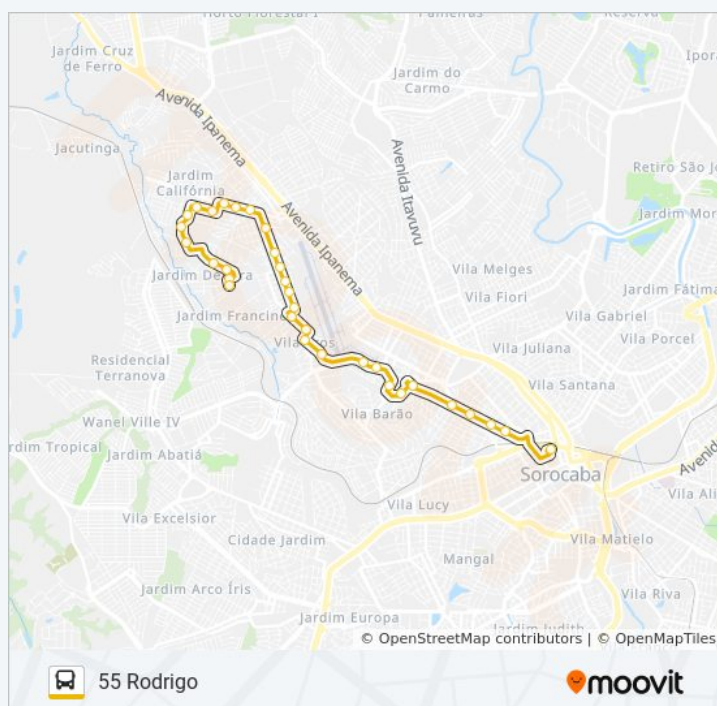

## Informações da linha de ônibus 55 RODRIGO

**Sentido:** Rodrigo

**Paradas:** 32

**Duração da viagem:** 22 min

**Resumo da linha:**

R. Emília Faro Marins, 155

R. Emília Faro Marins, Sn

R. Emília Faro Marins, Sn