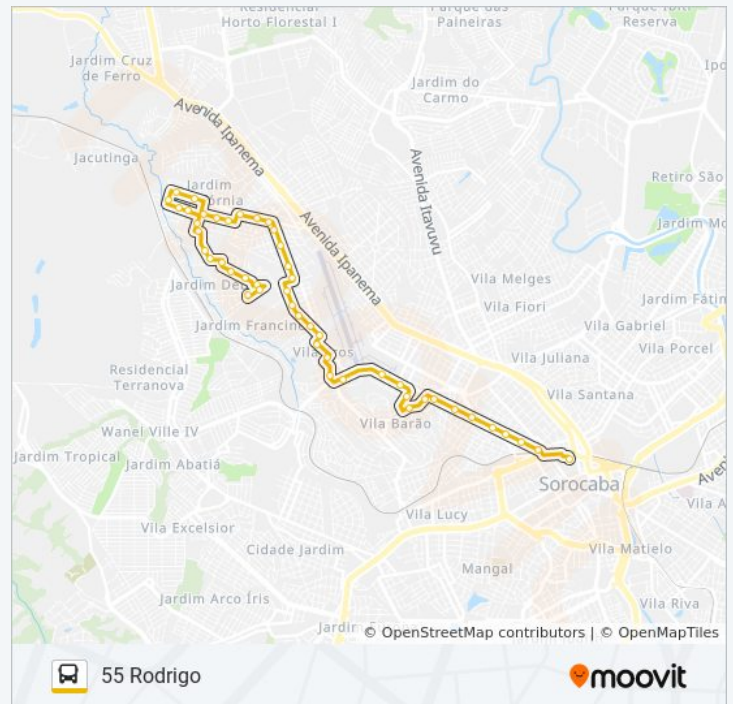

R. Isaltino Guanabara R. Costa, 1590

R. Isaltino Guanabara R. Costa, 730

R. Isaltino Guanabara Rodrigues, 463

Av. Gonçalves Júnior, 355

Av. Gonçalves Júnior, 147

Av. Gal. Osório, Sn

Av. Gal. Osório, 1347

Av. Gal. Osório, 1079

Av. Gal. Osório, 723

Av. Gal. Osório, 569

Av. Gal. Osório, 339

Av. Gal. Osório, Nº 46

Terminal Santo Antônio

## Sentido: Rodrigo

32 pontos

[VER OS HORÁRIOS DA LINHA](#)

Terminal Santo Antônio

Av. Gal. Osório, 288

Av. Gal. Osório, 509

Av. Gal. Osório, 837

Av. Gal. Osório, 1320