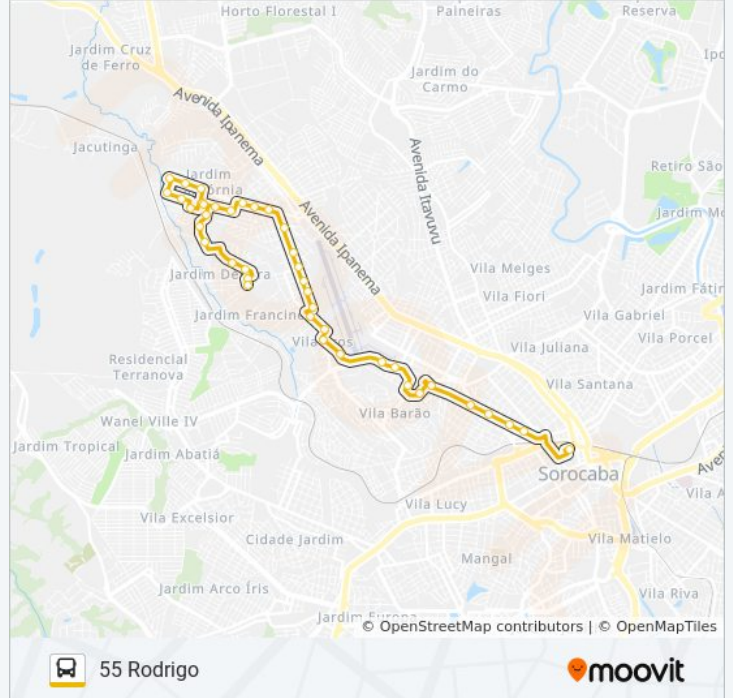

- Av. Riuzaku Kanizawa, 616
- Av. Riuzaku Kanizawa, 740
- R. Estanislau Camargo Sampaio, 138
- R. Estanislau Camargo Sampaio, 366
- R. Estanislau Camargo Sampaio, 540
- Av. Riuzaku Kanizawa, 1336
- Av. Riuzaku Kanizawa, 1578
- Av. Riuzaku Kanizawa, 966
- R. Alayde De Oliveira Guariglia, 32
- R. Adelaide Lima Marcello, 250
- R. José Lopes Gutierrez, 29
- R. Estanislau Camargo Sampaio, 503
- R. Emília Faro Marins, 155
- R. Emília Faro Marins, Sn
- R. Emília Faro Marins, Sn
- R. Henrique Carrara A. Rogick, 359
- R. Henrique Carrara A. Rogick, 159
- R. Manoel Camargo Sampaio, 1381
- R. Osmando Nascimento Gomes, 07

Sentido: A - Terminal Santo Antônio

47 pontos

[VER OS HORÁRIOS DA LINHA](#)

- R. Osmando Nascimento Gomes, 07
- R. Paschoal Barbaresco, 129
- R. Manoel Camargo Sampaio, 1157
- R. Henrique Carrara A. Rogick, 186
- R. Henrique Carrara A. Rogick, 398
- R. Alpheu Castro Santos, 40
- R. Alpheu Castro Santos, 243
- R. Alpheu Castro Santos, 355
- R. Ida Caldini, 308
- R. Estanislau Camargo Sampaio, 689

Horários da linha de ônibus 55 RODRIGO

Tabela de horários sentido A - Terminal Santo Antônio

Domingo	Fora de Operação
Segunda-feira	04:45 - 07:47
Terça-feira	04:45 - 07:47
Quarta-feira	04:45 - 07:47
Quinta-feira	04:45 - 07:47
Sexta-feira	04:45 - 07:47
Sábado	Fora de Operação

Informações da linha de ônibus 55 RODRIGO

Sentido: A - Terminal Santo Antônio

Paradas: 47