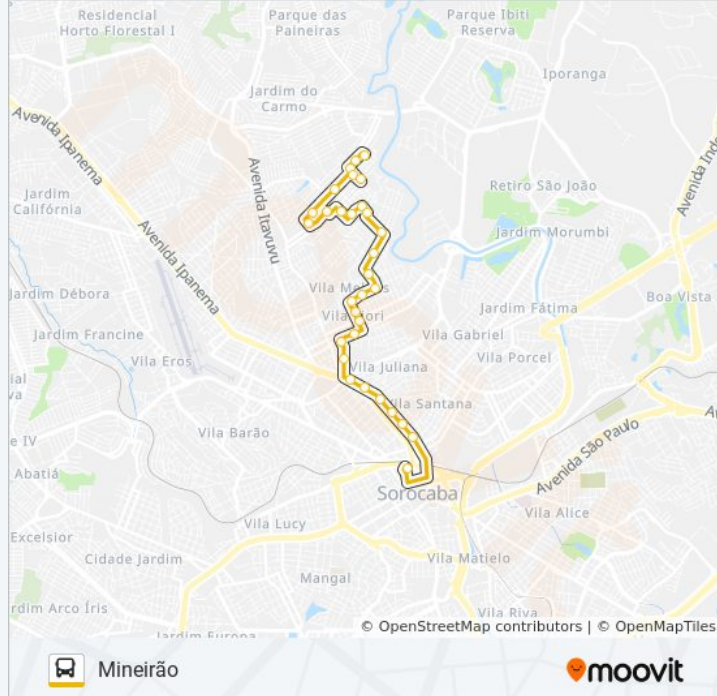

A linha de ônibus 28 MINEIRÃO | (Mineirão) tem 2 itinerários.

(1) Mineirão: 00:05 - 23:35(2) Terminal Santo Antônio: 04:10 - 23:30

Use o aplicativo do Moovit para encontrar a estação de ônibus da linha 28 MINEIRÃO mais perto de você e descubra quando chegará a próxima linha de ônibus 28 MINEIRÃO.

Informações da linha de ônibus 28 MINEIRÃO

Sentido: Mineirão

Paradas: 31

Duração da viagem: 18 min

Resumo da linha:

R. Angelina Pellizari Costa, 866

R. Girolano Caldarola, Sn

R. José Aparecido De Souza, Df.785

Rua Rubião De Almeida, Ld.Nº574

R. Rubião De Almeida, 984

Av. Dalva Prado Marcondes, 311

Av. Dalva Prado Marcondes, Sn

Av. Dalva Prado Marcondes, Sn

R. Raimundo Frutuoso Da Silva, Nº 1423.

R. Adelaide Lamberte Diener, Sn

Sentido: Terminal Santo Antônio

30 pontos

[VER OS HORÁRIOS DA LINHA](#)

R. Adelaide Lamberte Diener, Sn

R. Luiz Ricardo Maffei, 1557

R. Luiz Ricardo Maffei, 1345

Av. Dalva Prado Marcondes, Sn

R. Raimundo Frutuoso Silva, 1021