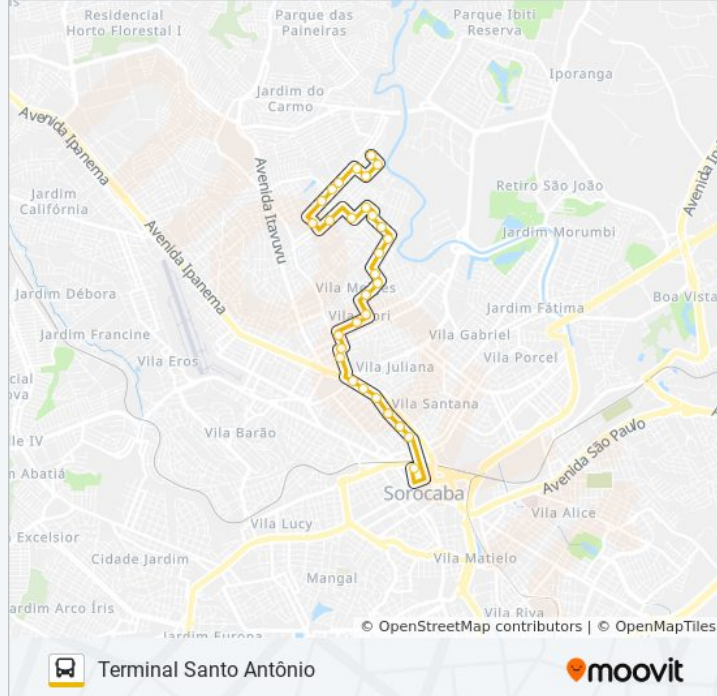

A linha de ônibus 28 MINEIRÃO | (Mineirão) tem 2 itinerários.

(1) Mineirão: 00:05 - 23:35(2) Terminal Santo Antônio: 04:10 - 23:30

Use o aplicativo do Moovit para encontrar a estação de ônibus da linha 28 MINEIRÃO mais perto de você e descubra quando chegará a próxima linha de ônibus 28 MINEIRÃO.

Informações da linha de ônibus 28 MINEIRÃO

Sentido: Terminal Santo Antônio

Paradas: 30

Duração da viagem: 18 min

Resumo da linha:

R. Antônio Fausto, 233

R. Abbud Bachir Abdalla, Sn

R. Francisco De Oliveira Abreu, 347

R. Olegário Ribeiro, 37

R. Atanázio Soares, 279

Rua Comendador Oetterer - Disk Água Comendador

R. Cdor. Oetterer, 1555

R. Cdor. Oetterer, 1361

R. Cdor. Oetterer, 1099

R. Cdor. Oetterer, 869

R. Cdor. Oetterer, 675

Terminal Santo Antônio

Os horários e os mapas do itinerário da linha de ônibus 28 MINEIRÃO estão disponíveis, no formato PDF offline, no site: moovitapp.com. Use o [Moovit App](https://moovitapp.com) e viaje de transporte público por Sorocaba e Região! Com o Moovit você poderá ver os horários em tempo real dos ônibus, trem e metrô, e receber direções passo a passo durante todo o percurso!