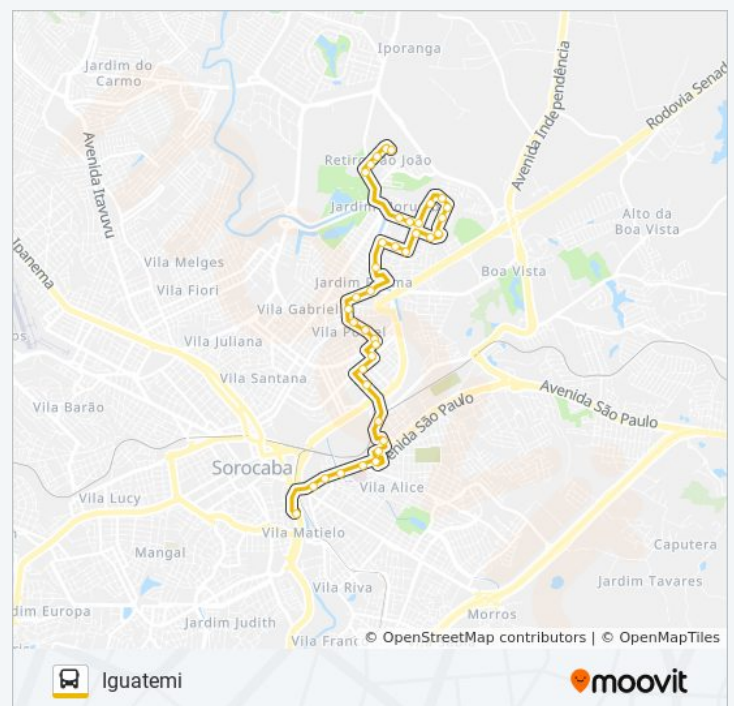

### Informações da linha de ônibus 56 IGUATEMI

**Sentido:** Iguatemi

**Paradas:** 38

**Duração da viagem:** 23 min

**Resumo da linha:**

Av. Pereira Da Silva, 927

R. Nicolau Alonso Filho, 251

R. Pd. Madureira, 511