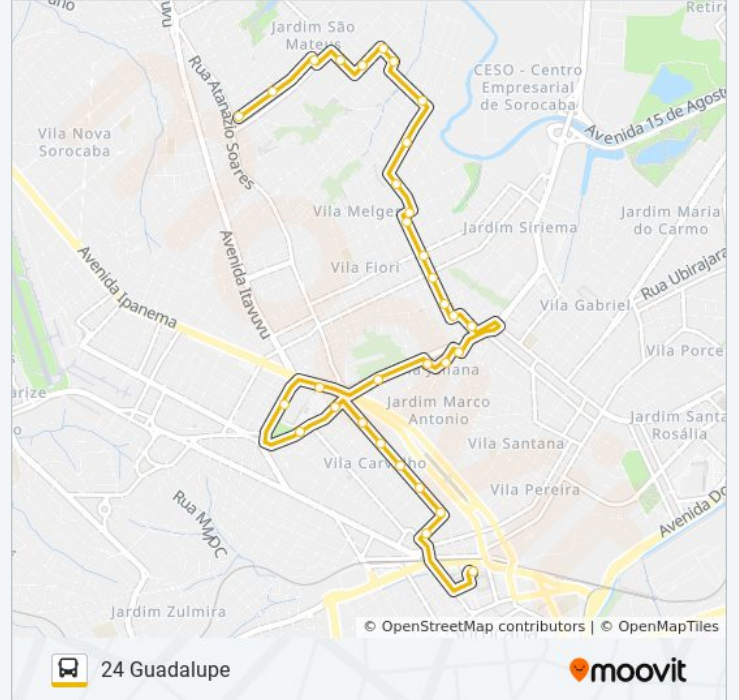

R. Girolano Caldarola, Sn

Rua Luiz Ricardo Maffei, 346

Rua Luiz Ricardo Maffei, 200

Sentido: Terminal Santo Antônio

31 pontos

[VER OS HORÁRIOS DA LINHA](#)

Rua Luiz Ricardo Maffei, 200

R. Atanázio Soares, 1900