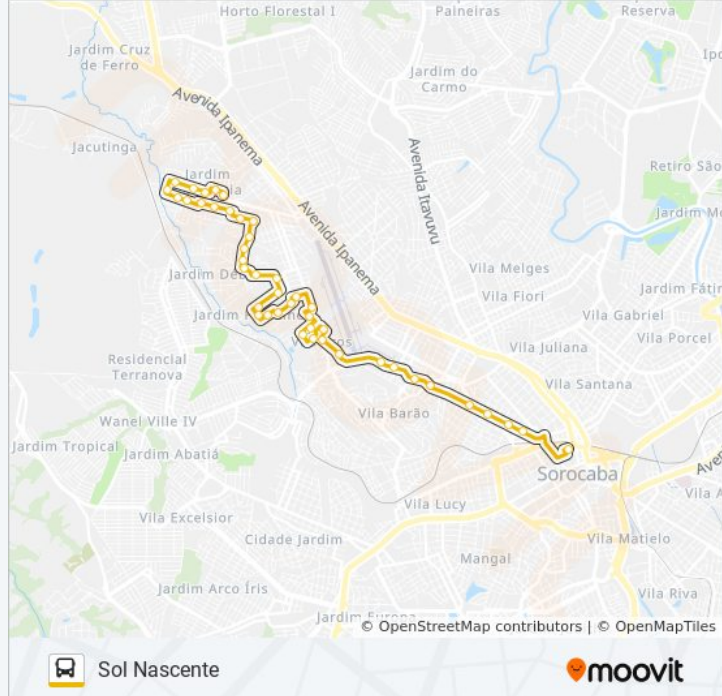

Av. Riuzaku Kanizawa, 595

Av. Riuzaku Kanizawa, 1259

R. Benedito Renger, 295

R. Marcolino Zaccariotto, Sn

Sentido: Terminal Santo Antônio

44 pontos

[VER OS HORÁRIOS DA LINHA](#)

R. Marcolino Zaccariotto, Sn