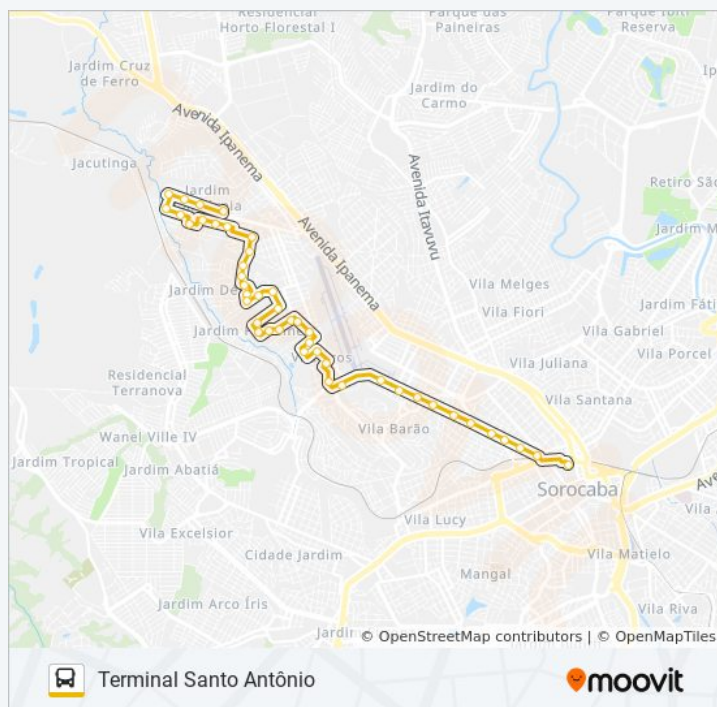

Av. Riuzaku Kanizawa, 595

Av. Riuzaku Kanizawa, 1259

R. Benedito Renger, 295

R. Marcolino Zaccariotto, Sn

Sentido: Terminal Santo Antônio

44 pontos

[VER OS HORÁRIOS DA LINHA](#)

R. Marcolino Zaccariotto, Sn

- R. Estanislau Camargo Sampaio, 503
- R. Estanislau Camargo Sampaio, 369
- R. Estanislau Camargo Sampaio, 127
- R. Carlos Grahn, 67
- R. Orlando Alvarenga, 311
- R. José Muchon, 259
- R. José Muchon, 185
- R. Henrique Carrara A. Rogick, 159
- R. Manoel Camargo Sampaio, 1381
- R. Osmando Nascimento Gomes, 07
- R. Paschoal Barbaresco, 129
- R. Manoel Camargo Sampaio, Sn
- R. Protássio Camargo Sampaio, 74
- R. Protássio Camargo Sampaio, 375
- R. Walter Luiz Soares, 102
- R. Ariberti Fázio, 438
- R. Ariberti Fázio, 259
- R. Ariberti Fázio, 85
- R. Joaquim Ferreira Barbosa, 945
- R. Joaquim Ferreira Barbosa, 799
- R. Olívio Brito Maciel, 66
- R. Manoel Martins Castanheira, 38
- R. Projetada Dois, 398
- R. Dr. Manoel Vitorino Pereira, 186
- R. Araceli Pilar Antunes, 20
- Av. Prof. Adão Pereira De Camargo, 418
- R. Isaltino Guanabara R. Costa, 1590
- R. Isaltino Guanabara R. Costa, 730
- Av. Brasil, 1840
- Av. Gal. Osório, Sn
- Av. Gal. Osório, 1347
- Av. Gal. Osório, 1079
- Av. Gal. Osório, 723

Informações da linha de ônibus 68 SOL NASCENTE

Sentido: Terminal Santo Antônio

Paradas: 44

Duração da viagem: 26 min

Resumo da linha:

Av. Gal. Osório, 569

Av. Gal. Osório, 339

Av. Gal. Osório, N° 46

Terminal Santo Antônio

Os horários e os mapas do itinerário da linha de ônibus 68 SOL NASCENTE estão disponíveis, no formato PDF offline, no site: moovitapp.com. Use o [Moovit App](#) e viaje de transporte público por Sorocaba e Região! Com o Moovit você poderá ver os horários em tempo real dos ônibus, trem e metrô, e receber direções passo a passo durante todo o percurso!