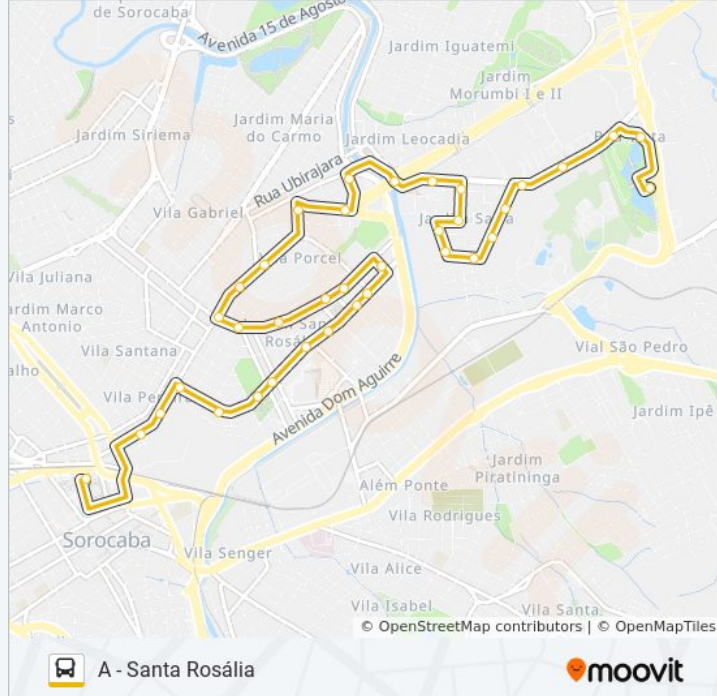

**Informações da linha de ônibus 14 SANTA ROSÁLIA****Sentido:** A - Santa Rosália**Paradas:** 36**Duração da viagem:** 25 min**Resumo da linha:**

R. Luiz De Vasconcellos, 32

Al. Batatais, Sn

Av. Prof. Joaquim Silva, 154

Al. Ubatuba, 220

Al. Ubatuba, 23

Al. Itanhaém, 230

Al. Itanhaém, Sn

R. Vicente Matiello, Sn

Al. Casabranca, Sn

Al. Casabranca, 319

Av. Prof. Joaquim Silva, 685

Av. Rudolf Daffernner, 601

Av. Rudolf Daffernner, Sn

Av. De Acs. Centro Administrativo, Sn

Praça Ayrton Senna Da Silva - Paço Municipal

### Sentido: A - Terminal Santo Antônio

25 pontos

[VER OS HORÁRIOS DA LINHA](#)

Praça Ayrton Senna Da Silva - Paço Municipal

Paço Municipal

Av. Rudolf Daffernner, Sn

Av. Rudolf Daffernner, 601

Av. Prof. Joaquim Silva, 1176