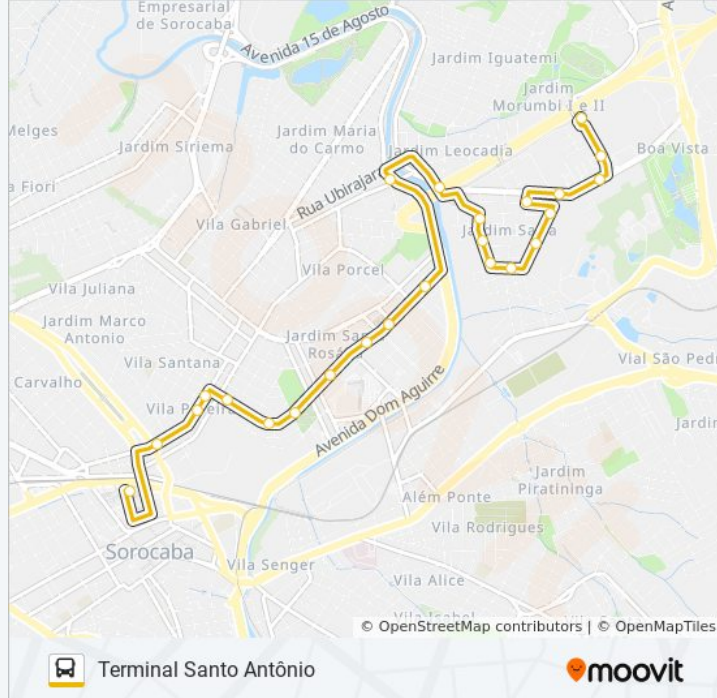

### Informações da linha de ônibus 14 SANTA ROSÁLIA

**Sentido:** Terminal Santo Antônio

**Paradas:** 24

**Duração da viagem:** 17 min

**Resumo da linha:**

Al. Batatais, Sn

Av. Dom Aguirre, N° 4571.

Av. Pereira Da Silva, 1867

Av. Pereira Da Silva, 1500

Av. Pereira Da Silva N°1285 - Saae

Av. Pereira Da Silva, 927

Av. Pereira Da Silva N°600 - Cic -

Av. Pereira Da Silva, 351

Av. Pereira Da Silva, 65

R. Mascaranhas Camelo, 997

R. Mascaranhas Camelo, 867

R. Mascaranhas Camelo, 501

Terminal Santo Antônio

Os horários e os mapas do itinerário da linha de ônibus 14 SANTA ROSÁLIA estão disponíveis, no formato PDF offline, no site: [moovitapp.com](https://moovitapp.com). Use o [Moovit App](#) e viaje de transporte público por Sorocaba e Região! Com o Moovit você poderá ver os horários em tempo real dos ônibus, trem e metrô, e receber direções passo a passo durante todo o percurso!