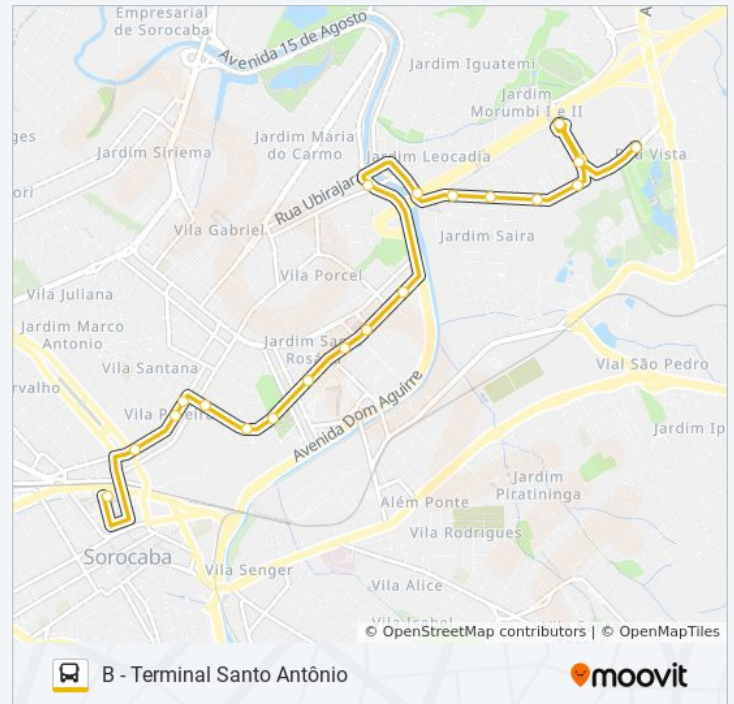

### Informações da linha de ônibus 14 SANTA ROSÁLIA

**Sentido:** B - Terminal Santo Antônio

**Paradas:** 21

**Duração da viagem:** 14 min

**Resumo da linha:**

Av. Pereira Da Silva, 1500

Av. Pereira Da Silva Nº1285 - Saae

Av. Pereira Da Silva, 927

Av. Pereira Da Silva Nº600 - Cic -

Av. Pereira Da Silva, 351

Av. Pereira Da Silva, 65

R. Mascaranhas Camelo, 997

R. Mascaranhas Camelo, 867

R. Mascaranhas Camelo, 501

Terminal Santo Antônio

### Sentido: Santa Rosália

35 pontos

[VER OS HORÁRIOS DA LINHA](#)

Terminal Santo Antônio

R. Aparecida, 345

R. Aparecida, 190

Av. Pereira Da Silva, 44

Av. Pereira Da Silva, 316