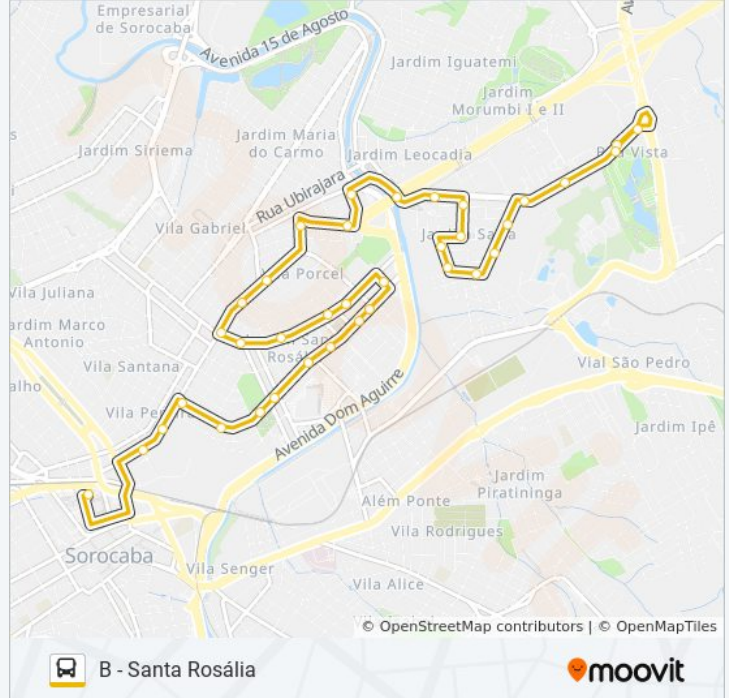

Al. Casabranca, Sn

Al. Casabranca, 319

Av. Prof. Joaquim Silva, 685

Av. Rudolf Daffernner, 601

Av. Rudolf Daffernner, Sn

Av. Rudolf Daffernner, Sn

Av. Rudolf Daffernner, Sn

### Sentido: B - Terminal Santo Antônio

21 pontos

[VER OS HORÁRIOS DA LINHA](#)

Av. Rudolf Daffernner, Sn

Av. Darci Carvalho Dafferner, 141

Av. Antônio Bardella, Sn

Av. Darci Carvalho Dafferner, 141

Av. Rudolf Daffernner, 601