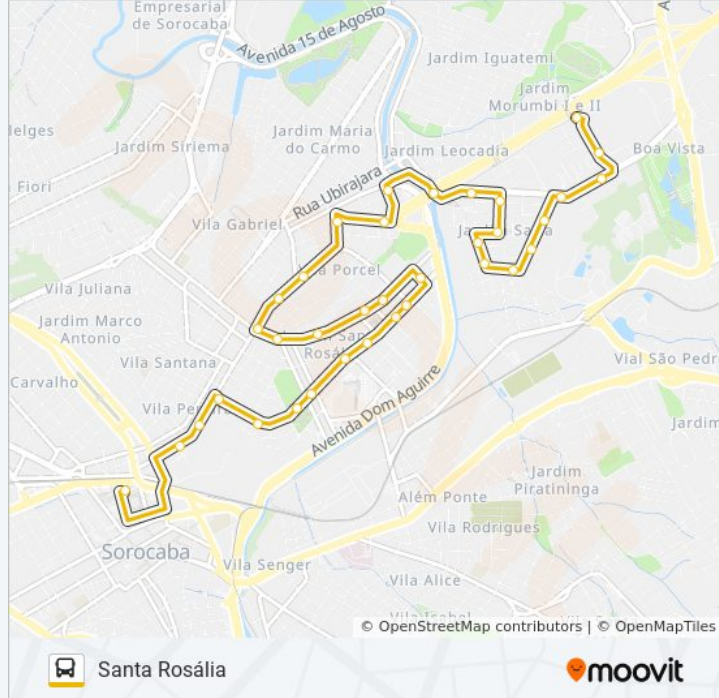

R. Vicente Matiello, Sn

Al. Casabranca, Sn

Al. Casabranca, 319

Av. Prof. Joaquim Silva, 685

Av. Rudolf Daffernner, 601

Av. Darci Carvalho Daffernner, 141

Av. Antônio Bardella, Sn

### Sentido: Terminal Santo Antônio

24 pontos

[VER OS HORÁRIOS DA LINHA](#)

Av. Antônio Bardella, Sn

Av. Darci Carvalho Daffernner, 141

Av. Rudolf Daffernner, 601

Av. Prof. Joaquim Silva, 1176

Al. Atibaia, 18