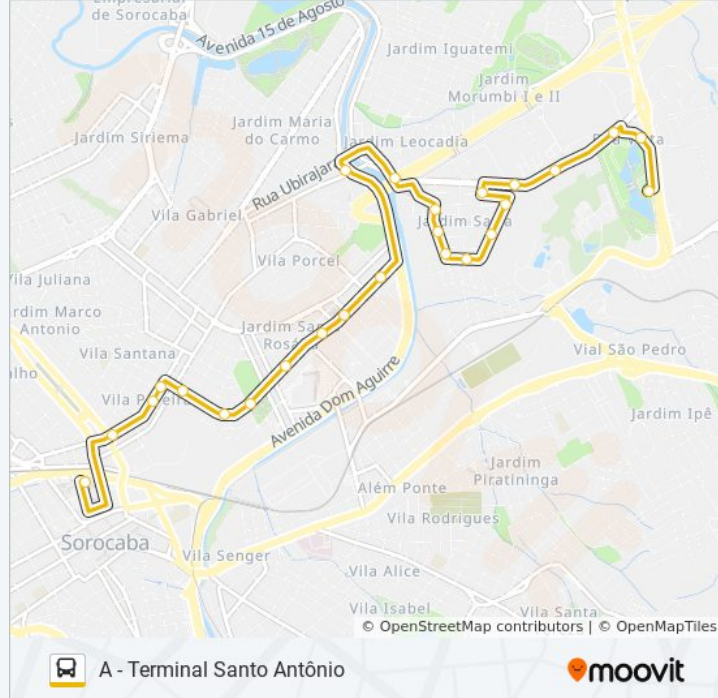

### Informações da linha de ônibus 14 SANTA ROSÁLIA

**Sentido:** A - Terminal Santo Antônio

**Paradas:** 25

**Duração da viagem:** 19 min

**Resumo da linha:**

Av. Pereira Da Silva, 1867

Av. Pereira Da Silva, 1500

Av. Pereira Da Silva Nº1285 - Saae

Av. Pereira Da Silva, 927

Av. Pereira Da Silva Nº600 - Cic -

Av. Pereira Da Silva, 351

Av. Pereira Da Silva, 65

R. Mascaranhas Camelo, 997

R. Mascaranhas Camelo, 867

R. Mascaranhas Camelo, 501

Terminal Santo Antônio

### Sentido: B - Santa Rosália

36 pontos

[VER OS HORÁRIOS DA LINHA](#)

Terminal Santo Antônio

R. Aparecida, 345

R. Aparecida, 190

Av. Pereira Da Silva, 44

Av. Pereira Da Silva, 316