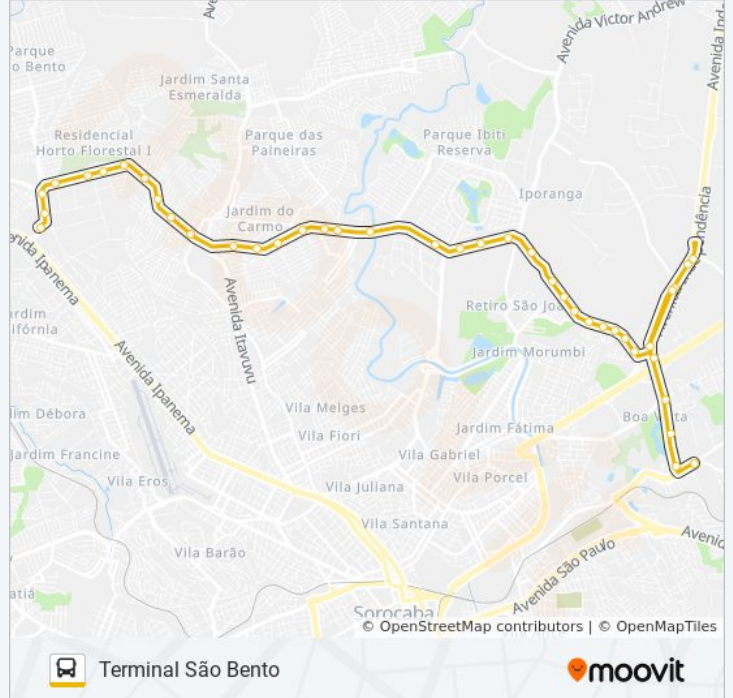

Informações da linha de ônibus 307 INTERBAIRROS 7

Sentido: Terminal São Bento

Paradas: 41

Duração da viagem: 39 min

Resumo da linha:

Av. Cdor. Camilo Júlio, Sn

Rua Tadao Yochida, S/N - Df. Linc

Rua Dr. Ulysses Guimarães, Defronte Nº 2118

Av. Edward Fru-Frú M. Da Silva, 97

Av. Edward Fru-Frú M. Da Silva, 452

Av. Edward Fru-Frú M. Da Silva, 804

Av. Edward Fru-Frú M. Da Silva, Nº 1170.

Rua Décio De Oliveira Rosa, S/Nº.

Alameda Do Horto, Defronte Nº 810

Alameda Do Horto, Defronte Nº 600

Alameda Do Horto, Defronte Nº 200

Est. Do Sítio Dinorah Rosa, Sn

Est. Do Sítio Dinorah Rosa, Sn

Terminal São Bento

Sentido: Unesp

36 pontos

[VER OS HORÁRIOS DA LINHA](#)

Informações da linha de ônibus 307 INTERBAIRROS 7

Av. Edward Fru-Frú M. Da Silva, 915

Av. Edward Fru-Frú M. Da Silva, 675

Avenida Edward Fru Fru Marciano Da Silva -
Mercado E Açougue MC

Av. Edward Fru-Frú M. Da Silva, 307