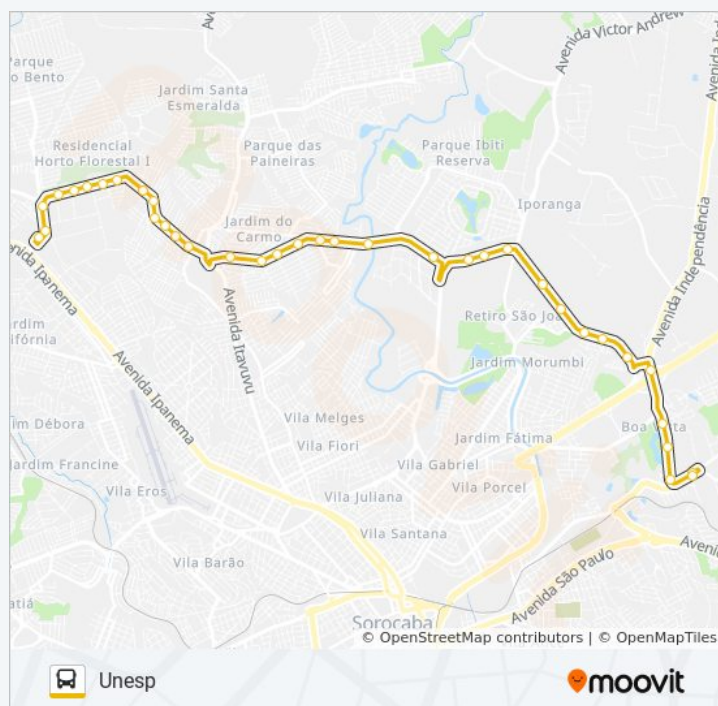

Informações da linha de ônibus 307 INTERBAIRROS 7

Sentido: Terminal São Bento

Paradas: 41

Duração da viagem: 39 min

Resumo da linha:

Av. Cdor. Camilo Júlio, Sn

Rua Tadao Yochida, S/N - Df. Linc

Rua Dr. Ulysses Guimarães, Defronte Nº 2118

Informações da linha de ônibus 307 INTERBAIRROS 7

Av. Edward Fru-Frú M. Da Silva, 915

Av. Edward Fru-Frú M. Da Silva, 675

Avenida Edward Fru Fru Marciano Da Silva -
Mercado E Açougue MC

Av. Edward Fru-Frú M. Da Silva, 307

Avenida Engenheiro Carlos Reinaldo Mendes,
3101

Ida - Av. Eng. Carlos R. Mendes, Nº
2.611""Biblioteca""

Av. Três De Março, 263

Avenida Três De Março - Unesp

Sentido: Unesp

Paradas: 36

Duração da viagem: 32 min

Resumo da linha:

moovitapp.com. Use o [Moovit App](#) e viaje de transporte público por Sorocaba e Região! Com o Moovit você poderá ver os horários em tempo real dos ônibus, trem e metrô, e receber direções passo a passo durante todo o percurso!