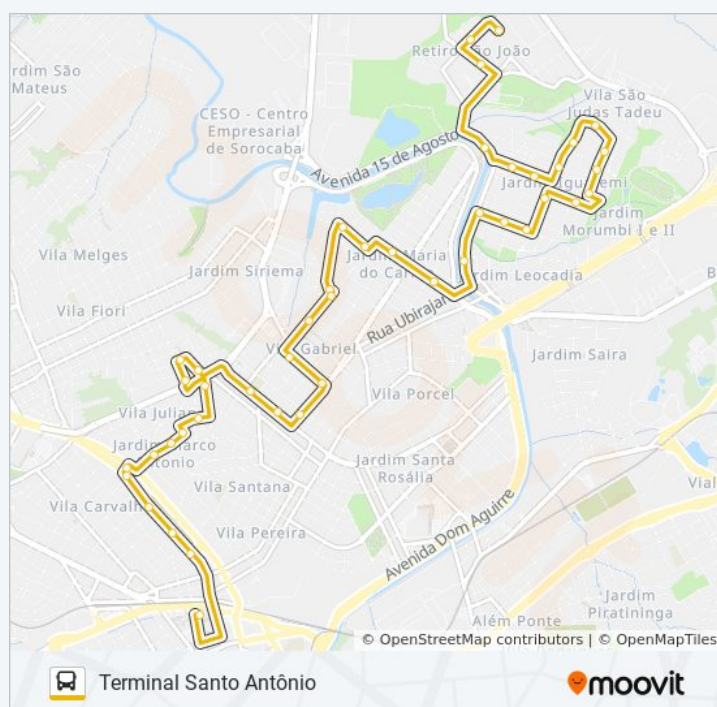

Horários da linha de ônibus 45 RETIRO SÃO JOÃO

Tabela de horários sentido Terminal Santo Antônio

Domingo	05:45 - 23:10
Segunda-feira	04:45 - 23:30
Terça-feira	04:45 - 23:30
Quarta-feira	04:45 - 23:30
Quinta-feira	04:45 - 23:30
Sexta-feira	04:45 - 23:30
Sábado	04:35 - 23:30

Informações da linha de ônibus 45 RETIRO SÃO JOÃO

Sentido: Terminal Santo Antônio

Paradas: 44

Duração da viagem: 26 min

Resumo da linha:

R. Odorico Vieira, 621

R. Odorico Vieira, 371

R. Ubirajara, 104