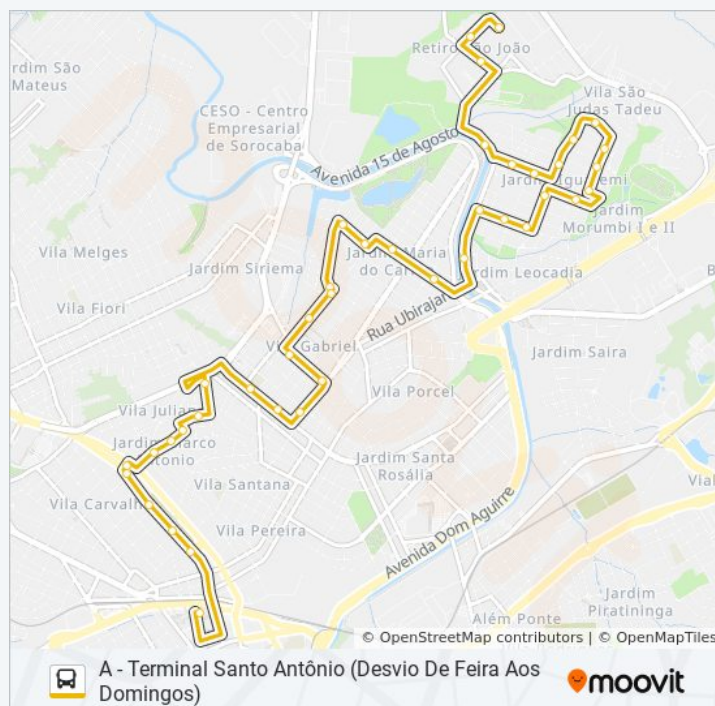

Fora de Operação

Informações da linha de ônibus 45 RETIRO SÃO JOÃO

Sentido: A - Terminal Santo Antônio (Desvio De Feira Aos Domingos)

Paradas: 41

Duração da viagem: 24 min

Resumo da linha:

R. Cdor. Oetterer, 1099
R. Cdor. Oetterer, 869
R. Cdor. Oetterer, 675
Terminal Santo Antônio

Sentido: C - Retiro De São João (Desvio De Feira E Do "Pedala Sorocaba")

46 pontos

[VER OS HORÁRIOS DA LINHA](#)

Terminal Santo Antônio
R. R.Cdor. Hermelino Matarazzo, 414
R. R.Cdor. Hermelino Matarazzo, 640
R. R.Cdor. Hermelino Matarazzo, 860
R. R.Cdor. Hermelino Matarazzo, 1090
R. Jaromiro Blaseck, 148
R. Jaromiro Blaseck, 268
R. Clélia Guerra Cunha, 40
Av. Dr. Thomaz Cortez, 304
R. Júlio Ribeiro, 907
R. Júlio Ribeiro, 589
R. Júlio Ribeiro, 387
R. João Nascimento, 739
R. Ubirajara, 202
Rua Jorge Tibiriçá De Piratininga, 89
R. Jorge Tibiriçá Piratininga, 388
R. Jorge Tibiriçá Piratininga, 502
R. Joaquim Ferreira Barbosa, 435
R. Eugênio Marte, 212
R. Orville Correia De Toledo, Sn
R. Orville Correia De Toledo, 28
Av. Dr. Arthur Bernardes, 1327
Av. Dr. Arthur Bernardes, 1159
R. Ribeiro De Andrade, 177
R. Adalberto Swiersen, 405