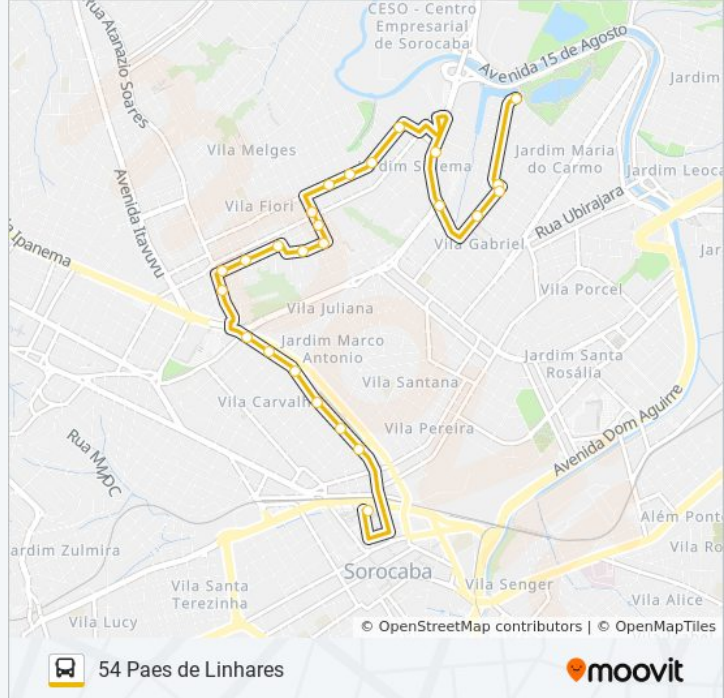

Use o aplicativo do Moovit para encontrar a estação de ônibus da linha 54 PAES DE LINHARES mais perto de você e descubra quando chegará a próxima linha de ônibus 54 PAES DE LINHARES.

**Sentido: A - Terminal Santo Antônio**

**Informações da linha de ônibus 54 PAES DE LINHARES****Sentido:** A - Terminal Santo Antônio**Paradas:** 24**Duração da viagem:** 16 min**Resumo da linha:**

R. Cdor. Oetterer, 1099  
R. Cdor. Oetterer, 869  
R. Cdor. Oetterer, 675  
Terminal Santo Antônio

### Informações da linha de ônibus 54 PAES DE LINHARES

**Sentido:** Paes De Linhares  
**Paradas:** 26  
**Duração da viagem:** 16 min  
**Resumo da linha:**

Rua Comendador Oetterer - Disk Água  
Comendador

R. Cdor. Oetterer, 1555

R. Cdor. Oetterer, 1361

R. Cdor. Oetterer, 1099

R. Cdor. Oetterer, 869

R. Cdor. Oetterer, 675

Terminal Santo Antônio

Os horários e os mapas do itinerário da linha de ônibus 54 PAES DE LINHARES estão disponíveis, no formato PDF offline, no site: [moovitapp.com](https://moovitapp.com). Use o [Moovit App](#) e viaje de transporte público por Sorocaba e Região! Com o Moovit você poderá ver os horários em tempo real dos ônibus, trem e metrô, e receber direções passo a passo durante todo o percurso!