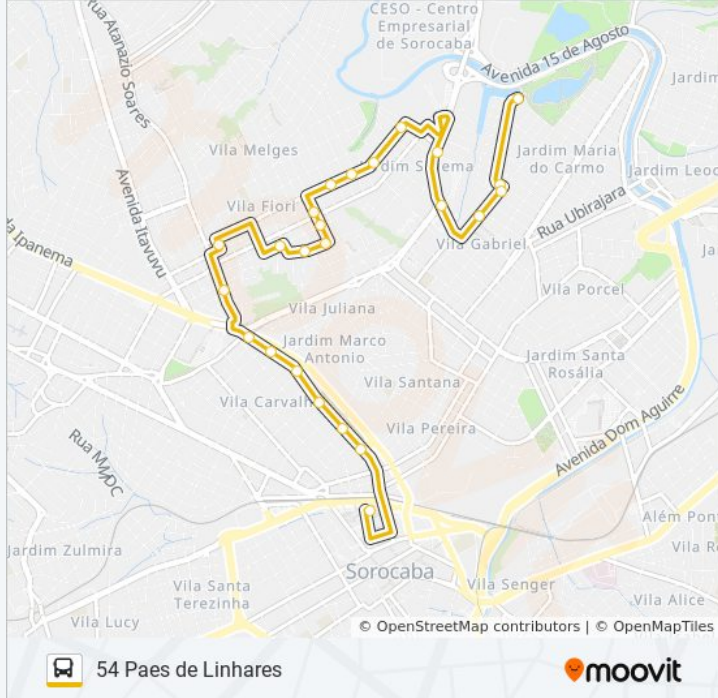

## 54 PAES DE LINHARES

Paes de Linhares

Use O App

A linha de ônibus 54 PAES DE LINHARES | (Paes de Linhares) tem 3 itinerários.

(1) A - Terminal Santo Antônio: 04:50 - 11:34(2) Paes De Linhares: 04:46 - 23:31(3) Terminal Santo Antônio: 04:20 - 23:06

Use o aplicativo do Moovit para encontrar a estação de ônibus da linha 54 PAES DE LINHARES mais perto de você e descubra quando chegará a próxima linha de ônibus 54 PAES DE LINHARES.

**Sentido: A - Terminal Santo Antônio**

24 pontos

[VER OS HORÁRIOS DA LINHA](#)

R. Eugênio Mariz, 604  
R. Eugênio Mariz, Sn  
R. Joaquim Ferreira Barbosa, 754  
R. Joaquim Ferreira Barbosa, 435  
R. João Ribeiro De Barros, 1000  
R. João Ribeiro De Barros, Sn  
R. Galileu Pasquinelli, Defronte Nº 1090  
R. Galileu Pasquinelli, Defronte Nº 770.  
R. Galileu Pasquinelli, 665  
R. Galileu Pasquinelli, 461  
R. Francisco Catalano, 294  
R. Francisco Catalano, 202  
Rua Xavier De Toledo, 337  
R. Xavier De Toledo, Nº 197.  
R. Olegário Ribeiro, 472  
R. Francisco De Oliveira Abreu, 347  
R. Atanázio Soares, 279  
Rua Comendador Oetterer - Disk Água Comendador  
R. Cdor. Oetterer, 1555  
R. Cdor. Oetterer, 1361

**Informações da linha de ônibus 54 PAES DE LINHARES****Sentido:** A - Terminal Santo Antônio**Paradas:** 24**Duração da viagem:** 16 min**Resumo da linha:**

R. Cdor. Oetterer, 1099  
R. Cdor. Oetterer, 869  
R. Cdor. Oetterer, 675  
Terminal Santo Antônio