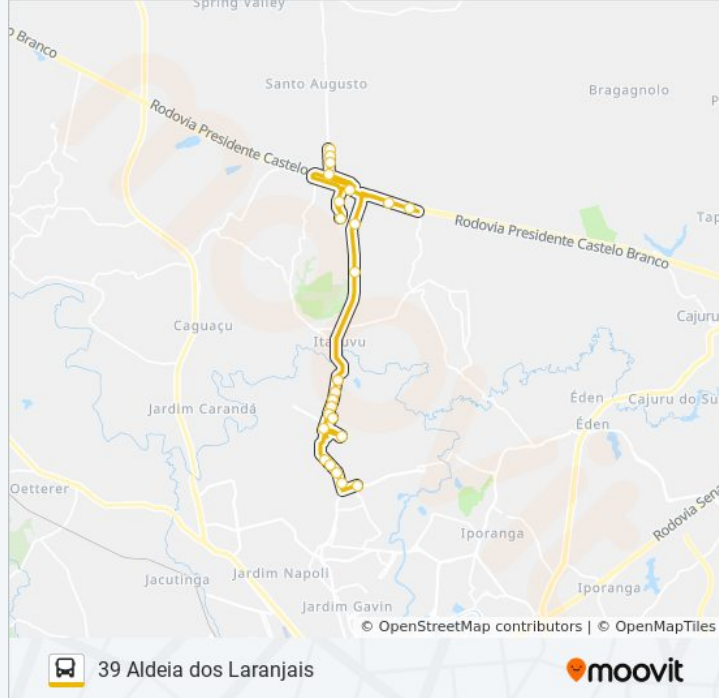

Est. Sorocaba / Porto Feliz, S/Nº.

Est. Sorocaba / Porto Feliz, Nº 38

Est. Sorocaba / Porto Feliz, Nº 334.

Est. Sorocaba / Porto Feliz, S/Nº

Est. De Acesso Ao Parque Tecnológico, Sn

Avenida Antonio Comitre

Informações da linha de ônibus 39 ALDEIA DOS LARANJAIS

Sentido: Terminal Vitória Régia

Paradas: 24

Duração da viagem: 31 min

Resumo da linha:

Rua Amazília Rodrigues Leal

Av. Itavuvú, 6065

Av. Itavuvú, 6440

Av. Itavuvú, 6044

Av. Itavuvú, 5722

Terminal Vitória Régia

Os horários e os mapas do itinerário da linha de ônibus 39 ALDEIA DOS LARANJAIS estão disponíveis, no formato PDF offline, no site: moovitapp.com. Use o [Moovit App](#) e viaje de transporte público por Sorocaba e Região! Com o Moovit você poderá ver os horários em tempo real dos ônibus, trem e metrô, e receber direções passo a passo durante todo o percurso!