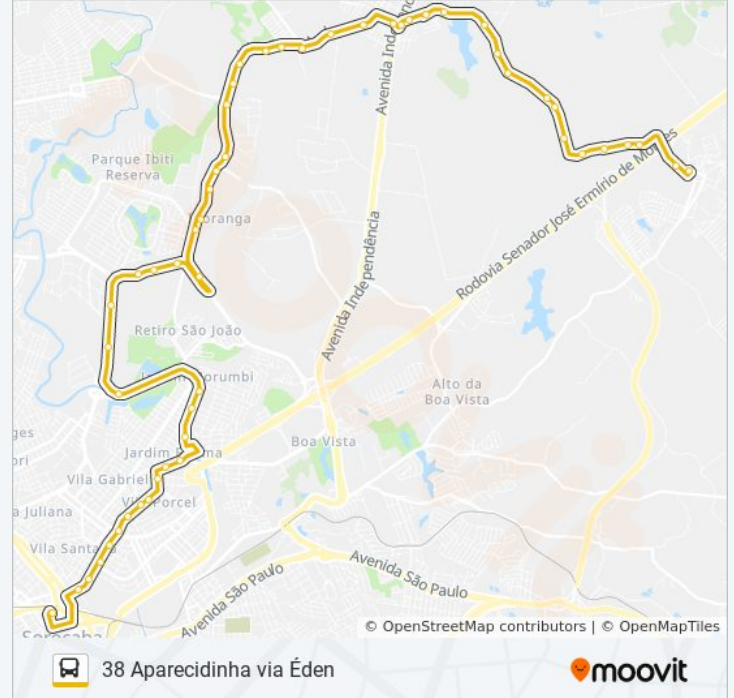

Av. Victor Andrews, 455

Av. Victor Andrews, 109

Av. Victor Andrews, 1290

Av. Victor Andrews, Sn

Av. Victor Andrews, 2225

Av. Victor Andrews, Sn

Av. Victor Andrews, 3861

Av. Victor Andrews, 4058

Av. Victor Andrews, Sn

Av. Victor Andrews, 3780

Av. Victor Andrews, Cx. 547

Área De Transferência Éden

Área De Transferência Éden C/B

Av. Pereira Da Fonseca, 101

Av. Pereira Da Fonseca, 449

Av. Pereira Da Fonseca, Sn

Av. Jerome Case, 1370

Avenida Conde Zeppelin, 1638-1834

Avenida Conde Zeppelin, 1850-1852

Avenida Conde Zeppelin, 2024-2064

Av. Jerome Case, 2120

Av. Jerome Case, 2162

Av. Jerome Case, 1175

Av. Jerome Case, 1277

Av. Jerome Case, Sn

Av. Jerome Case, Sn

R. Joaquim Machado, Sn

Área De Transferência Aparecidinha

54 pontos

[VER OS HORÁRIOS DA LINHA](#)

Terminal Santo Antônio

R. R.Cdor. Hermelino Matarazzo, 414