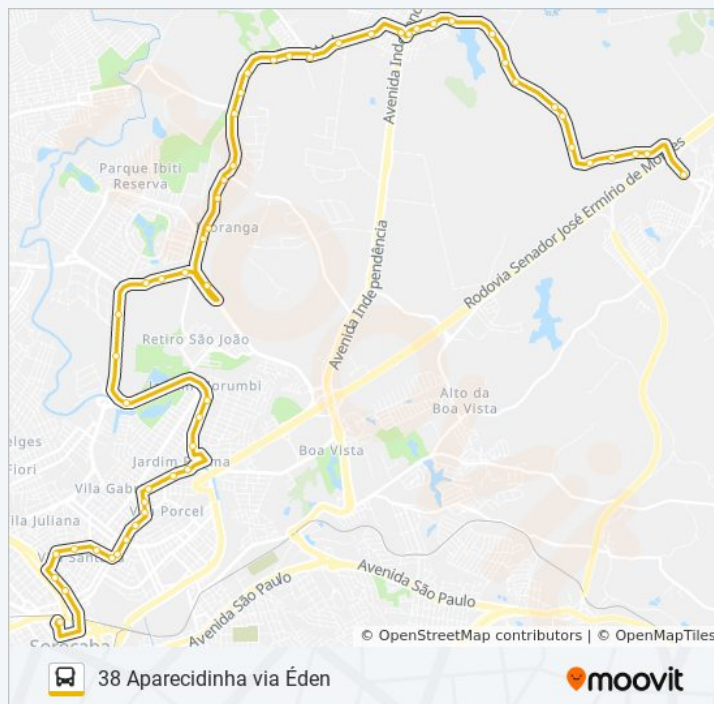

Av. Victor Andrews, 585

Av. Victor Andrews, 455

Av. Victor Andrews, 109

Av. Victor Andrews, 1290

Av. Victor Andrews, Sn

Horários da linha de ônibus 38 APARECIDINHA VIA ÉDEN

Tabela de horários sentido C - Aparecidinha

Domingo	Fora de Operação
Segunda-feira	06:00
Terça-feira	06:00
Quarta-feira	06:00
Quinta-feira	06:00
Sexta-feira	06:00
Sábado	Fora de Operação

Informações da linha de ônibus 38 APARECIDINHA VIA ÉDEN

Sentido: C - Aparecidinha

Paradas: 54

Duração da viagem: 44 min

Resumo da linha:

Av. Victor Andrews, 2225

Av. Victor Andrews, Sn

Av. Victor Andrews, 3861

Av. Victor Andrews, 4058

Av. Victor Andrews, Sn