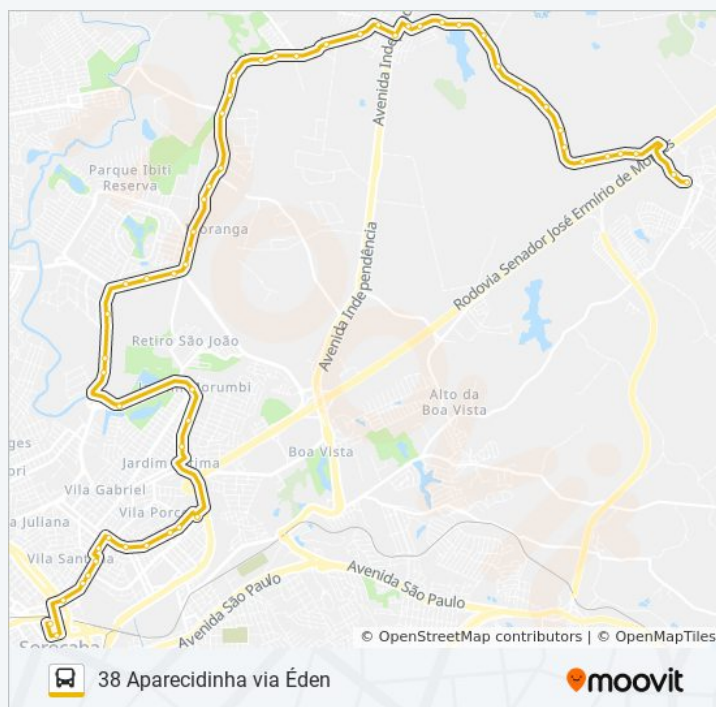

Av. Quinze De Agosto, Sn

Informações da linha de ônibus 38 APARECIDINHA VIA ÉDEN

Sentido: Terminal Santo Antônio

Paradas: 55

Duração da viagem: 49 min

Resumo da linha:

Av. Quinze De Agosto, Sn

Av. Quinze De Agosto, 5200