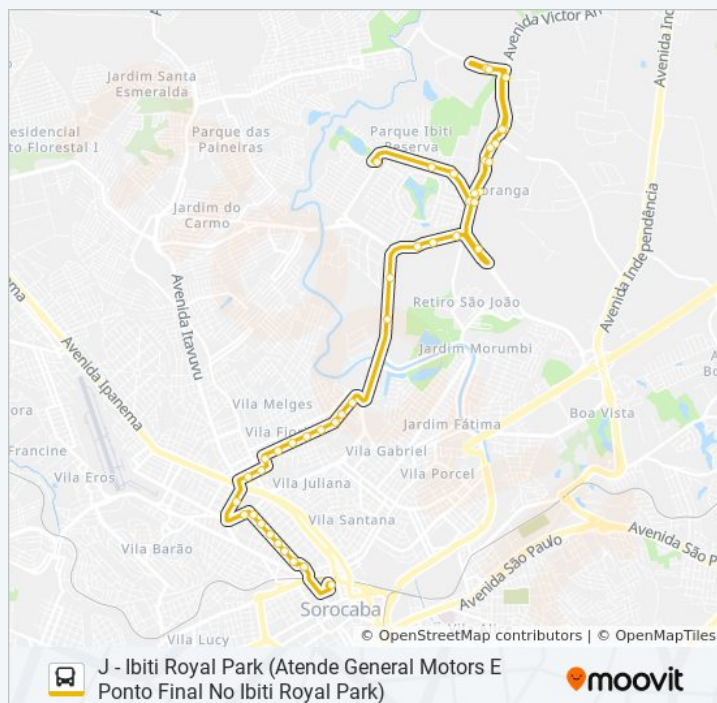

Av. De Contorno, Sn

Informações da linha de ônibus 05 VILA CARVALHO / VILA FIORI

Sentido: J - Ibiti Royal Park (Atende General Motors E Ponto Final No Ibiti Royal Park)

Paradas: 42

Duração da viagem: 36 min

Resumo da linha:

Av. Brasil, 101

R. Rubino De Oliveira, 865

R. Rubino De Oliveira, 745

R. Rubino De Oliveira, 570

R. Rubino De Oliveira, 328

R. Voluntários Da Pátria, 598

R. Voluntários Da Pátria, 354

R. Cdor. Oetterer, 675

Avenida Doutor Luiz Ferraz De S Junior - Pátio
Cianê Shopping

Terminal Santo Antônio

**Sentido: Terminal Santo Antônio (Ponto Final
No Ibiti Royal Park)**

23 pontos

[VER OS HORÁRIOS DA LINHA](#)