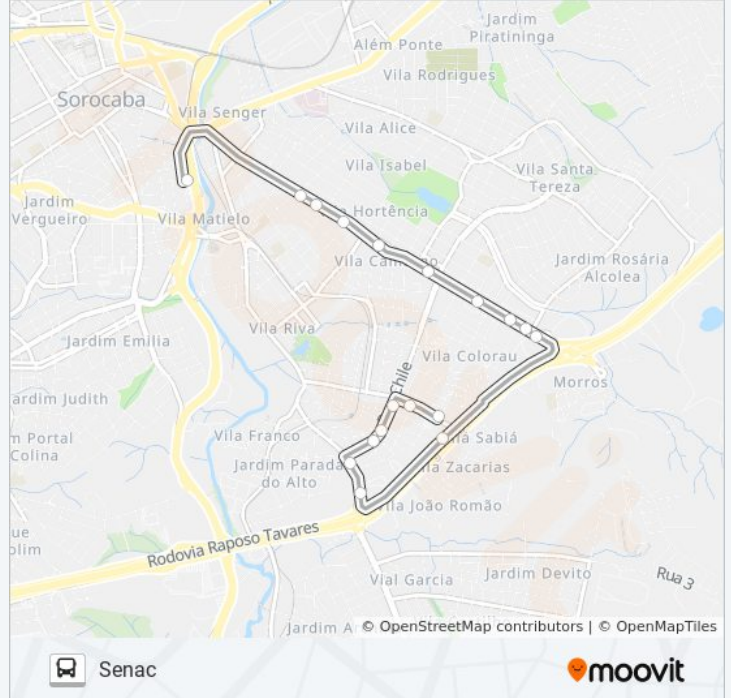

### Informações da linha de ônibus 10 SENAC

**Sentido:** D - Spa Med Campus E Pedreira São Domingos

**Paradas:** 24

**Duração da viagem:** 19 min

**Resumo da linha:**

### Sentido: Terminal São Paulo

23 pontos

[VER OS HORÁRIOS DA LINHA](#)

- R. Paschoal Túlio, 109
- R. Panamá, 335
- R. Chile, 827
- R. Chile, Sem Ref.
- R. Chile, 1220
- R. Venezuela, 508
- R. Venezuela, 730
- Rua Frei Adílson De Oliveira Machado, 7
- Rua M E R/04, 85
- Rua Anisio De Almeida, 148
- Av. Cel. Nogueira Padilha, 2439
- Av. Cel. Nogueira Padilha, 2233
- Av. Cel. Nogueira Padilha, 1995
- Área De Transferência Nogueira Padilha
- Av. Cel. Nogueira Padilha, 1071
- Av. Cel. Nogueira Padilha, 731
- Av. Cel. Nogueira Padilha, 533
- R. Dr. Ruy Barbosa, 115