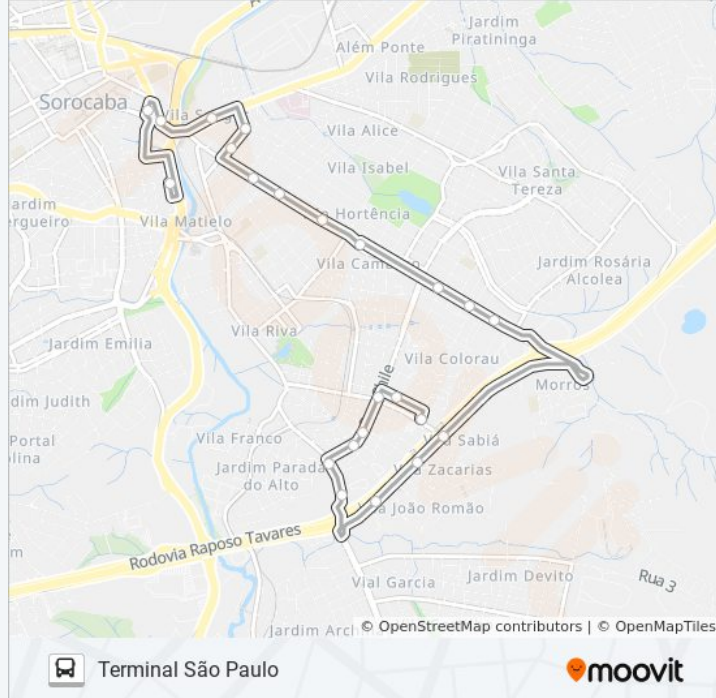

### Sentido: Terminal São Paulo

23 pontos

[VER OS HORÁRIOS DA LINHA](#)

- R. Paschoal Túlio, 109
- R. Panamá, 335
- R. Chile, 827
- R. Chile, Sem Ref.
- R. Chile, 1220
- R. Venezuela, 508
- R. Venezuela, 730
- Rua Frei Adílson De Oliveira Machado, 7
- Rua M E R/04, 85
- Rua Anisio De Almeida, 148
- Av. Cel. Nogueira Padilha, 2439
- Av. Cel. Nogueira Padilha, 2233
- Av. Cel. Nogueira Padilha, 1995
- Área De Transferência Nogueira Padilha
- Av. Cel. Nogueira Padilha, 1071
- Av. Cel. Nogueira Padilha, 731
- Av. Cel. Nogueira Padilha, 533
- R. Dr. Ruy Barbosa, 115

### Horários da linha de ônibus 10 SENAC

Tabela de horários sentido Terminal São Paulo

Domingo	07:00 - 21:57
Segunda-feira	07:00 - 20:05
Terça-feira	07:00 - 20:05
Quarta-feira	07:00 - 20:05
Quinta-feira	07:00 - 20:05
Sexta-feira	07:00 - 20:05
Sábado	07:00 - 20:05

### Informações da linha de ônibus 10 SENAC

**Sentido:** Terminal São Paulo

**Paradas:** 23

**Duração da viagem:** 21 min

**Resumo da linha:**

R. Dr. Constantino Senger, 147

Av. São Paulo, 174

R. Souza Pereira, 54

Pç. Dr. Arthur Fajardo, 43

Terminal São Paulo

Os horários e os mapas do itinerário da linha de ônibus 10 SENAC estão disponíveis, no formato PDF offline, no site: [moovitapp.com](https://moovitapp.com). Use o [Moovit App](#) e viaje de transporte público por Sorocaba e Região! Com o Moovit você poderá ver os horários em tempo real dos ônibus, trem e metrô, e receber direções passo a passo durante todo o percurso!