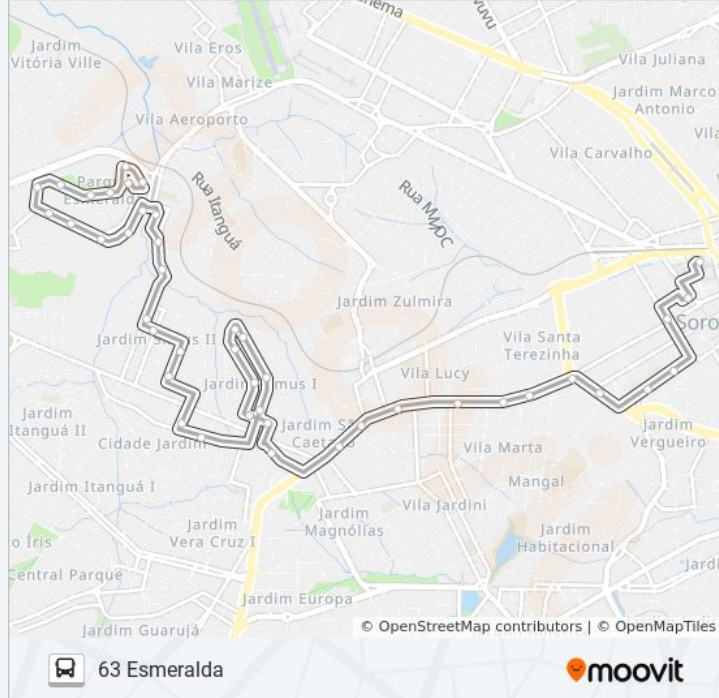

### Sentido: Terminal Santo Antônio

43 pontos

[VER OS HORÁRIOS DA LINHA](#)

R. Domenico Trivi, Defronte Nº 450.

R. Eclair Castilho E Silva, Nº 52

Rua Eclair Castilho E Silva, Nº 194

R. José Angelo Fazano, 566

R. Cesário Motta, 309

Pça. Frei Baraúna Nº142

R. Miranda Azevedo, 250

Praça Comendador Nicolau Scarpa

Terminal Santo Antônio

Os horários e os mapas do itinerário da linha de ônibus 63 ESMERALDA estão disponíveis, no formato PDF offline, no site: [moovitapp.com](https://moovitapp.com). Use o [Moovit App](#) e viaje de transporte público por Sorocaba e Região! Com o Moovit você poderá ver os horários em tempo real dos ônibus, trem e metrô, e receber direções passo a passo durante todo o percurso!