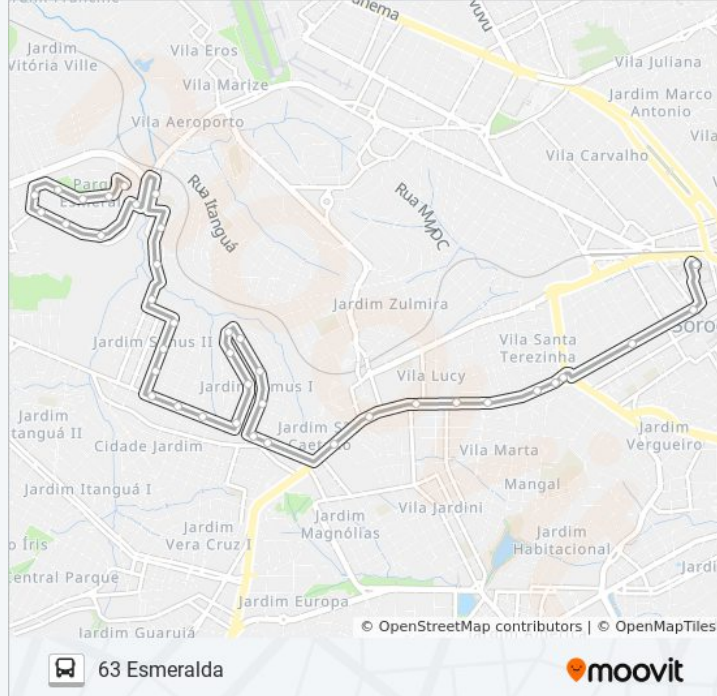

**Sentido: Esmeralda**

39 pontos

[VER OS HORÁRIOS DA LINHA](#)

Terminal Santo Antônio  
R. Sete De Setembro, 26  
R. Sete De Setembro, 500  
Pç. 9 De Julho, Nº 138  
Av. Gal. Carneiro, 46  
Av. Gal. Carneiro, 190  
Avenida General Carneiro - Digid  
Av. Gal. Carneiro, 716  
Av. Gal. Carneiro, Nº 1032.  
Av. Gal. Carneiro, 1318  
Avenida General Carneiro - Unidade Pré-Hospitalar Da Zona Oeste  
Av. Dr. Américo Figueiredo, 344  
Av. Dr. Américo Figueiredo, 467  
Al. Das Hortênsias, 296  
Al. Das Hortênsias, 544  
Al. Das Hortênsias, Nº 802  
Alameda Das Margaridas, Nº 737  
Al. Margaridas, Le Nº753  
Al. Das Margaridas, 345  
Al. Das Margaridas, 98  
Av. Dr. Américo Figueiredo, 844

Al. Das Camélias, 420

Al. Das Camélias, 631

Al. Das Acácias, 610

R. Yvonne Tunis Soares, 126

R. Yvonne Tunis Soares, 366

Av. Prof. Adão Pereira De Camargo, Sn

R. José Angelo Fazano, 344

R. Manoel Faciabem Gimenez, 342

R. Manoel Faciabem Gimenez, 570

R. Manoel Faciabem Gimenez, 740

Av. Encarnação Garcia Sanches, Sn

R. André Bergara Lopes, 367

R. José Angelo Fazano, 708

R. José Angelo Fazano, 586

R. Domenico Trivi, Defronte Nº 450.

### Sentido: Terminal Santo Antônio

43 pontos

[VER OS HORÁRIOS DA LINHA](#)

R. Domenico Trivi, Defronte Nº 450.

R. Eclair Castilho E Silva, Nº 52

Rua Eclair Castilho E Silva, Nº 194

R. José Angelo Fazano, 566