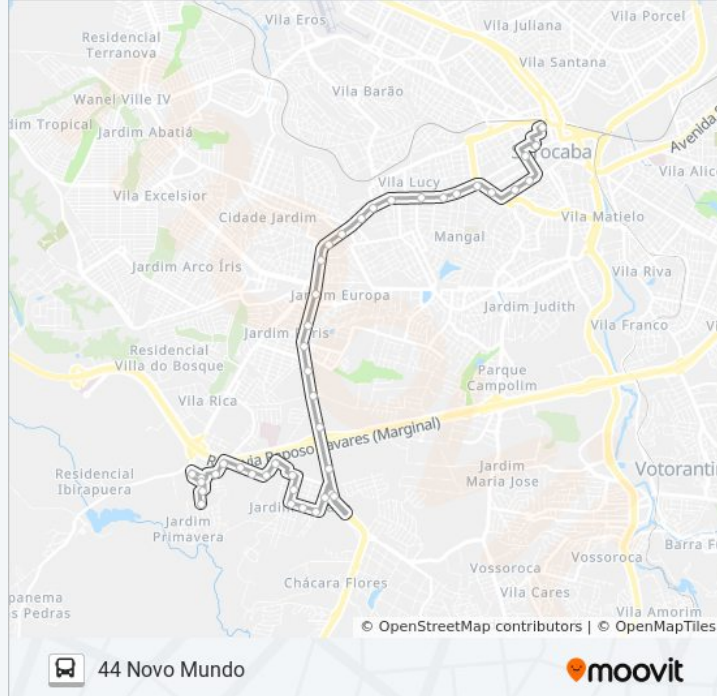

Marginal Rodovia Raposo Tavares

Rodovia Raposo Tavares, 15250

Rua João Maria De Cordeiro

R. Benedita De Almeida, 60

R. Pd. Luiz Scrossoppi, 190

R. Pd. Luiz Scrossoppi, 298

Rua Ozete Dos Santos, 205

**Sentido: C - Terminal Santo Antônio Via Jardim
Tatiana**

Av. Moreira Cesar S/N° - Df. Padaria Real -

R. Cesário Motta, 309

Pça. Frei Baraúna N°142

R. Miranda Azevedo, 250

Praça Comendador Nicolau Scarpa

Terminal Santo Antônio

Sentido: Novo Mundo

26 pontos