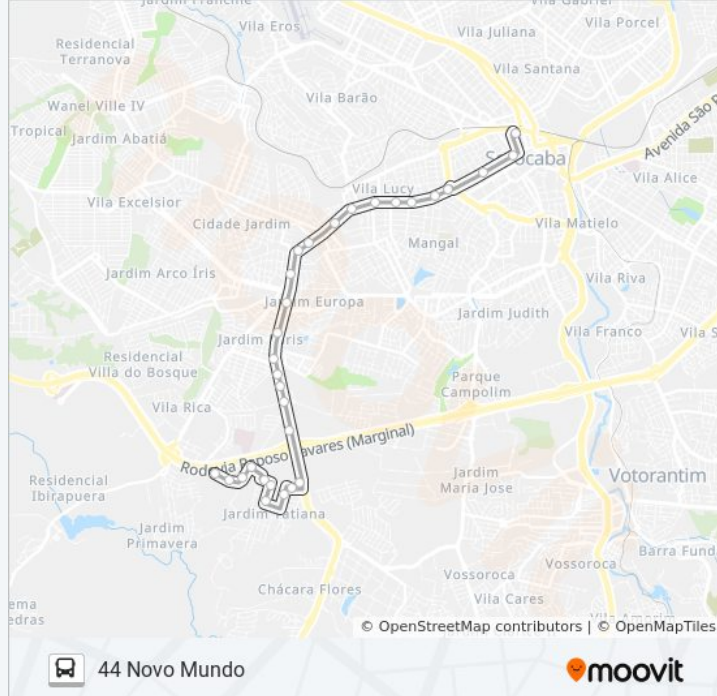

30 pontos

[VER OS HORÁRIOS DA LINHA](#)

Terminal Santo Antônio

R. Sete De Setembro, 26

R. Sete De Setembro, 500

Pç. 9 De Julho, Nº 138

Av. Gal. Carneiro, 190

Avenida General Carneiro - Digid

Informações da linha de ônibus 44 NOVO MUNDO**Sentido:** A - Novo Mundo Via Jardim Tatiana**Paradas:** 30**Duração da viagem:** 23 min**Resumo da linha:**

Avenida Doutor Armando Pannunzio - Ipanema
Areia E Pedra

Rod. João Leme Dos Santos, 1651

Rua Augusto Antunes Vieira

R. Braz José Inhaia, 116

R. Julieta Domingues Santucci, 123

R. Julieta Domingues Santucci, 27

R. Augusto Antunes Vieira, 535

R. Providência Garcia Martins, Sn

Est. Antônio Aparecido Ferraz, Sn

Est. Antônio Aparecido Ferraz, 1350

Est. Antônio Aparecido Ferraz, 1505

Sentido: B - Novo Mundo Via Arena E Novo Hospital Regional

31 pontos

[VER OS HORÁRIOS DA LINHA](#)

Terminal Santo Antônio