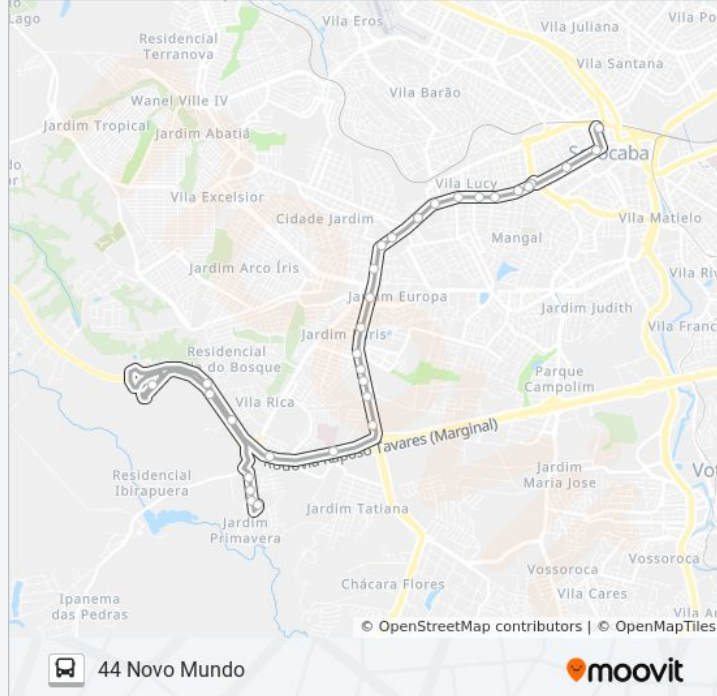

Avenida Doutor Armando Pannunzio -
Anhanguera

Av. Dr. Armando Pannunzio, Sn

Avenida Doutor Armando Pannunzio - Ipanema
Areia E Pedra

Rua Antônio Aparecido Ferraz, 747

Rua Antônio Aparecido Ferraz, 1900

Via Marginal Da Raposo Tavares, 7550

Marginal Rodovia Raposo Tavares

Rodovia Raposo Tavares, 15250

Rua João Maria De Cordeiro

R. Benedita De Almeida, 60

R. Pd. Luiz Scrossoppi, 190

R. Pd. Luiz Scrossoppi, 298

Rua Ozete Dos Santos, 205

**Sentido: C - Terminal Santo Antônio Via Jardim
Tatiana**

42 pontos

[VER OS HORÁRIOS DA LINHA](#)

Rua Ozete Dos Santos, 205

Rua José Paz Ribeiro, 14-54

R. Roque Vicente P. Amendola, 53

R. Benedita De Almeida, 55

Rua Maria Gonçalves, 98

R. Clemente Bernardino Pereira, 92