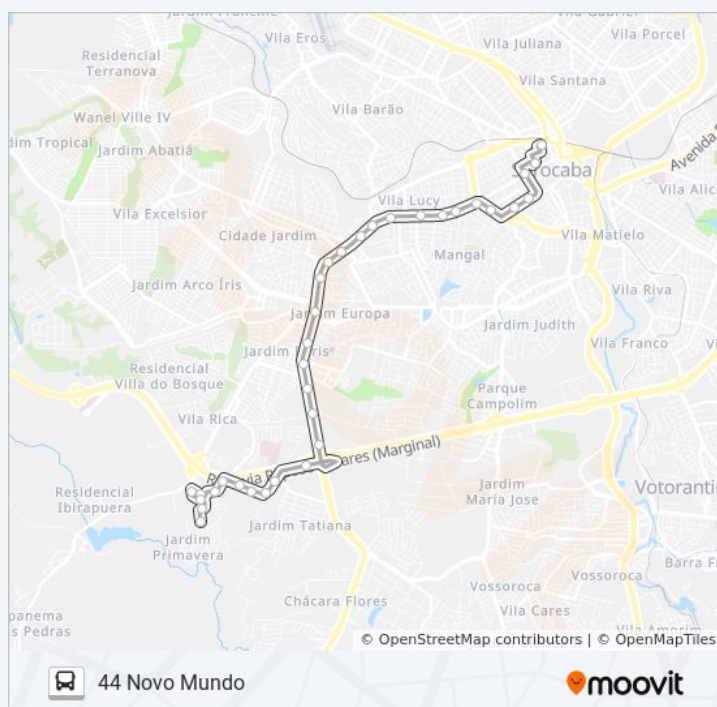

Terça-feira	05:22 - 20:14
Quarta-feira	05:22 - 20:14
Quinta-feira	05:22 - 20:14
Sexta-feira	05:22 - 20:14
Sábado	06:40 - 20:20

Informações da linha de ônibus 44 NOVO MUNDO

Sentido: Terminal Santo Antônio

Paradas: 34

Duração da viagem: 27 min

Resumo da linha:

Os horários e os mapas do itinerário da linha de ônibus 44 NOVO MUNDO estão disponíveis, no formato PDF offline, no site: moovitapp.com. Use o [Moovit App](#) e viaje de transporte público por Sorocaba e Região! Com o Moovit você poderá ver os horários em tempo real dos ônibus, trem e metrô, e receber direções passo a passo durante todo o percurso!