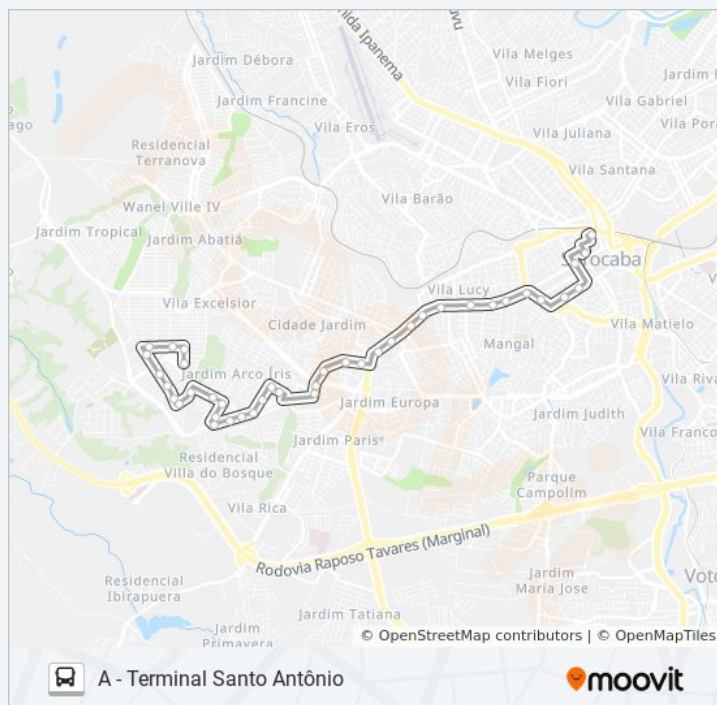

Resumo da linha:

R. Osmar Maciel, 646

R. Osmar Maciel, 864

R. Antônio Girão, 42

Rua José Tótora, 1.115

R. José Tótora, 945

R. Eugênio Toledo Pereira, 641

R. Eugênio Toledo Pereira, 445

R. Santos De Oliveira, 282

R. Santos De Oliveira, 156

R. Salvador Milego, 1005

R. Salvador Milego, 871

R. Salvador Milego, Sn

R. Salvador Milego, 393

R. Salvador Milego, 119

Av. Gal. Carneiro, 2167

Av. Gal. Carneiro, Nº 2001.

Av. Gal. Carneiro, Nº 1651.

Av. Gal. Carneiro, Nº 1459.

Av. Gal. Carneiro, Nº 1179.

Av. Gal. Carneiro, Nº 751.

Av. Gal. Carneiro, Nº 430.

Av. Gal. Carneiro, 261

Av. Gal. Carneiro Nº 93

Av. Moreira Cesar S/Nº - Df. Padaria Real -

R. Cesário Motta, 309

Pça. Frei Baraúna Nº142

R. Miranda Azevedo, 250

Praça Comendador Nicolau Scarpa

Terminal Santo Antônio

Sentido: B - Piazza Di Roma E Jardim São Marcos

44 pontos

[VER OS HORÁRIOS DA LINHA](#)

Horários da linha de ônibus 17 CENTRAL PARQUE

Tabela de horários sentido B - Piazza Di Roma E Jardim São Marcos