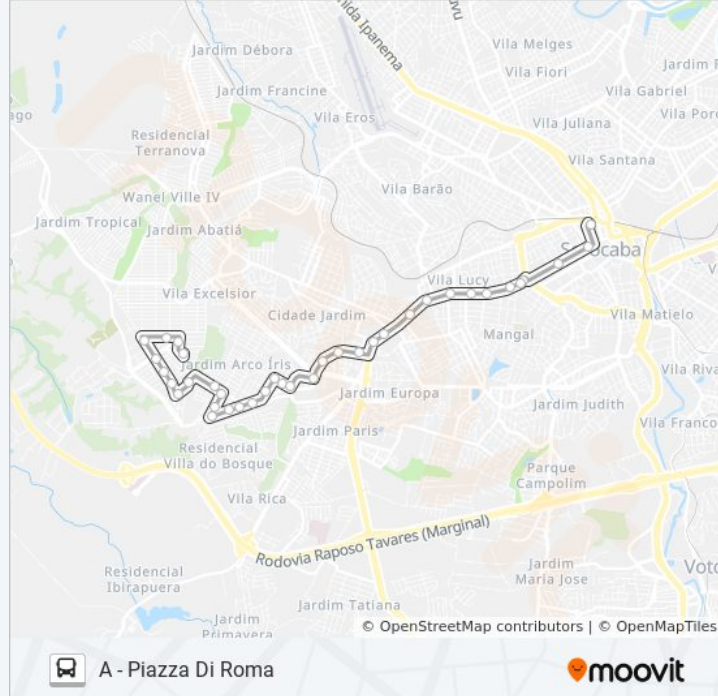

## 17 CENTRAL PARQUE

A - Piazza Di Roma

Use O App

A linha de ônibus 17 CENTRAL PARQUE | (A - Piazza Di Roma) tem 6 itinerários.

(1) A - Piazza Di Roma: 05:22 - 18:06(2) A - Terminal Santo Antônio: 05:20 - 18:55(3) B - Piazza Di Roma E Jardim São Marcos: 08:02 - 21:00(4) B - Terminal Santo Antônio: 20:20(5) Jardim São Marcos: 05:42 - 18:34(6) Terminal Santo Antônio: 05:00 - 19:28

Use o aplicativo do Moovit para encontrar a estação de ônibus da linha 17 CENTRAL PARQUE mais perto de você e descubra quando chegará a próxima linha de ônibus 17 CENTRAL PARQUE.

**Sentido: A - Piazza Di Roma**

37 pontos

[VER OS HORÁRIOS DA LINHA](#)

Terminal Santo Antônio  
R. Sete De Setembro, 26  
R. Sete De Setembro, 500  
Pç. 9 De Julho, Nº 138  
Av. Gal. Carneiro, 46  
Av. Gal. Carneiro, 190  
Avenida General Carneiro - Digid  
Av. Gal. Carneiro, 716  
Av. Gal. Carneiro, Nº 1032.  
Av. Gal. Carneiro, 1318  
Avenida General Carneiro - Unidade Pré-Hospitalar Da Zona Oeste  
Sp-079 - Viação Cometa  
Av. Gal. Carneiro, 2209  
R. Salvador Milego, 136  
R. Salvador Milego, Sn  
R. Salvador Milego, Sn  
R. Salvador Milego, Sn  
R. José Tótorá, 148  
R. Santos De Oliveira, Sem Ref.

**Informações da linha de ônibus 17 CENTRAL PARQUE****Sentido:** A - Piazza Di Roma**Paradas:** 37**Duração da viagem:** 24 min**Resumo da linha:**

R. Santos De Oliveira, Sn  
 R. Scipione Landulfo, 470  
 R. José Tótora, 780  
 R. José Tótora, 945  
 R. José Tótora, 1058  
 R. José Tótora, 1357  
 R. Osmar Maciel, 813  
 R. Osmar Maciel, 637  
 Av. José Marciano Da Silva, 290  
 R. Carlos Tomereli De Souza, Sn  
 R. José Marte, 33  
 R. Délcio Ferreira De Azevedo, 297  
 R. Délcio Ferreira De Azevedo, 665  
 R. Délcio Ferreira De Azevedo, 502  
 R. Luiz Antônio Ribeiro, 231  
 R. Nadir Leite Barbosa Santos, 40  
 R. Aurora Torres Cazerta, 76  
 R. Manoel Gabriel Vieira, 294