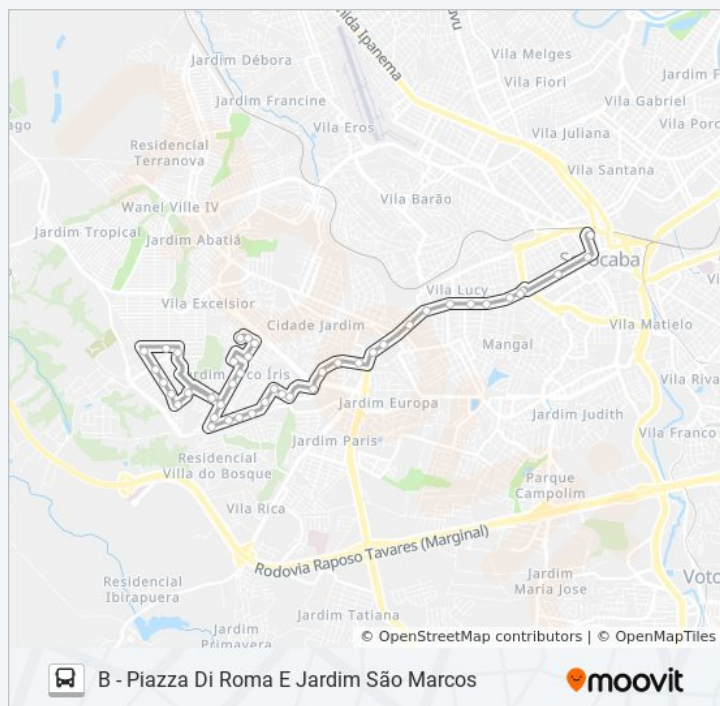

Av. José Marciano Da Silva, 290

R. Carlos Tomereli De Souza, Sn

R. José Marte, 33

R. Délcio Ferreira De Azevedo, 297

R. Délcio Ferreira De Azevedo, 665

Domingo	Fora de Operação
Segunda-feira	08:02 - 21:00
Terça-feira	08:02 - 21:00
Quarta-feira	08:02 - 21:00
Quinta-feira	08:02 - 21:00
Sexta-feira	08:02 - 21:00
Sábado	Fora de Operação

### Informações da linha de ônibus 17 CENTRAL PARQUE

**Sentido:** B - Piazza Di Roma E Jardim São Marcos

**Paradas:** 44

**Duração da viagem:** 33 min

**Resumo da linha:**

R. Délcio Ferreira De Azevedo, 502