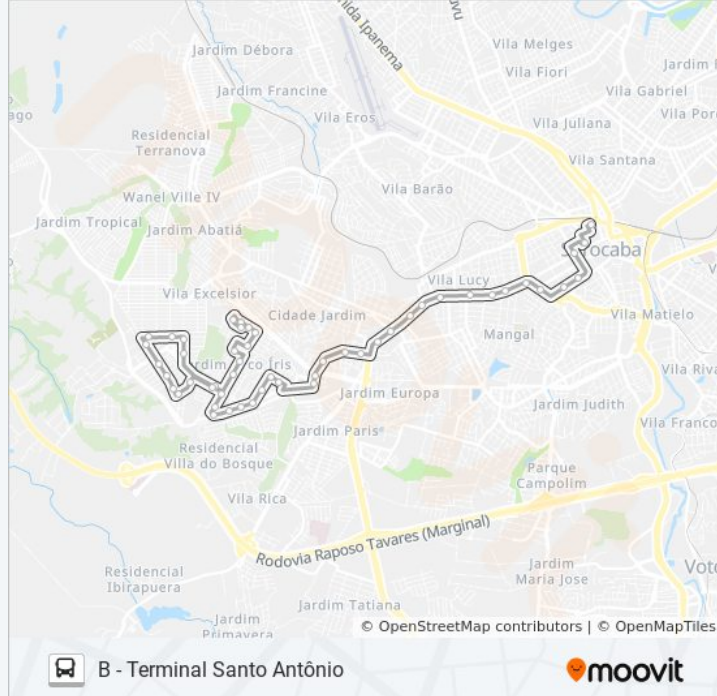

Av. Gal. Carneiro Nº 93

Av. Moreira Cesar S/Nº - Df. Padaria Real -

R. Cesário Motta, 309

Pça. Frei Baraúna Nº142

R. Miranda Azevedo, 250

Praça Comendador Nicolau Scarpa

Terminal Santo Antônio

Av. Gal. Carneiro, Nº 2001.

R. Cesário Motta, 309

Pça. Frei Baraúna Nº142

R. Miranda Azevedo, 250

Praça Comendador Nicolau Scarpa

Terminal Santo Antônio

Os horários e os mapas do itinerário da linha de ônibus 17 CENTRAL PARQUE estão disponíveis, no formato PDF offline, no site: [moovitapp.com](https://moovitapp.com). Use o [Moovit App](#) e viaje de transporte público por Sorocaba e Região! Com o Moovit você poderá ver os horários em tempo real dos ônibus, trem e metrô, e receber direções passo a passo durante todo o percurso!