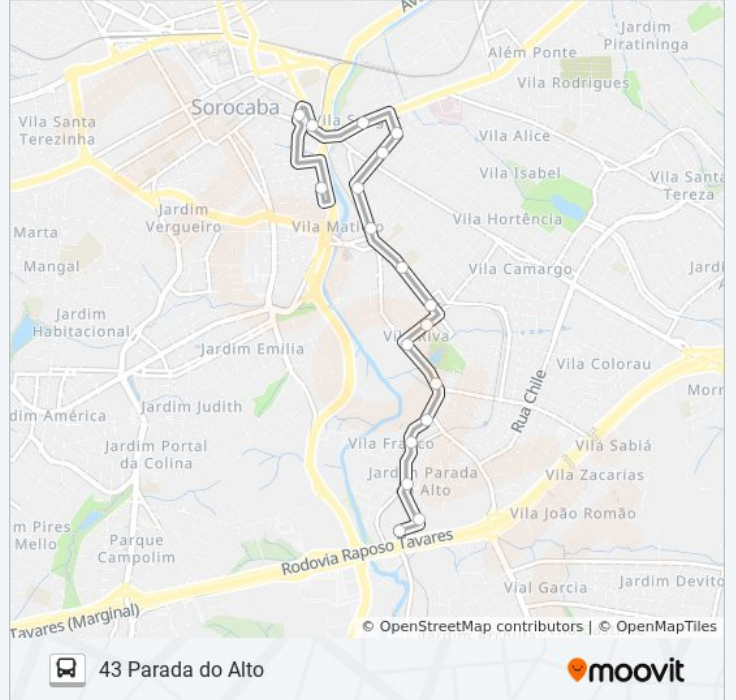

43 PARADA DO ALTO

Parada do Alto

Use O App

A linha de ônibus 43 PARADA DO ALTO | (Parada do Alto) tem 2 itinerários.

(1) Parada Do Alto: 06:12 - 20:48(2) Terminal São Paulo: 05:24 - 20:00

Use o aplicativo do Moovit para encontrar a estação de ônibus da linha 43 PARADA DO ALTO mais perto de você e descubra quando chegará a próxima linha de ônibus 43 PARADA DO ALTO.

Sentido: Parada Do Alto

12 pontos

[VER OS HORÁRIOS DA LINHA](#)

Terminal São Paulo

R. Newton Prado, 256

R. Newton Prado, 604

R. Dr. Campos Salles, 330

R. Dr. Campos Salles, 581

R. Dr. Campos Salles, 766

R. Dr. Campos Salles, 1094

Av. Cdor. Barbero, 12

Av. Cdor. Barbero, 278

R. Costa Rica, 503

R. Costa Rica, 197

R. Virgínia, 106

Horários da linha de ônibus 43 PARADA DO ALTO

Informações da linha de ônibus 43 PARADA DO ALTO**Sentido:** Parada Do Alto**Paradas:** 12**Duração da viagem:** 8 min**Resumo da linha:**

Os horários e os mapas do itinerário da linha de ônibus 43 PARADA DO ALTO estão disponíveis, no formato PDF offline, no site: moovitapp.com. Use o [Moovit App](#) e viaje de transporte público por Sorocaba e Região! Com o Moovit você poderá ver os horários em tempo real dos ônibus, trem e metrô, e receber direções passo a passo durante todo o percurso!