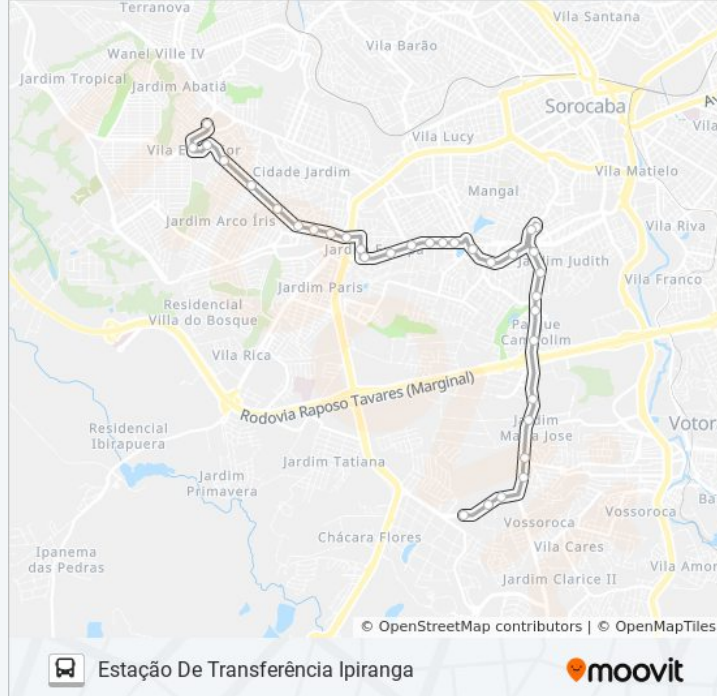

34 pontos

[VER OS HORÁRIOS DA LINHA](#)

Avenida Adolpho Massaglia, 800

Av. Adolpho Massaglia, Defronte N° 501.

Avenida Adolfo Massaglia, 66

Avenida Gisele Constantino, 960-970

Avenida Professora Izoraida Marques Peres, 1254

Informações da linha de ônibus 301 INTERBAIROS 1

Sentido: Estação De Transferência Ipiranga

Paradas: 34

Duração da viagem: 28 min

Resumo da linha:

Av. Pres. Washington Luiz, Sn - Pça. Nova York

Av. Pres. Washington Luiz, 1971

R. Inglaterra, 489

Av. Sta. Cruz, Sn

Av. Sta. Cruz, Sem Ref.

Av. Sta. Cruz, Sn

Av. Sta. Cruz, 394

Av. Sta. Cruz, 675

Av. Sta. Cruz, 1474

Av. Sta. Cruz, 1810

R. Amélio José De Arruda, 564

R. Abner Pacheco, 73

Área De Transferência Ipiranga - Ramo A

Os horários e os mapas do itinerário da linha de ônibus 301 INTERBAIRROS 1 estão disponíveis, no formato PDF offline, no site: moovitapp.com. Use o [Moovit App](#) e viaje de transporte público por Sorocaba e Região! Com o Moovit você poderá ver os horários em tempo real dos ônibus, trem e metrô, e receber direções passo a passo durante todo o percurso!