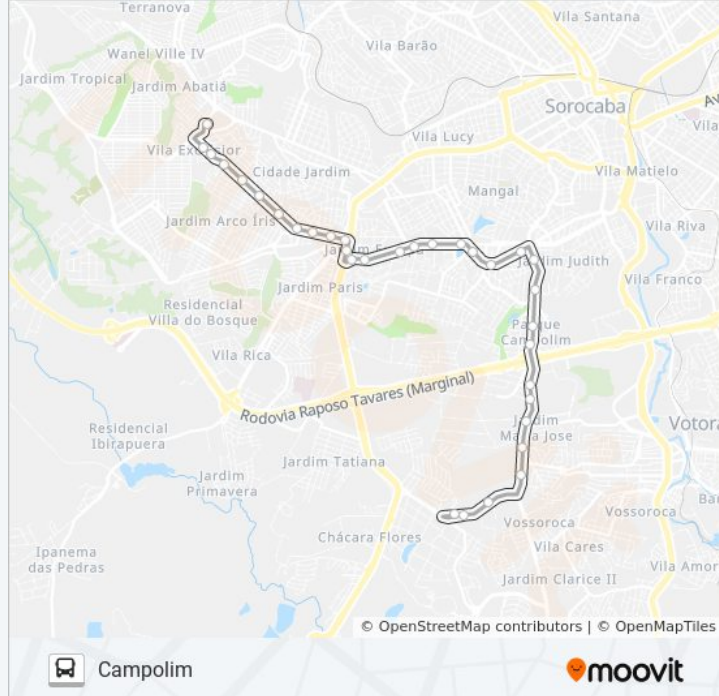

Informações da linha de ônibus 301 INTERBAIRROS 1**Sentido:** Campolim**Paradas:** 33**Duração da viagem:** 27 min**Resumo da linha:**

Av. Antônio Carlos Comitre, N° 140.

Av. Antônio Carlos Comitre, N° 600

Av. Antônio Carlos Comitre, 1244

Av. Antônio Carlos Comitre, 3000

Av. Profa. Izoraida Marques Peres, N° 288

Av. Profa. Izoraida Marques Peres, N° 482

Avenida Professora Izoraida Marques Peres - Tok & Stok

Av. Gisele Constantino, 1399

Avenida Professora Izoraida Marques Peres, 1378-1426

Avenida Adolpho Massaglia - Secretaria Da Fazenda

Professora Yolanda Berti Justi, 380

Avenida Adolpho Massaglia, 800

Sentido: Estação De Transferência Ipiranga

34 pontos

[VER OS HORÁRIOS DA LINHA](#)

Avenida Adolpho Massaglia, 800

Av. Adolpho Massaglia, Defronte N° 501.

Avenida Adolfo Massaglia, 66

Avenida Gisele Constantino, 960-970

Avenida Professora Izoraida Marques Peres, 1254