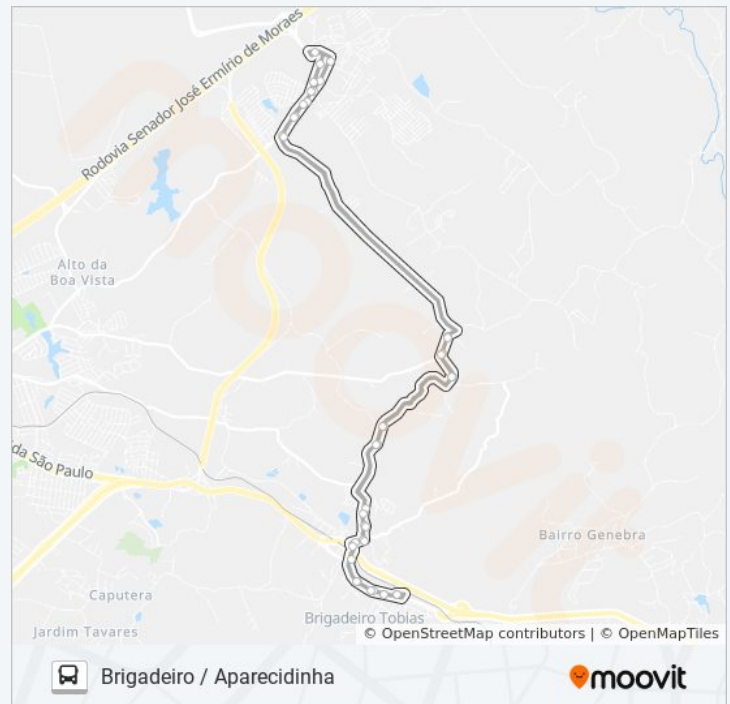

### Informações da linha de ônibus 304 INTERBAIRROS 4

**Sentido:** Brigadeiro / Aparecidinha

**Paradas:** 40

**Duração da viagem:** 37 min

**Resumo da linha:**

R. Rodolfo Garcia, Sem Ref.

Av. Bandeirantes, 3540