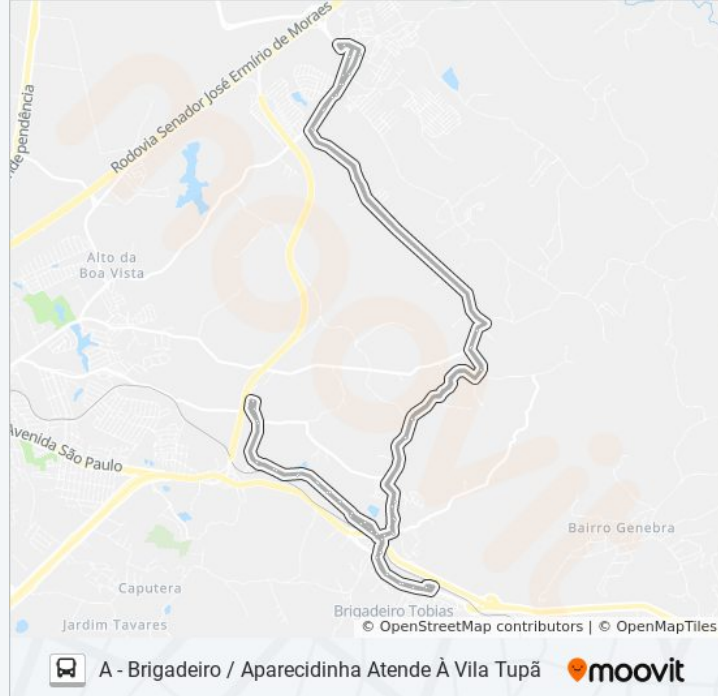

R. Joaquim Roque De Oliveira, 60
R. Joaquim Roque De Oliveira, 208
R. Joaquim Roque De Oliveira, 367
R. Joaquim Roque De Oliveira, 664
Est. Do B. Vinte E Cinco, Cx. 4
Est. Do B. Vinte E Cinco, Cx. 10
Est. Do B. Mato Dentro, Sn
Est. Do B. Mato Dentro, Sn
Est. Do B. Mato Dentro, Sn
Av. Três De Março, Sn
Av. Três De Março, 6510
Av. Três De Março, Sn
R. Quirino De Mello, S/Nº.
R. Quirino De Mello, Defronte Nº 283.
R. Quirino De Mello, Sn
Área De Transferência Aparecidinha
R. Quirino De Mello, Sn
R. Quirino De Mello, Altura Do Nº 283.
R. Quirino De Mello, S/Nº.
Av. Três De Março, Sn
Av. Três De Março, 6510
Av. Três De Março, Sn
Est. Do B. Mato Dentro, Sn
Est. Do B. Mato Dentro, Sn
Est. Do B. Mato Dentro, Sn
Est. Do B. Vinte E Cinco, Cx. 10
Est. Do B. Vinte E Cinco, Cx. 4
R. Joaquim Roque De Oliveira, 610
R. Joaquim Roque De Oliveira, 415
R. Joaquim Roque De Oliveira, 208
R. Rodolfo Garcia, Sem Ref.
Av. Bandeirantes, 3260
Av. Bandeirantes, 3540