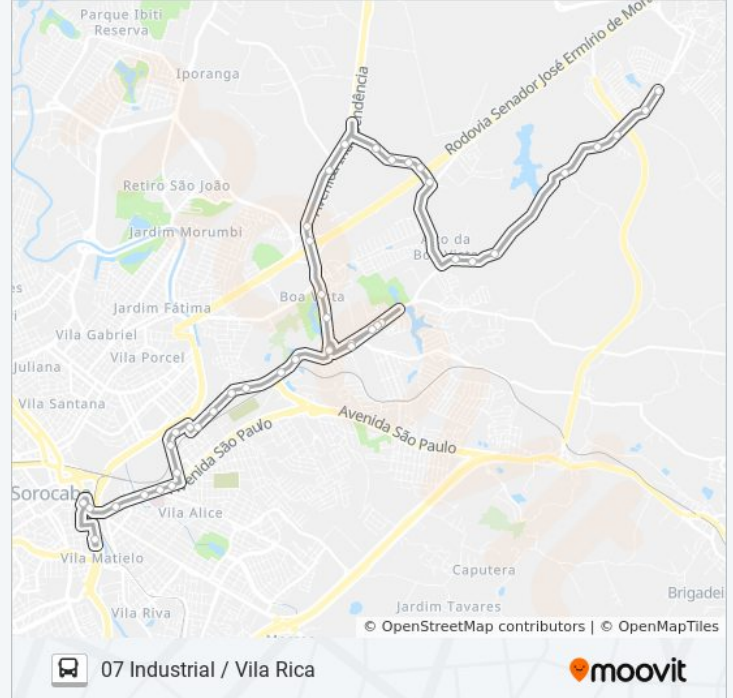

Terminal São Paulo

**Sentido: Terminal São Paulo**

22 pontos

[VER OS HORÁRIOS DA LINHA](#)

Av. Três De Março, Sn

Av. Três De Março, 951

Avenida Três De Março - Unesp