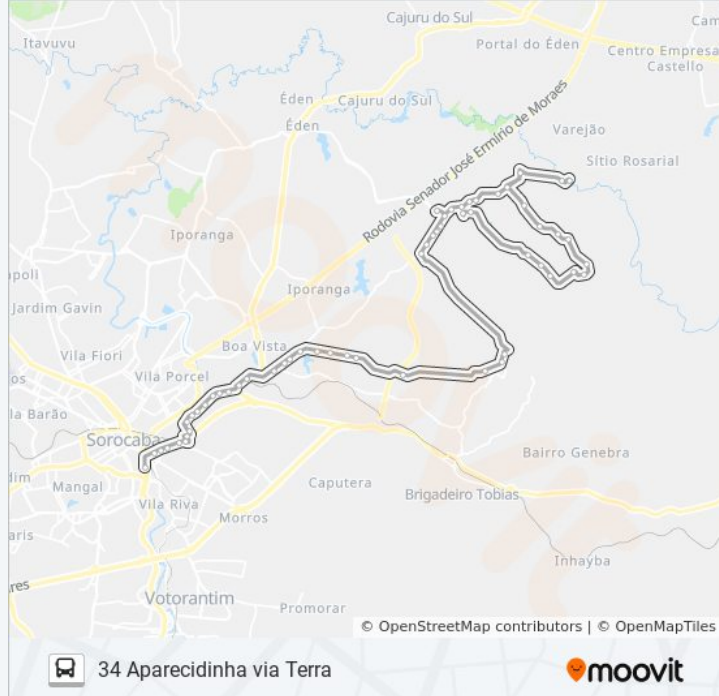

Est. Do Varejão, Sn

Estrada Bom Jardim, S/N

Estrada Bom Jardim, S/N

Via Unnamed Road, S/N

Via Unnamed Road, S/Nº

Estrada Bom Jardim, Fazenda

Via Unnamed Road, S/N

Via Unnamed Road, S/N

Via Unnamed Road, S/N

Via Unnamed Road, S/N

Via Unnamed Road, S/N

Estrada Do Barreiro, 427

Estrada Do Barreiro, 249

Sentido: B - Aparecidinha

62 pontos

[VER OS HORÁRIOS DA LINHA](#)