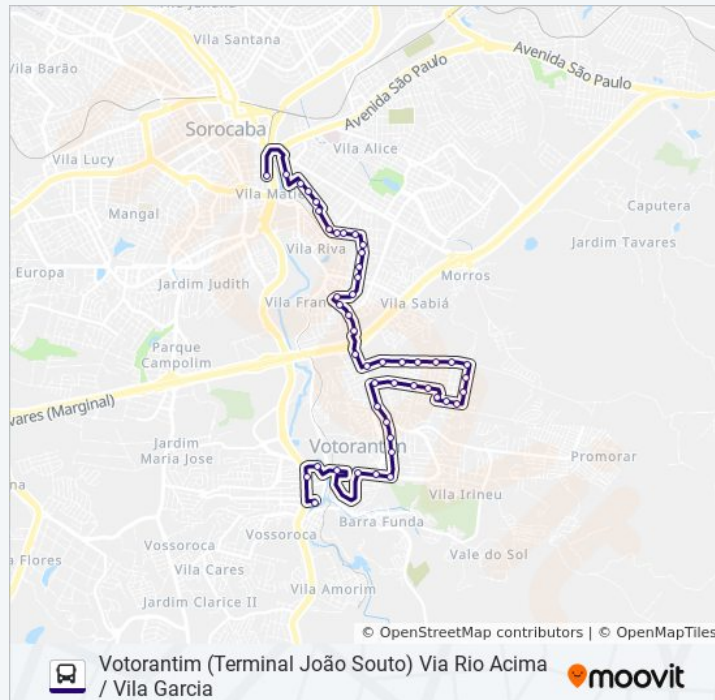

Avenida Jaziel De Azeredo Ribeiro, 1402

Avenida Vinte E Sete De Março, 429

Avenida Vinte E Sete De Março, 275

## Horários da linha de ônibus 6308 VOTORANTIM - SOROCABA

Tabela de horários sentido Votorantim (Terminal João Souto) Via Rio Acima / Vila Garcia

Domingo	Fora de Operação
Segunda-feira	05:25 - 20:35
Terça-feira	05:25 - 20:35
Quarta-feira	05:25 - 20:35
Quinta-feira	05:25 - 20:35
Sexta-feira	05:25 - 20:35
Sábado	05:25 - 20:35

## Informações da linha de ônibus 6308 VOTORANTIM - SOROCABA

**Sentido:** Votorantim (Terminal João Souto) Via Rio Acima / Vila Garcia

**Paradas:** 47

**Duração da viagem:** 27 min

**Resumo da linha:**

Rua Horondates Barba, 349-425