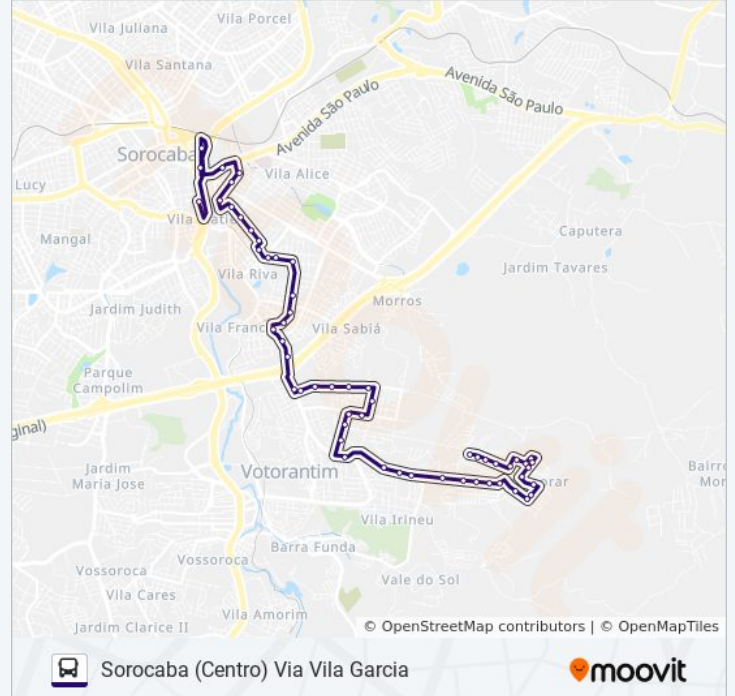

Sentido: Sorocaba (Centro) Via Vila Garcia

56 pontos

[VER OS HORÁRIOS DA LINHA](#)

Rua Odette Gori Bicudo, 140
Rua Odette Gori Bicudo, 210-242
Rua Odette Gori Bicudo, 334-386
Rua Odette Gori Bicudo, 520-546
Avenida Pedro Augusto Rangel, 2410-2446
Rua João Souto De Campos, 444-502
Rua João Souto De Campos, 608-638
Rua Ernesto Imparato, 250
Rua Victório Zanchetta, 629
Rua Victório Zanchetta, 473-559
Rua Victório Zanchetta, 315-329
Rua Boaventura Maganhato, 164-224
Rua Antônio Da Silva, 183
Rua Américo Maschetto, 377
Rua Américo Maschetto, 199
Avenida Pedro Augusto Rangel, 2137-2173
Avenida Pedro Augusto Rangel, 1961-1983
Avenida Pedro Augusto Rangel, 1701-1829
Avenida Pedro Augusto Rangel, 1603-1669
Avenida Pedro Augusto Rangel, 1219-1341
Avenida Pedro Augusto Rangel, 779-879

Rua Agostinho Devito, 186-204

Avenida Jaziel De Azeredo Ribeiro, 979-1035

Avenida Jaziel De Azeredo Ribeiro, 763

Avenida Jaziel De Azeredo Ribeiro, 471

Avenida Jaziel De Azeredo Ribeiro, 311

Avenida Jaziel De Azeredo Ribeiro, 49-53

R. Dr. Ruy Barbosa, 115

R. Dr. Constantino Senger, 147

Av. São Paulo, 174

Rua Doutor Paula Souza, 109

Rua Doutor Paula Souza, 361

Rua Leopoldo Machado, 333-459

Sentido: Votorantim (Vila Nova) Via Vila Garcia

52 pontos

[VER OS HORÁRIOS DA LINHA](#)

Rua Leopoldo Machado, 333-459

R. Newton Prado, 256

R. Manoel Lopes, 39

R. Manoel Lopes, 205

R. Manoel Lopes, 412

R. Assis Machado, 844