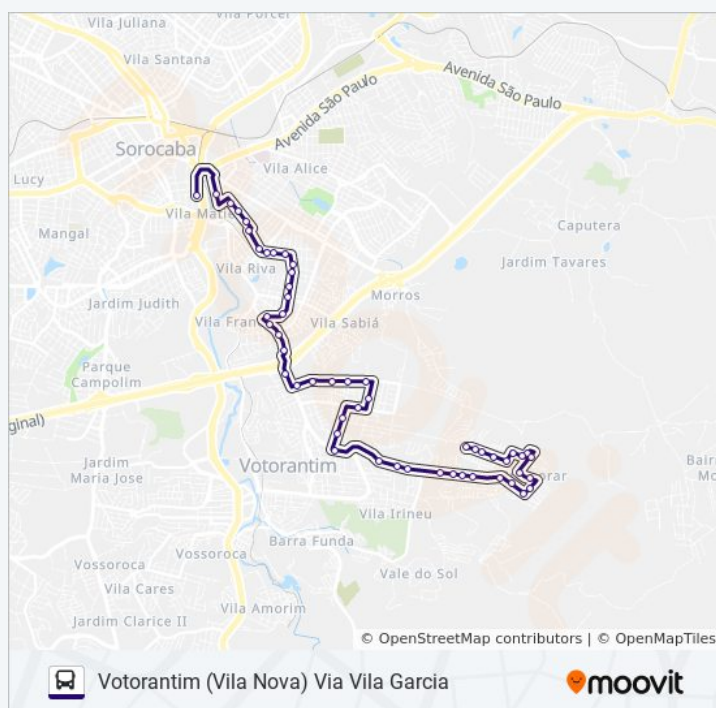

Avenida Jaziel De Azeredo Ribeiro, 506-572

Avenida Jaziel De Azeredo Ribeiro, 736-778

Avenida Jaziel De Azeredo Ribeiro, 982

Rua Agostinho Devito, 157

Avenida Izabel Ferreira Coelho, 783-831

Horários da linha de ônibus 6311 VOTORANTIM - SOROCABA

Tabela de horários sentido Votorantim (Vila Nova) Via Vila Garcia

Domingo	Fora de Operação
Segunda-feira	06:30 - 23:10
Terça-feira	06:30 - 23:10
Quarta-feira	06:30 - 23:10
Quinta-feira	06:30 - 23:10
Sexta-feira	06:30 - 23:10
Sábado	06:30 - 23:00

Informações da linha de ônibus 6311 VOTORANTIM - SOROCABA

Sentido: Votorantim (Vila Nova) Via Vila Garcia

Paradas: 52

Duração da viagem: 28 min

Resumo da linha:

Rua Servina Cardoso Luvison, 290

Rua Zulmira Biagiotti Gimenes, 195

Avenida Pedro Augusto Rangel, 1660

Avenida Pedro Augusto Rangel, 1800

Avenida Pedro Augusto Rangel, 2138-2176

Rua Américo Maschetto, 136

Rua Américo Maschetto, 372

Rua Antônio Da Silva, 168-218

Rua Boaventura Maganhato, 163-223