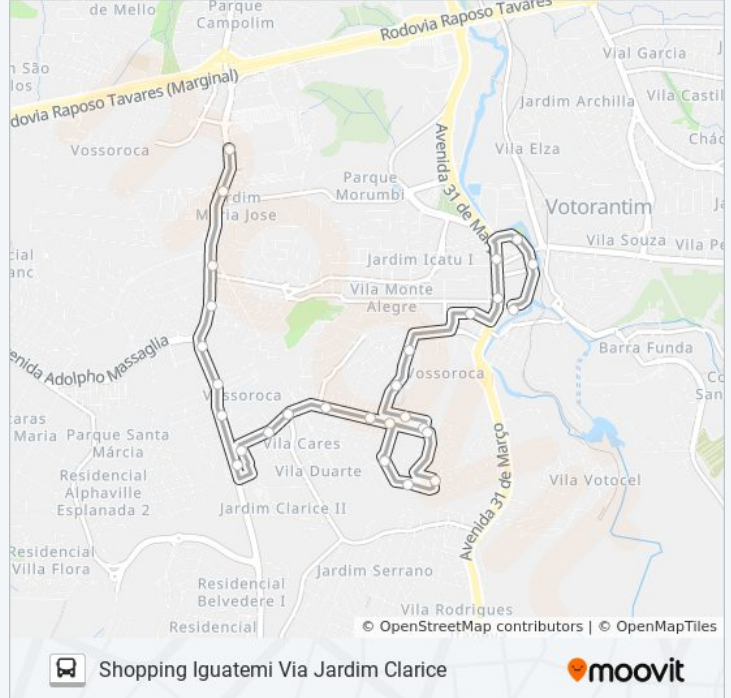

28 pontos

[VER OS HORÁRIOS DA LINHA](#)

Terminal João Souto

Avenida Vereador Newton Vieira Soares, 325

Avenida Vereador Newton Vieira Soares, 196-274

Ida - Avenida Trinta E Um De Março, 268-294

Ida - Avenida Trinta E Um De Março, 556

Informações da linha de ônibus 3107 IGUATEMI**Sentido:** Shopping Iguatemi Via Jardim Clarice**Paradas:** 28**Duração da viagem:** 19 min**Resumo da linha:**

Avenida Gisele Costantino, 792-882

Avenida Gisele Costantino, 1024-1076

Avenida Gisele Costantino, 1310-1348

Avenida Gisele Constantino, 960-970

Avenida Professora Izoraida Marques Peres,
1254

Av. Profa. Izoraida Marques Peres, Sn

Shopping Iguatemi

Sentido: Terminal João Souto Via Jardim Clarice

25 pontos

[VER OS HORÁRIOS DA LINHA](#)

Shopping Iguatemi

Av. Profa. Izoraida Marques Peres, Nº 482

Avenida Professora Izoraida Marques Peres - Tok
& Stok

Av. Gisele Constantino, 1399

Avenida Professora Izoraida Marques Peres,
1378-1426