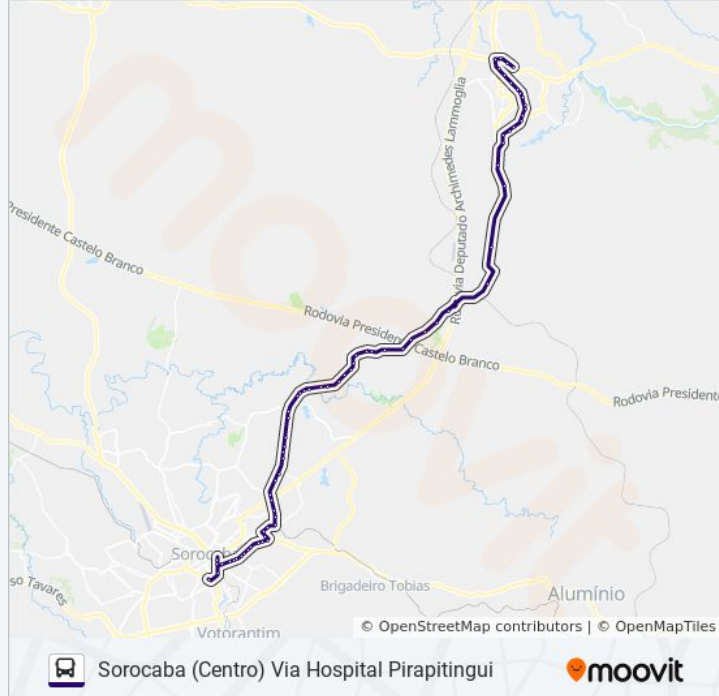

6209 ITU - SOROCABA

Itu (Centro) Via Hospital Pirapitingui

Use O App

A linha de ônibus 6209 ITU - SOROCABA | (Itu (Centro) Via Hospital Pirapitingui) tem 2 itinerários.  
(1) Itu (Centro) Via Hospital Pirapitingui: 05:00 - 20:10(2) Sorocaba (Centro) Via Hospital Pirapitingui: 05:00 - 21:40  
Use o aplicativo do Moovit para encontrar a estação de ônibus da linha 6209 ITU - SOROCABA mais perto de você e descubra quando chegará a próxima linha de ônibus 6209 ITU - SOROCABA.

**Informações da linha de ônibus 6209 ITU - SOROCABA****Sentido:** Itu (Centro) Via Hospital Pirapitingui**Paradas:** 58**Duração da viagem:** 71 min**Resumo da linha:**

Ida - Avenida Independência, 240

## Sentido: Sorocaba (Centro) Via Hospital Pirapitingui

72 pontos

[VER OS HORÁRIOS DA LINHA](#)

Rodoviária De Itu

Avenida Doutor Otaviano Pereira Mendes 842-876

Sp-079 1140-1408

Avenida Doutor Otaviano Pereira Mendes 1540-1608

Av. Independência, 4193

Av. Independência, Sn

Av. Independência, Sn

Av. Independência, 2438

Av. Independência, 2001

Avenida Independência - Pepsico

Av. Independência, - Df.Unip -

Av. Independência, Sn