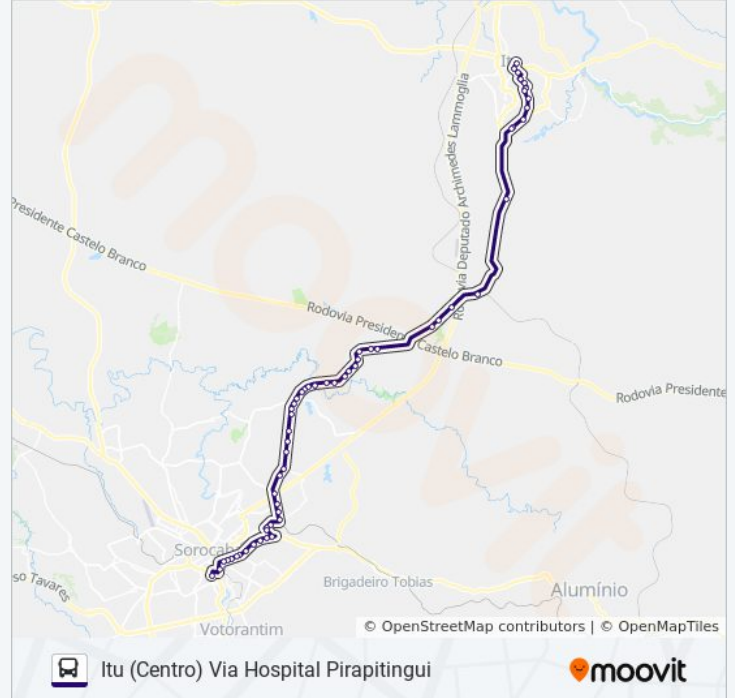

Rodovia Waldomiro Corrêa De Camargo 100-132

Rodovia Waldomiro Corrêa De Camargo 1799-1957

Faculdade De Direito De Itu

Rodovia Waldomiro Corrêa De Camargo 1125-1179

Rodovia Waldomiro Corrêa De Camargo, 399-449

Avenida Prudente De Moraes 523

Rodovia Waldomiro Corrêa De Camargo 497-599

Rua Doutor Silva Castro 276

Rua Capitão Silvio Fleming 241-267

Rua Floriano Peixoto, 83

Rua García Moreno, 147

Rua Santa Cruz 877-903

Rodoviária De Itu

## Sentido: Sorocaba (Centro) Via Hospital Pirapitingui

72 pontos

[VER OS HORÁRIOS DA LINHA](#)

Rodoviária De Itu

Avenida Doutor Otaviano Pereira Mendes 842-876

Sp-079 1140-1408

Avenida Doutor Otaviano Pereira Mendes 1540-1608