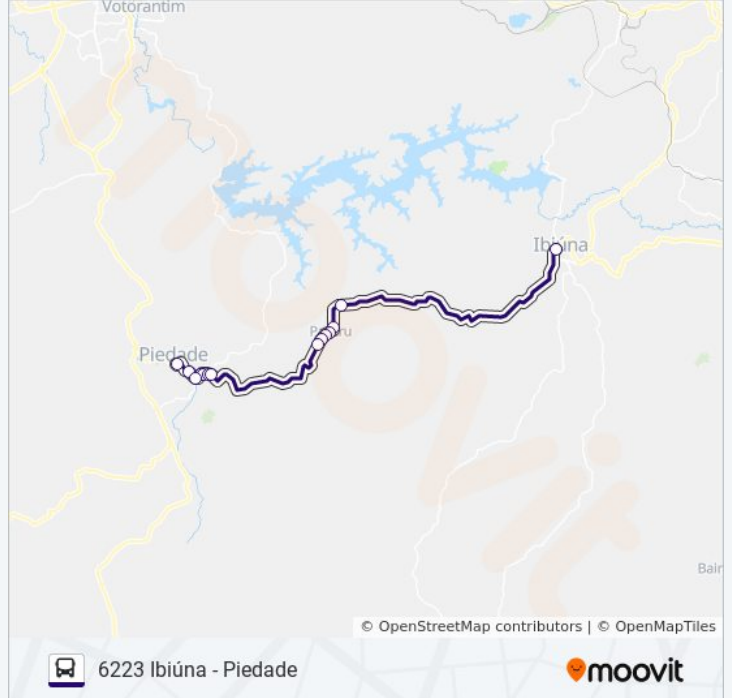

Use o aplicativo do Moovit para encontrar a estação de ônibus da linha 6223 IBIÚNA - PIEDADE mais perto de você e descubra quando chegará a próxima linha de ônibus 6223 IBIÚNA - PIEDADE.

Sentido: Ibiúna (Rodoviária)

14 pontos

[VER OS HORÁRIOS DA LINHA](#)

Terminal Rodoviário De Piedade
Avenida Antônio Corrêa Da Silva, 1138-1342
Praça Da Bandeira, 62
Rua Saladino De Araújo Leite, 222
Rua Saladino De Araújo Leite, 3555-3669
Rua Saladino De Araújo Leite, 3939-4019
Rua Saladino De Araújo Leite, 3847-3937
Rodovia Bunjiro Nakao, 2010
Rodovia Bunjiro Nakao, 1990-1996
Rodovia Bunjiro Nakao, 1968
Rodovia Bunjiro Nakao, 1956-1960
Rodovia Bunjiro Nakao, 1930
Rodovia Bunjiro Nakao, 1838
Terminal Rodoviário De Ibiúna

Informações da linha de ônibus 6223 IBIÚNA - PIEDADE**Sentido:** Ibiúna (Rodoviária)**Paradas:** 14**Duração da viagem:** 26 min**Resumo da linha:**

Sentido: Piedade (Rodoviária)

18 pontos

[VER OS HORÁRIOS DA LINHA](#)

Rua Cônego José Rodrigues, 155

Avenida Antônio Corrêa Da Silva, 1229-1315

Terminal Rodoviário De Piedade

Horários da linha de ônibus 6223 IBIÚNA - PIEDADE

Tabela de horários sentido Piedade (Rodoviária)

Domingo	08:30 - 17:30
Segunda-feira	08:30 - 17:30
Terça-feira	08:30 - 17:30
Quarta-feira	08:30 - 17:30
Quinta-feira	08:30 - 17:30
Sexta-feira	08:30 - 17:30
Sábado	08:30 - 17:30