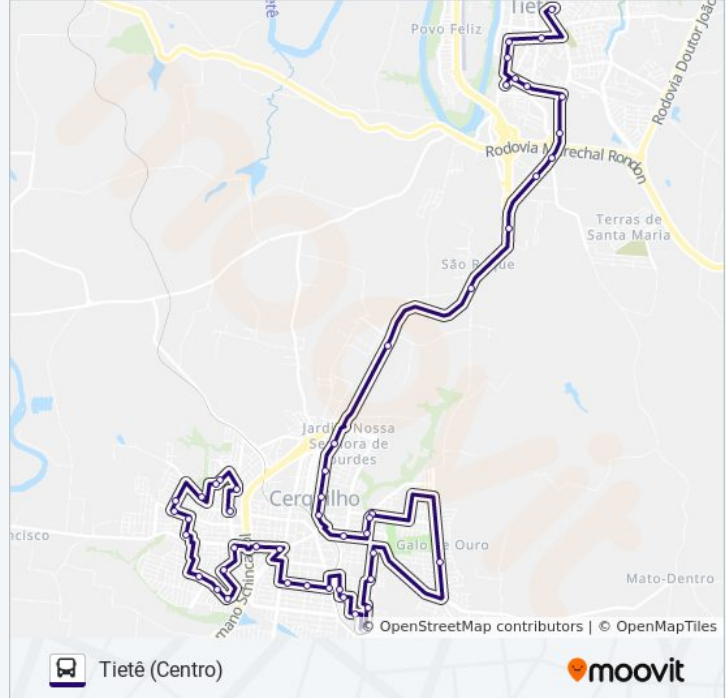

Rua Marcos Marcuz, 399-457

Rua Marcos Marcuz, 203-303

Rua Francisco De Toledo, 542

Rua Francisco De Toledo, 778-922

Rua Francisco De Toledo, 1065

Rodovia Prefeito Antônio R Schincariol, 2442-2726

Rodovia Prefeito Antônio R Schincariol, 1477-1795

Rua Almirante Barroso, 331-427

Rua Nossa Senhora Aparecida, 153

Rua Doutor Campos, 72

Rua Doutor Campos, 308

Rua Doutor Campos, 680

Rua Doutor Campos, 1114-1174

Rodovia Prefeito Antônio R Schincariol, 1642-1796

Rua Pref. Antônio R Schincariol

Rodovia Prefeito Antônio R Schincariol, 2595-2725

Rua Francisco De Toledo, 373-511

Rua Francisco De Toledo, 95-175

Rua Francisco De Toledo, 849-873

Rua Francisco De Toledo, 419

Rua Marcos Marcuz, 396-450

Rua Marcos Marcuz, 600

Terminal Rodoviário De Tietê

Rua Do Comércio, 1281

Rua Do Comércio, 1037

Rua Antônio Nery, 430

Terminal Tietê

Os horários e os mapas do itinerário da linha de ônibus 6106 TIETÊ - CERQUILHO estão disponíveis, no formato PDF offline, no site: [moovitapp.com](https://moovitapp.com). Use o [Moovit App](#) e viaje de transporte público por Sorocaba e Região! Com o Moovit você poderá ver os horários em tempo real dos ônibus, trem e metrô, e receber direções passo a passo durante todo o percurso!