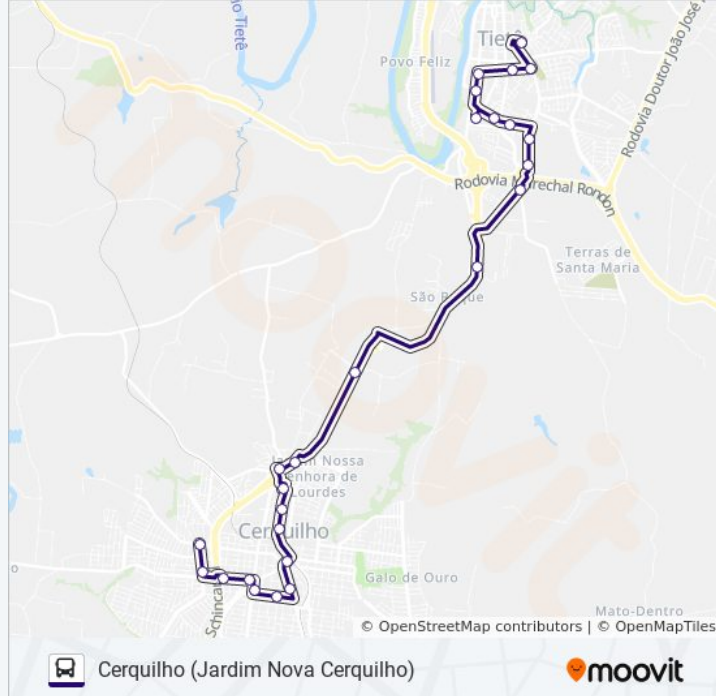

26 pontos

[VER OS HORÁRIOS DA LINHA](#)

Terminal Tietê

Rua Rafael De Campos, 398

Rua Antônio Nery, 413-481

Rua Do Comércio, 1036

Rua Do Comércio, 1258

Terminal Rodoviário De Tietê

**Informações da linha de ônibus 6106 TIETÊ - CERQUILHO****Sentido:** Cerquilho (Jardim Nova Cerquilho)**Paradas:** 26**Duração da viagem:** 25 min**Resumo da linha:**

Rua Francisco Da Silva Pontes, 328-388

Avenida Corradi Segundo, 719

Avenida João Pilon, 60

Avenida João Pilon, 420

Rua Ângelo Módulo, 299-363

Rua São José, 1016-1028

### Sentido: Tietê (Centro)

49 pontos

[VER OS HORÁRIOS DA LINHA](#)

Rua São José, 1016-1028

Rua João Daroz, 1-33

Rua Elías Jorge Hadades Neto, 1-33

Rua João B, 2-48

Rua São José - Praça Dos Colibris