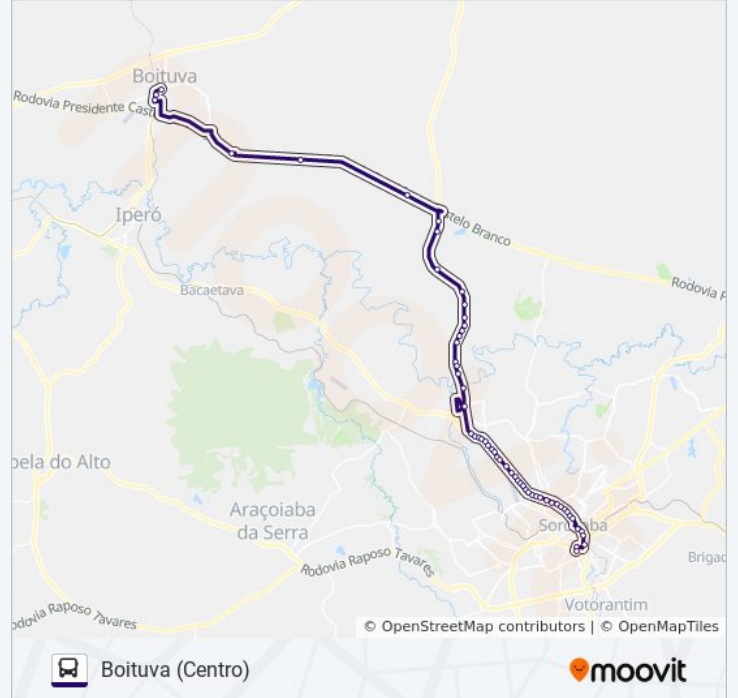

Rod. EmerÊNCIANO Prestes De Barros, Cx. 521

Rod. EmerÊNCIANO Prestes De Barros, Km 7

Rodovia Emerenciano Prestes De Barros, 1487-  
1589

Rodovia Emerenciano Prestes De Barros

Rodovia Emerenciano Prestes De Barros

Sp-097

Rodovia Castelo Branco, 118

Rodovia Castelo Branco, 35138-36186

Rua Zélia De Lima Rosa (Trevo Santa Adélia)

Avenida Mario Pedro Vercelino, 375

Avenida Mario Pedro Vercelino, 121

Terminal Rodoviário De Boituva

### Sentido: Sorocaba (Centro)

55 pontos

[VER OS HORÁRIOS DA LINHA](#)

Terminal Rodoviário De Boituva

Avenida Mario Pedro Vercelino, 414-446

Rua Jonas Pazoto, 10

Rodovia Presidente Castello Branco, 142

Avenida Do Trabalhador - MC Donalds