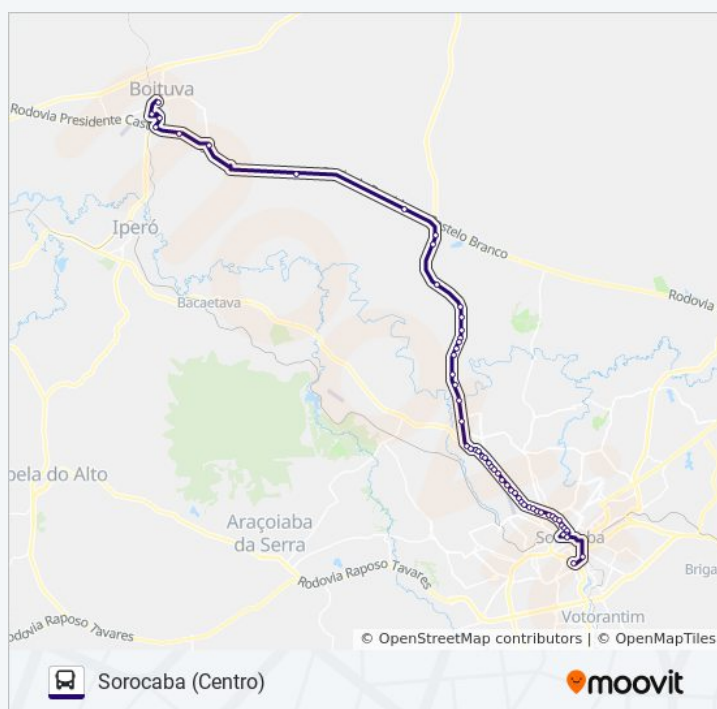

### Sentido: Sorocaba (Centro)

55 pontos

[VER OS HORÁRIOS DA LINHA](#)

Terminal Rodoviário De Boituva

Avenida Mario Pedro Vercelino, 414-446

Rua Jonas Pazoto, 10

Rodovia Presidente Castello Branco, 142

Avenida Do Trabalhador - MC Donalds

### Horários da linha de ônibus 6101 BOITUVA - SOROCABA

Tabela de horários sentido Sorocaba (Centro)

Domingo	Fora de Operação
Segunda-feira	05:30 - 17:45
Terça-feira	05:30 - 17:45
Quarta-feira	05:30 - 17:45
Quinta-feira	05:30 - 17:45
Sexta-feira	05:30 - 17:45
Sábado	05:30 - 17:45

### Informações da linha de ônibus 6101 BOITUVA - SOROCABA

**Sentido:** Sorocaba (Centro)

**Paradas:** 55

**Duração da viagem:** 81 min

**Resumo da linha:**

Av. Ipanema, Sem Ref.

Av. Ipanema, 5000

Av. Ipanema, 4543