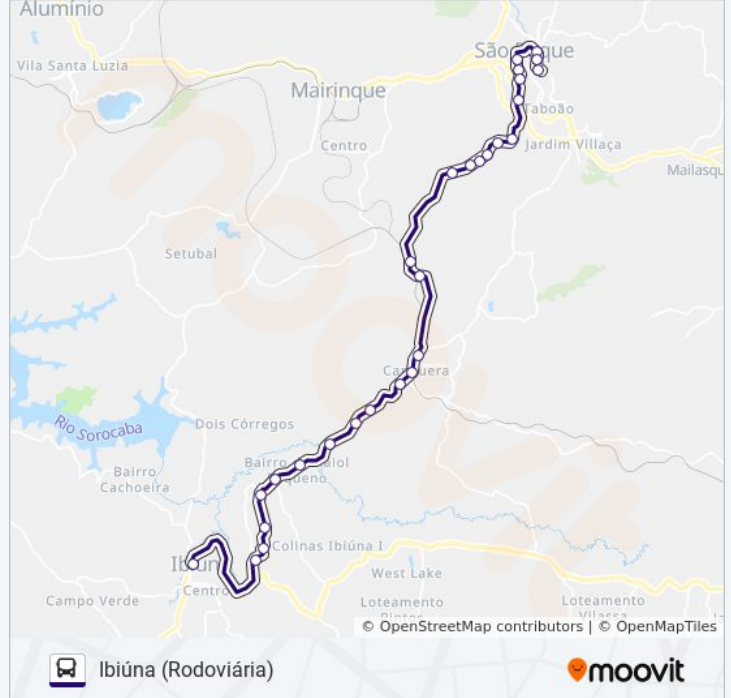

Rodovia Prefeito Quintino De Lima, 268

Rodovia Prefeito Quintino De Lima

Rodovia Prefeito Quintino De Lima

Rodovia Prefeito Quintino De Lima

Rodovia Prefeito Quintino De Lima

Rodovia Prefeito Quintino De Lima

**Informações da linha de ônibus 6218 IBIÚNA - SÃO ROQUE****Sentido:** Ibiúna (Rodoviária)**Paradas:** 28**Duração da viagem:** 44 min**Resumo da linha:**

Rodovia Prefeito Quintino De Lima, 466

Rodovia Prefeito Quintino De Lima, 206

Rodovia Prefeito Quintino De Lima

Rodovia Prefeito Quintino De Lima, 2536

Rodovia Prefeito Quintino De Lima, 3408

Rodovia Prefeito Quintino De Lima, 1275-1393

Rodovia Prefeito Quintino De Lima, 1-25

Terminal Rodoviário De Ibiúna

### Sentido: São Roque (Terminal Intermunicipal)

24 pontos

[VER OS HORÁRIOS DA LINHA](#)

Terminal Rodoviário De Ibiúna

Avenida Antônio Falci, 694-962

Avenida Antônio Falci, 2622-2684

Rodovia Prefeito Quintino De Lima, 638