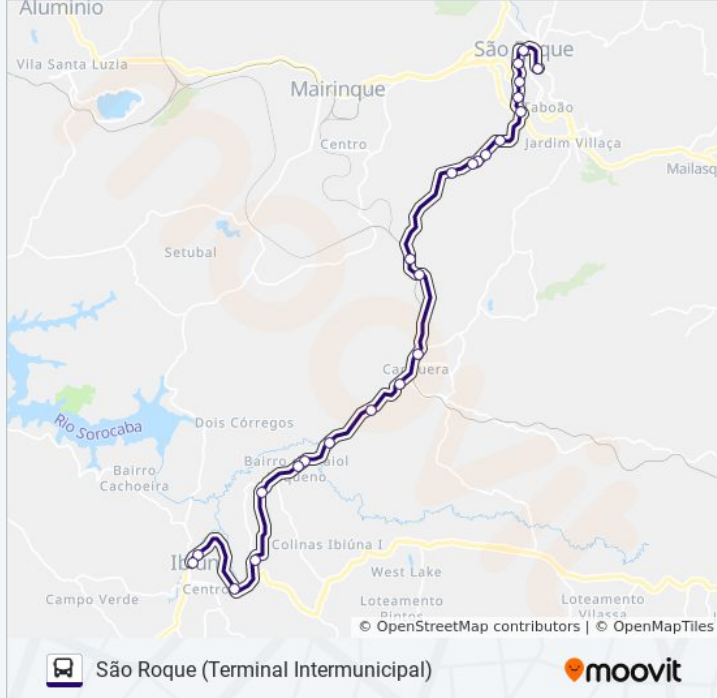

Sp-272

Rua Santa Cruz, 351-363

Rua Sotero De Souza, 298-342

Avenida Antônino Dias Bastos, 300

Avenida Antônino Dias Bastos, 776-836

Avenida Araçaí, 168

Os horários e os mapas do itinerário da linha de ônibus 6218 IBIÚNA - SÃO ROQUE estão disponíveis, no formato PDF offline, no site: moovitapp.com. Use o [Moovit App](#) e viaje de transporte público por Sorocaba e Região! Com o Moovit você poderá ver os horários em tempo real dos ônibus, trem e metrô, e receber direções passo a passo durante todo o percurso!

[Sobre o Moovit](#) • [Soluções MaaS](#) • [Países atendidos](#) • [Comunidade Mooviter](#)

© 2024 Moovit - Todos os direitos reservados

Confira os horários de chegada em tempo real!